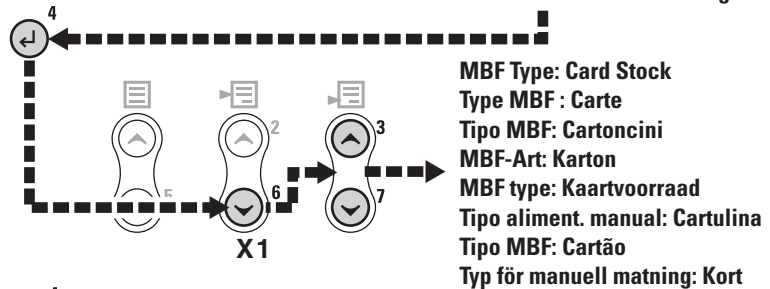

1 2 3 5

4

Template: **Avery L7413**

Size: **A4**

Type: **Card Stock**

Source: **Multi-sheet Bypass feeder (MBF)**

Voorbeeld: **Avery L7413**

Grootte: **A4**

Type: **Cardstock**

Bron: **Multifunctionele sheetfeeder**

模板: **Avery L7413**

页面大小: **A4**

类型: **卡片**

来源: **多页旁路进纸器 (MBF)**

Modèle : **Avery L7413**

Taille : **A4**

Type : **Cartes**

Source : **Magasin d'alimentation
manuelle multifeuilles (MBF)**

Plantilla: **Avery L7413**

Tamaño: **A4**

Tipo: **Cartoncillo**

Origen: **Alimentador especial de hojas
múltiples (MBF)**

範本: **Avery L7413**

页面大小: **A4**

類型: **卡片**

來源: **多頁旁路送紙器 (MBF)**

Modello: **Avery L7413**

Formato: **A4**

Tipo: **Cartoncino**

Source: **Alimentatore bypass
multiplo (MBF)**

Modelo: **Avery L7413**