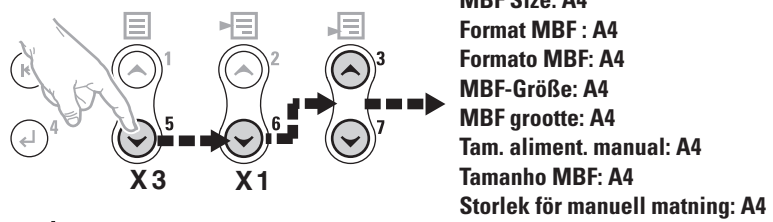

1 2 3 5

4

Template: **Avery L7413**

Size: **A4**

Type: **Card Stock**

Source: **Multi-sheet Bypass feeder (MBF)**

Voorbeeld: **Avery L7413**

Grootte: **A4**

Type: **Cardstock**

Bron: **Multifunctionele sheetfeeder**

模板: **Avery L7413**

页面大小: **A4**

类型: **卡片**

来源: **多页旁路进纸器 (MBF)**

Modèle : **Avery L7413**

Taille : **A4**

Type : **Cartes**

Source : **Magasin d'alimentation
manuelle multifeuilles (MBF)**

Plantilla: **Avery L7413**

Tamaño: **A4**

Tipo: **Cartoncillo**

Origen: **Alimentador especial de hojas
múltiples (MBF)**

範本: **Avery L7413**