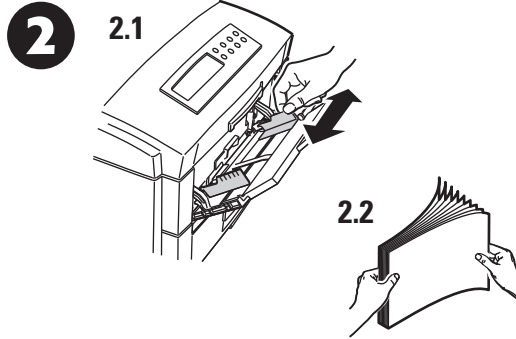

1 2 3 5

MBF Size: Letter / A4
Format MBF : Letter/A4
Formato MBF: Letter/A4
MBF-Größe: A4
MBF grootte: Letter/A4
Tam. aliment. manual: Carta/A4
Tamanho MBF: Carta/A4
Storlek för manuell matning: Letter/A4

MBF Type: Glossy Paper
Type MBF : Papier glacé
Tipo MBF: Carta lucida
MBF-Art: Hochglanzpapier
MBF type: Glanspapier
Tipo aliment. manual: Papel con brillo
Tipo MBF: Papel Brilhante
Typ för manuell matning: Blankt papper

4

Size: 8.5x11" / A4
Type: Glossy
Source: Multi-sheet bypass feeder (MBF)

Taille : 8,5x11" /A4
Type : Brillant
Source : Magasin d'alimentation manuelle multifeuilles (MBF)

Formato: 8,5x11"/A4
Tipo: Carta lucida
Origine: Alimentatore bypass multiplo (MBF)

Format: 8,5x11 Zoll / A4
Art: Hochglanzpapier
Quelle: MBF-Zuführung (MBF)

Grootte : 8,5x11"/A4
Type: Glanzend
Bron: Multifunctionele sheetfeeder (MBF)

Tamaño: 8,5x11"/A4
Tipo: Con brillo
Origen: Alimentador especial de hojas múltiples (MBF)

Tamanho: 8,5x11"/A4
Tipo: Brilhante
Origem: Alimentador Manual de Folhas Múltiplas (MBF)

Storlek: 8,5x11 tum/A4
Typ: Glansigt papper
Källa: Arkmatare för flera ark (MBF)

页面大小: 8.5x11 英寸/A4
类型: 光面纸
来源: 多页旁路进纸器 (MBF)

页面大小: 8.5x11 英寸/A4
类型: 光面纸
来源: 多页旁路送纸器 (MBF)

크기: 8.5x11"/A4
유형: Glossy (광택지)
공급원: Multi-sheet Bypass feeder (MBF: 다중 시트 바이패스 급지대)