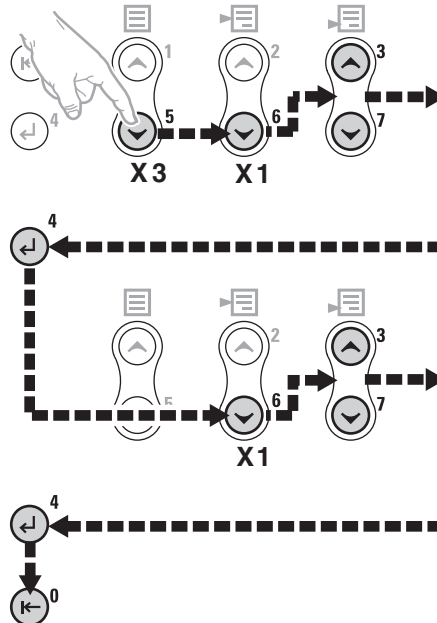

1 2 3 5

MBF Size: Letter / A4
 Format MBF : Letter/A4
 Formato MBF: Letter/A4
 MBF-Größe: A4
 MBF grootte: Letter/A4
 Tam. aliment. manual: Carta/A4
 Tamanho MBF: Carta/A4
 Storlek för manuell matning: Letter/A4

4

Size: 8.5x11" / A4
 Type: Glossy
 Source: Multi-sheet bypass feeder (MBF)

Taille : 8,5x11" /A4
 Type : Brillant
 Source : Magasin d'alimentation manuelle multifeuilles (MBF)

Formato: 8,5x11"/A4
 Tipo: Carta lucida
 Origine: Alimentatore bypass multiplo (MBF)

Format: 8,5x11 Zoll / A4
 Art: Hochglanzpapier
 Quelle: MBF-Zuführung (MBF)

Grootte : 8,5x11"/A4
 Type: Glanzend
 Bron: Multifunctionele sheetfeeder (MBF)

Tamaño: 8,5x11"/A4
 Tipo: Con brillo
 Origen: Alimentador especial de hojas múltiples (MBF)

页面大小: 8.5x11 英寸/A4
 类型: 光面纸
 来源: 多页旁路送纸器 (MBF)

크기: 8.5x11"/A4
 유형: Glossy (광택지)
 공급원: Multi-sheet Bypass feeder (MBF: 다중 시트 바이패스 급지대)