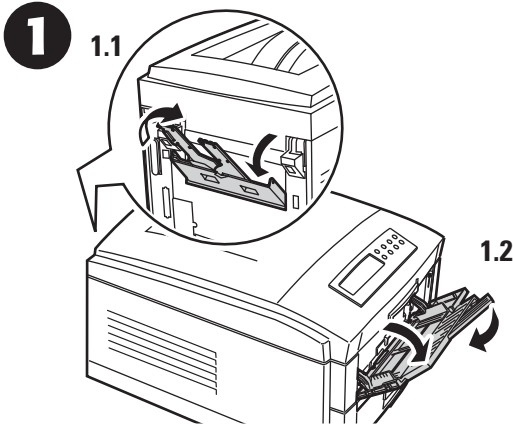

1 2 3 5

MBF Size: Letter / A4
Format MBF : Letter/A4
Formato MBF: Letter/A4
MBF-Größe: A4
MBF grootte: Letter/A4
Tam. aliment. manual: Carta/A4
Tamanho MBF: Carta/A4
Storlek för manuell matning: Letter/A4

MBF Type: Glossy Paper
Type MBF : Papier glacé
Tipo MBF: Carta lucida
MBF-Art: Hochglanzpapier
MBF type: Glanspapier
Tipo aliment. manual: Papel con brillo
Tipo MBF: Papel Brilhante
Typ för manuell matning: Blankt papper

4

Size: 8.5x11" / A4
Type: Glossy
Source: Multi-sheet bypass feeder (MBF)

Taille : 8,5x11" /A4
Type : Brillant
Source : Magasin d'alimentation manuelle multifeuilles (MBF)

Formato: 8,5x11"/A4
Tipo: Carta lucida
Origine: Alimentatore bypass multiplo (MBF)

Format: 8,5x11 Zoll / A4
Art: Hochglanzpapier
Quelle: MBF-Zuführung (MBF)

Grootte : 8,5x11"/A4
Type: Glanzend
Bron: Multifunctionele sheetfeeder (MBF)

Tamaño: 8,5x11"/A4
Tipo: Con brillo
Origen: Alimentador especial de hojas múltiples (MBF)

Tamanho: 8,5x11"/A4
Tipo: Brilhante
Origem: Alimentador Manual de Folhas Múltiplas (MBF)

Storlek: 8,5x11 tum/A4
Typ: Glansigt papper
Källa: Arkmatare för flera ark (MBF)

页面大小: 8.5x11 英寸/A4
类型: 光面纸
来源: 多页旁路进纸器 (MBF)

页面大小: 8.5x11 英寸/A4
类型: 光面纸
来源: 多页旁路送纸器 (MBF)

크기: 8.5x11"/A4
유형: Glossy (광택지)
공급원: Multi-sheet Bypass feeder (MBF: 다중 시트 바이패스 급지대)