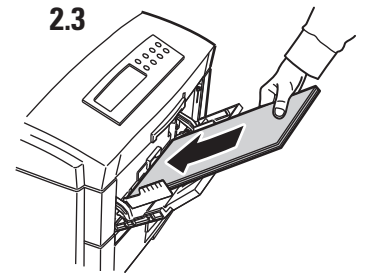

1 2 3 5

MBF Size: Letter / A4
Format MBF : Letter/A4
Formato MBF: Letter/A4
MBF-Größe: A4
MBF grootte: Letter/A4
Tam. aliment. manual: Carta/A4
Tamanho MBF: Carta/A4
Storlek för manuell matning: Letter/A4

MBF Type: Glossy Paper
Type MBF : Papier glacé
Tipo MBF: Carta lucida
MBF-Art: Hochglanzpapier
MBF type: Glanspapier
Tipo aliment. manual: Papel con brillo
Tipo MBF: Papel Brilhante
Typ för manuell matning: Blankt papper

4

Size: 8.5x11" / A4
Type: Glossy
Source: Multi-sheet bypass feeder (MBF)

Taille : 8,5x11" /A4
Type : Brillant
Source : Magasin d'alimentation manuelle multifeuilles (MBF)

Formato: 8,5x11"/A4
Tipo: Carta lucida
Origine: Alimentatore bypass multiplo (MBF)

Format: 8,5x11 Zoll / A4
Art: Hochglanzpapier
Quelle: MBF-Zuführung (MBF)

Grootte : 8,5x11"/A4
Type: Glanzend
Bron: Multifunctionele sheetfeeder (MBF)

Tamaño: 8,5x11"/A4
Tipo: Con brillo
Origen: Alimentador especial de hojas múltiples (MBF)

Tamanho: 8,5x11"/A4
Tipo: Brilhante
Origem: Alimentador Manual de Folhas Múltiplas (MBF)

Storlek: 8,5x11 tum/A4
Typ: Glansigt papper
Källa: Arkmatare för flera ark (MBF)

页面大小: 8.5x11 英寸/A4
类型: 光面纸
来源: 多页旁路进纸器 (MBF)

页面大小: 8.5x11 英寸/A4
类型: 光面纸
来源: 多页旁路送纸器 (MBF)

크기: 8.5x11"/A4
유형: Glossy (광택지)
공급원: Multi-sheet Bypass feeder (MBF: 다중 시트 바이패스 급지대)