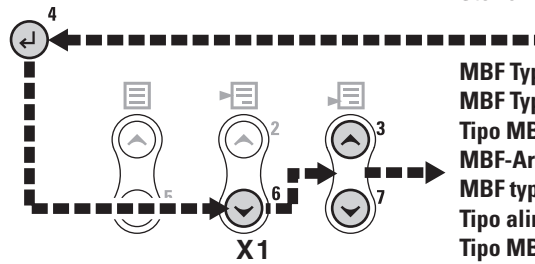

# 1 2 3 5

MBF Size: A4  
 Format MBF : A4  
 Formato MBF: A4  
 MBF-Größe: A4  
 MBF grootte: A4  
 Tam. aliment. manual: A4  
 Tamanho MBF: A4  
 Storlek för manuell matning: A4

MBF Type: Labels  
 MBF Type : Etiquettes  
 Tipo MBF: Etichette  
 MBF-Art: Etiketten  
 MBF type: Labels  
 Tipo aliment. manual: Etiquetas  
 Tipo MBF: Etiquetas  
 Typ för manuell matning: Genomskinlighet

**4****Label Templates**14/sheet: **Avery L7163**8/sheet: **Avery L7165**Size: **A4**Type: **Labels**Source: **Multi-sheet Bypass feeder (MBF)****Modèles d'étiquettes**14/feuille : **Avery L7163**8/feuille : **Avery L7165**Taille : **A4**Type : **Etiquettes**Source: **Magasin d'alimentation manuelle multifeuilles (MBF)****Modelli etichette**14/foglio: **Avery L7163**8/foglio: **Avery L7165**Formato: **A4**Tipo: **Etichette**Origine: **Alimentatore bypass multiplo (MBF)****Etikettenvorlagen**14/Bogen: **Avery L7163**8/Bogen: **Avery L7165**Format: **A4**Art: **Etiketten**Quelle: **MBF-Zuführung (MBF)****Label voorbeelden**14/pagina: **Avery L7163**8/pagina: **Avery L7165**Grootte: **A4**Type: **Labels**Bron: **Multifunctionele sheetfeeder (MBF)****Plantillas de etiquetas**14 por hoja: **Avery L7163**8 por hoja: **Avery L7165**Tamaño: **A4**Tipo: **Etiquetas**Origen: **Alimentador especial de hojas múltiples (MBF)****Modelos de Etiqueta**14/folhas: **Avery L7163**8/folhas: **Avery L7165**Tamanho: **A4**Tipo: **Etiquetas**Origem: **Alimentador Manual de Folhas Múltiplas (MBF)****Etikettmallar**14/ark: **Avery L7163**8/ark: **Avery L7165**Storlek: **A4**Typ: **Etiketter**Källa: **Arkmatare för flera ark (MBF)****标签模板**14/张: **Avery L7163**8/张: **Avery L7165**页面大小: **A4**类型: **标签**来源: **多页旁路进纸器 (MBF)****標籤範本**14/張: **Avery L7163**8/張: **Avery L7165**頁面大小: **A4**類型: **標籤**來源: **多頁旁路送紙器 (MBF)****레이블 용지 서식**14/시트(장): **Avery 5160**8/시트(장): **Avery 5164**크기: **A4**유형: **Labels (레이블 용지)**공급원: **Multi-sheet Bypass feeder (MBF: 다중 시트 바이패스 급지대)**