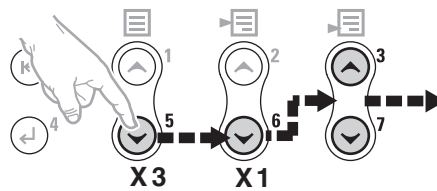

# 1 2 3 5

MBF Size: A4  
 Format MBF : A4  
 Formato MBF: A4  
 MBF-Größe: A4  
 MBF grootte: A4  
 Tam. aliment. manual: A4  
 Tamanho MBF: A4  
 Storlek för manuell matning: A4

MBF Type: Labels  
 MBF Type : Etiquettes  
 Tipo MBF: Etichette  
 MBF-Art: Etiketten  
 MBF type: Labels  
 Tipo aliment. manual: Etiquetas  
 Tipo MBF: Etiquetas  
 Typ för manuell matning: Genomskinlighet

**4****Label Templates**14/sheet: **Avery L7163**8/sheet: **Avery L7165**Size: **A4**Type: **Labels**Source: **Multi-sheet Bypass feeder (MBF)****Modèles d'étiquettes**14/feuille : **Avery L7163**8/feuille : **Avery L7165**Taille : **A4**Type : **Etiquettes**Source: **Magasin d'alimentation manuelle multifeuilles (MBF)****Modelli etichette**14/foglio: **Avery L7163**8/foglio: **Avery L7165**Formato: **A4**Tipo: **Etichette**Origine: **Alimentatore bypass multiplo (MBF)****Etikettenvorlagen**14/Bogen: **Avery L7163**8/Bogen: **Avery L7165**Format: **A4**Art: **Etiketten**Quelle: **MBF-Zuführung (MBF)****Label voorbeelden**14/pagina: **Avery L7163**8/pagina: **Avery L7165**Grootte: **A4**Type: **Labels**Bron: **Multifunctionele sheetfeeder (MBF)****Plantillas de etiquetas**14 por hoja: **Avery L7163**8 por hoja: **Avery L7165**Tamaño: **A4**Tipo: **Etiquetas**Origen: **Alimentador especial de hojas múltiples (MBF)****Modelos de Etiqueta**14/folhas: **Avery L7163**8/folhas: **Avery L7165**Tamanho: **A4**Tipo: **Etiquetas**Origem: **Alimentador Manual de Folhas Múltiplas (MBF)****Etikettmallar**14/ark: **Avery L7163**8/ark: **Avery L7165**Storlek: **A4**Typ: **Etiketter**Källa: **Arkmatare för flera ark (MBF)****标签模板**14/张: **Avery L7163**8/张: **Avery L7165**页面大小: **A4**类型: **标签**来源: **多页旁路进纸器 (MBF)****標籤範本**14/張: **Avery L7163**8/張: **Avery L7165**頁面大小: **A4**類型: **標籤**來源: **多頁旁路送紙器 (MBF)****레이블 용지 서식**14/시트(장): **Avery 5160**8/시트(장): **Avery 5164**크기: **A4**유형: **Labels (레이블 용지)**공급원: **Multi-sheet Bypass feeder (MBF: 다중 시트 바이패스 급지대)**