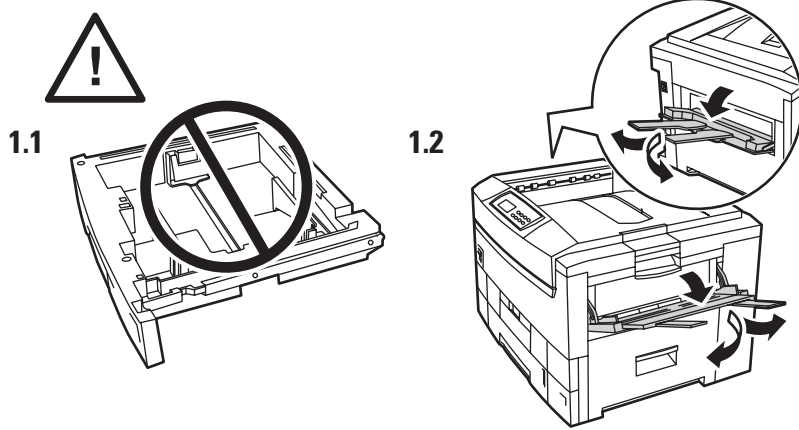

PHASER 2135

NETWORK COLOR PRINTER

2135

1

2