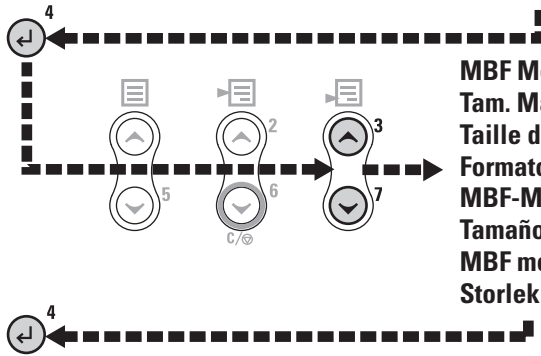

**MBF Media Size: A4 LEF 297 x 210 mm**  
**Tam. Material Bandeja MF: A4 ABL 297 x 210 mm**  
**Taille de support dans MBF : A4 DGC 297 x 210 mm**  
**Formato supporto MBF: A4 LEF 297 x 210 mm**  
**MBF-Materialformat: A4 LSZ 297 x 210 mm**  
**Tamaño papel alim manual: A4 ABL 297 x 210 mm**  
**MBF mediagrootte: A4 LEF 297 x 210 mm**  
**Storlek i man. matning: A4 LSF 297 x 210 mm**

**4****Label Templates**14/sheet: **Avery L7163**8/sheet: **Avery L7165**Size: **A4**Type: **Labels**Source: **Multi-sheet Bypass feeder  
(MBF)****Modelos de Etiqueta**14/folhas: **Avery L7163**8/folhas: **Avery L7165**Tamanho: **A4**Tipo: **Etiquetas**Origem: **Alimentador Manual de Folhas  
Múltiplas (MBF)****Modèles d'étiquettes**14/feuille : **Avery L7163**8/feuille : **Avery L7165**Taille : **A4**Type : **Etiquettes**Source: **Magasin d'alimentation  
manuelle multifeuilles (MBF)****Modelli etichette**14/foglio: **Avery L7163**8/foglio: **Avery L7165**Formato: **A4**Tipo: **Etichette**Origine: **Alimentatore bypass multiplo  
(MBF)****Etikettenvorlagen**14/Bogen: **Avery L7163**8/Bogen: **Avery L7165**Format: **A4**Art: **Aufkleber**Quelle: **MBF-Zuführung (MBF)****Plantillas de etiquetas**14 por hoja: **Avery L7163**8 por hoja: **Avery L7165**Tamaño: **A4**Tipo: **Etiquetas**Origen: **Alimentador especial de hojas  
múltiples (MBF)****Label voorbeelden**14/pagina: **Avery L7163**8/pagina: **Avery L7165**Grootte: **A4**Type: **Labels**Bron: **Multifunctionele sheetfeeder  
(MBF)****Etikettmallar**14/ark: **Avery L7163**8/ark: **Avery L7165**Storlek: **A4**Typ: **Etiketter**Källa: **Arkmatare för flera ark (MBF)****标签模板**14/张: **Avery L7163**8/张: **Avery L7165**页面大小: **A4**类型: **标签**来源: **多页旁路进纸器 (MBF)****標籤範本**14/張: **Avery L7163**8/張: **Avery L7165**頁面大小: **A4**類型: **標籤**來源: **多頁旁路送紙器 (MBF)**