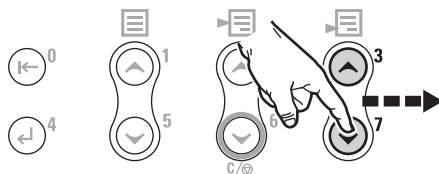

# 2135

1

2

3

**MBF Media Type: Labels**  
**Tipo Material Bandeja MF: Etiquetas**  
**Type support dans MBF : Etiquettes**  
**Tipo supporto MBF: Etichette**  
**MBF-Materialart: Aufkleber**  
**Tipo papel alim. manual: Etiquetas**  
**MBF mediatype: Labels**  
**Mediatyp i man. matning: Etiketter**

**MBF Media Size: A4 LEF 297 x 210 mm**  
**Tam. Material Bandeja MF: A4 ABL 297 x 210 mm**  
**Taille de support dans MBF : A4 DGC 297 x 210 mm**  
**Formato supporto MBF: A4 LEF 297 x 210 mm**  
**MBF-Materialformat: A4 LSZ 297 x 210 mm**  
**Tamaño papel alim manual: A4 ABL 297 x 210 mm**  
**MBF mediagrootte: A4 LEF 297 x 210 mm**  
**Storlek i man. matning: A4 LSF 297 x 210 mm**