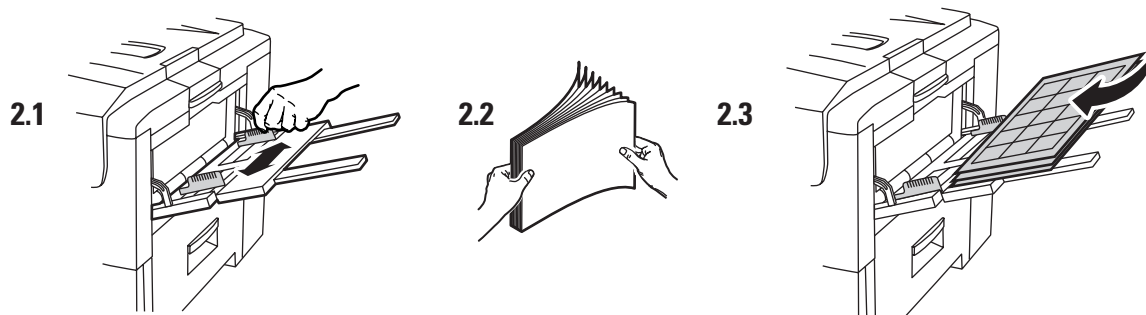

PHASER 2135

NETWORK COLOR PRINTER

2135

1

2

3

MBF Media Type: Labels
Tipo Material Bandeja MF: Etiquetas
Type support dans MBF : Etiquettes
Tipo supporto MBF: Etichette
MBF-Materialart: Aufkleber
Tipo papel alim. manual: Etiquetas
MBF mediatype: Labels
Mediatyp i man. matning: Etiketter

MBF Media Size: A4 LEF 297 x 210 mm
Tam. Material Bandeja MF: A4 ABL 297 x 210 mm
Taille de support dans MBF : A4 DGC 297 x 210 mm
Formato supporto MBF: A4 LEF 297 x 210 mm
MBF-Materialformat: A4 LSZ 297 x 210 mm
Tamaño papel alim manual: A4 ABL 297 x 210 mm
MBF mediagrootte: A4 LEF 297 x 210 mm
Storlek i man. matning: A4 LSF 297 x 210 mm