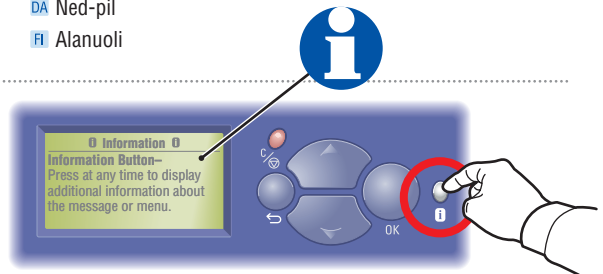

NL Pijl-omlaag

SV Ned-pil

NO Pil ned

DA Ned-pil

FI Alanuoli

Information Button -

Press at any time to display additional information about the message or menu.

Nederlands (NL)

De toets Informatie - hiermee wordt extra informatie weergegeven over het bericht of menu op het scherm (u kunt deze toets op elk willekeurig moment indrukken).

Svenska (SV)

Informationstangent - (kan användas när som helst) visar ytterligare information om meddelandet eller menyn på skärmen.