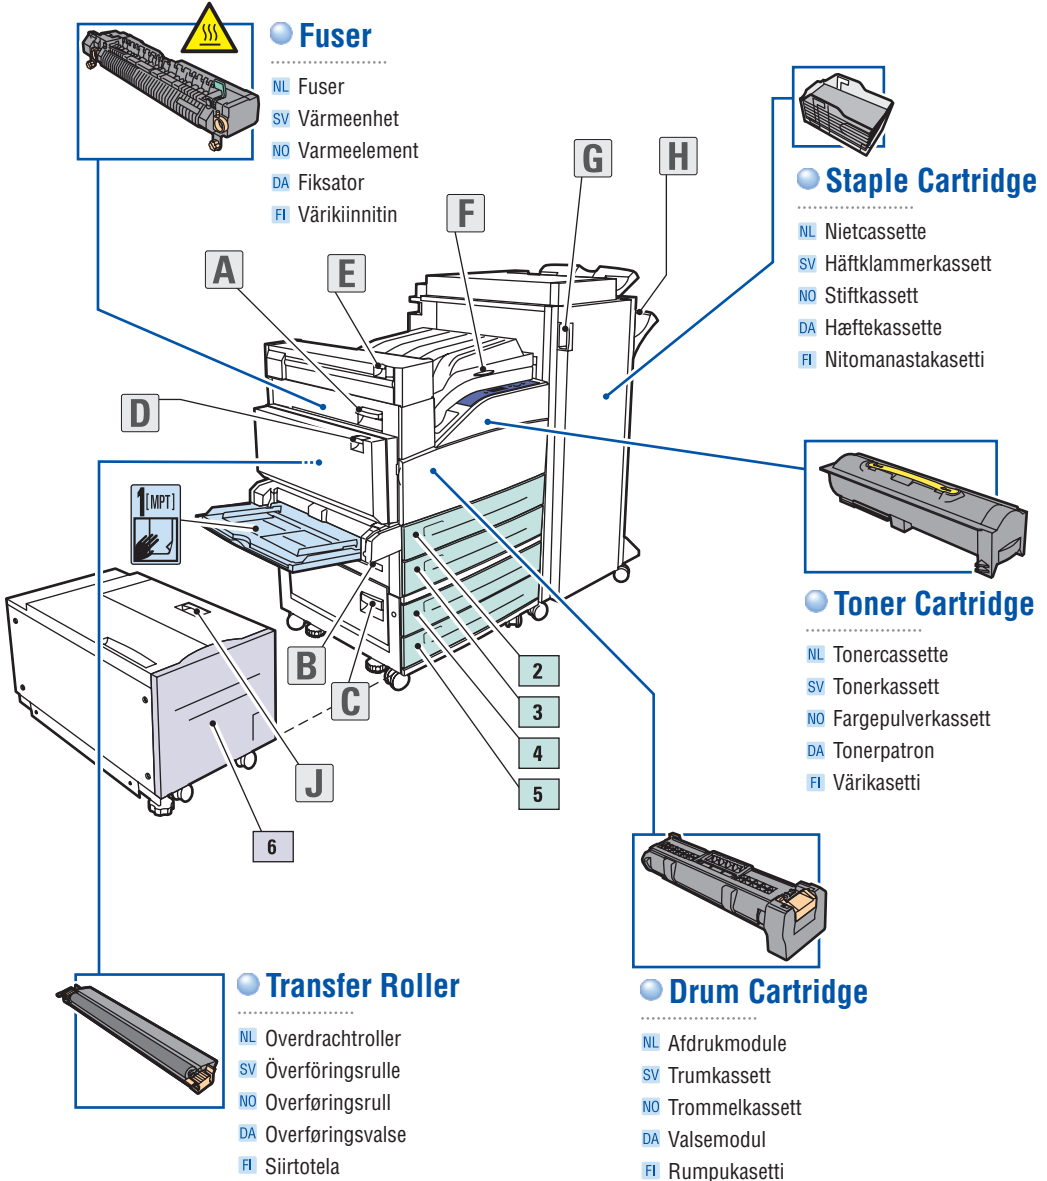

Printer Tour

- NL Printerintroductie
- SV Skrivargenomgång
- NO Skriver-omviser
- DA Printertur
- FI Tulostimen esittely