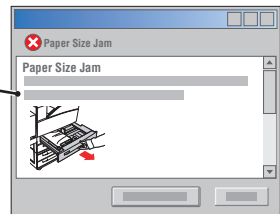

● **Press i-Button** for jam clearing procedures.

● **View PrintingScout message (PC only)** or go to [Reference/Troubleshooting/Paper Jams](#).