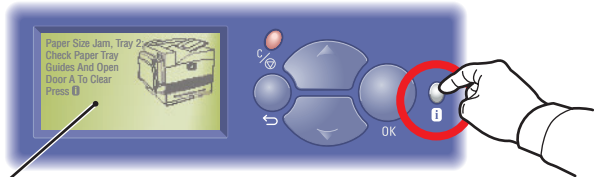

Paper Jams

- NL Papierstoringen
- SV Pappersstopp
- NO Papirstopp
- DA Papirstop
- FI Paperitukokset