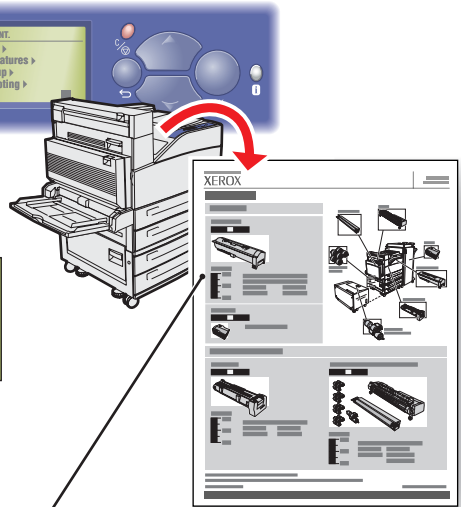

Supplies Info

- NL Informatie verbruiksartikelen
- SV Information om tillbehör
- NO Anskaffelsesinformasjon
- DA Oplysninger om tilbehør
- FI Tarviketiedot

For Supplies Information:

- See the **Supplies Info** menu and print the "Supplies Usage Page".
- Contact your local reseller or visit the Xerox Phaser Supplies web site.

Nederlands (NL)

Voor informatie over toebehoren:

- Raadpleeg het menu **Informatie verbruiksartikelen** en druk de "Supplies Usage Page" af.
- Neem contact op met de plaatselijke leverancier of ga naar de Xerox Phaser-website voor verbruiksartikelen.

Svenska (SV)

För tillbehörsinformation:

- Se **Informationsmeny om tillbehör** och skriv ut "Supplies Usage Page".
- Kontakta närmaste återförsäljare eller besök Xerox webbplats för Phaser-tillbehör.

Norsk (NO)

For Anskaffelsesinformasjon:

- Se menyen **Supplies Info** og skriv ut "Supplies Usage Page".
- Kontakt nærmeste forhandler eller besøk web-området for Xerox Phaser Supplies.

www.xerox.com/office/5500supplies

Dansk (DA)

For oplysninger om tilbehør:

- Se menuen **Supplies Info** og udskriv "Supplies Usage Page".
- Kontakt din lokale forhandler, eller besøg webstedet Xerox Phaser Supplies.

Suomi (FI)

Saat tietoja tarvikkeista seuraavasti:

- Katso tietoja **Supplies Info** -valikosta ja tulosta "Supplies Usage Page".
- Ota yhteys paikalliseen jälleenmyyjään tai tutustu Xerox Phaser Supplies -verkko sivustoon.