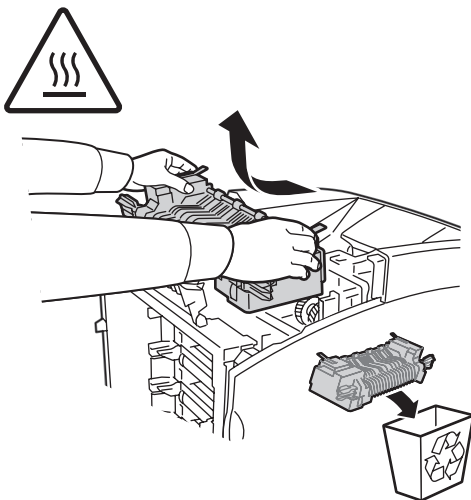

Fuser

color laser printer

Fuser • Fusore • Fixiereinheit • Fusor • Fusor • Fuser • Värmeenhet • Fikseringsmodul • Fuser • Värkiinnitin •
Блок термического закрепления • Fixační jednotka • Urządzenie utrwalające • Beégető • Μονάδα φούρνου • 热定影器 • 定影器 • 정착기

See the instructional video at
www.xerox.com/office/6180support

1

2

3

4

5

6