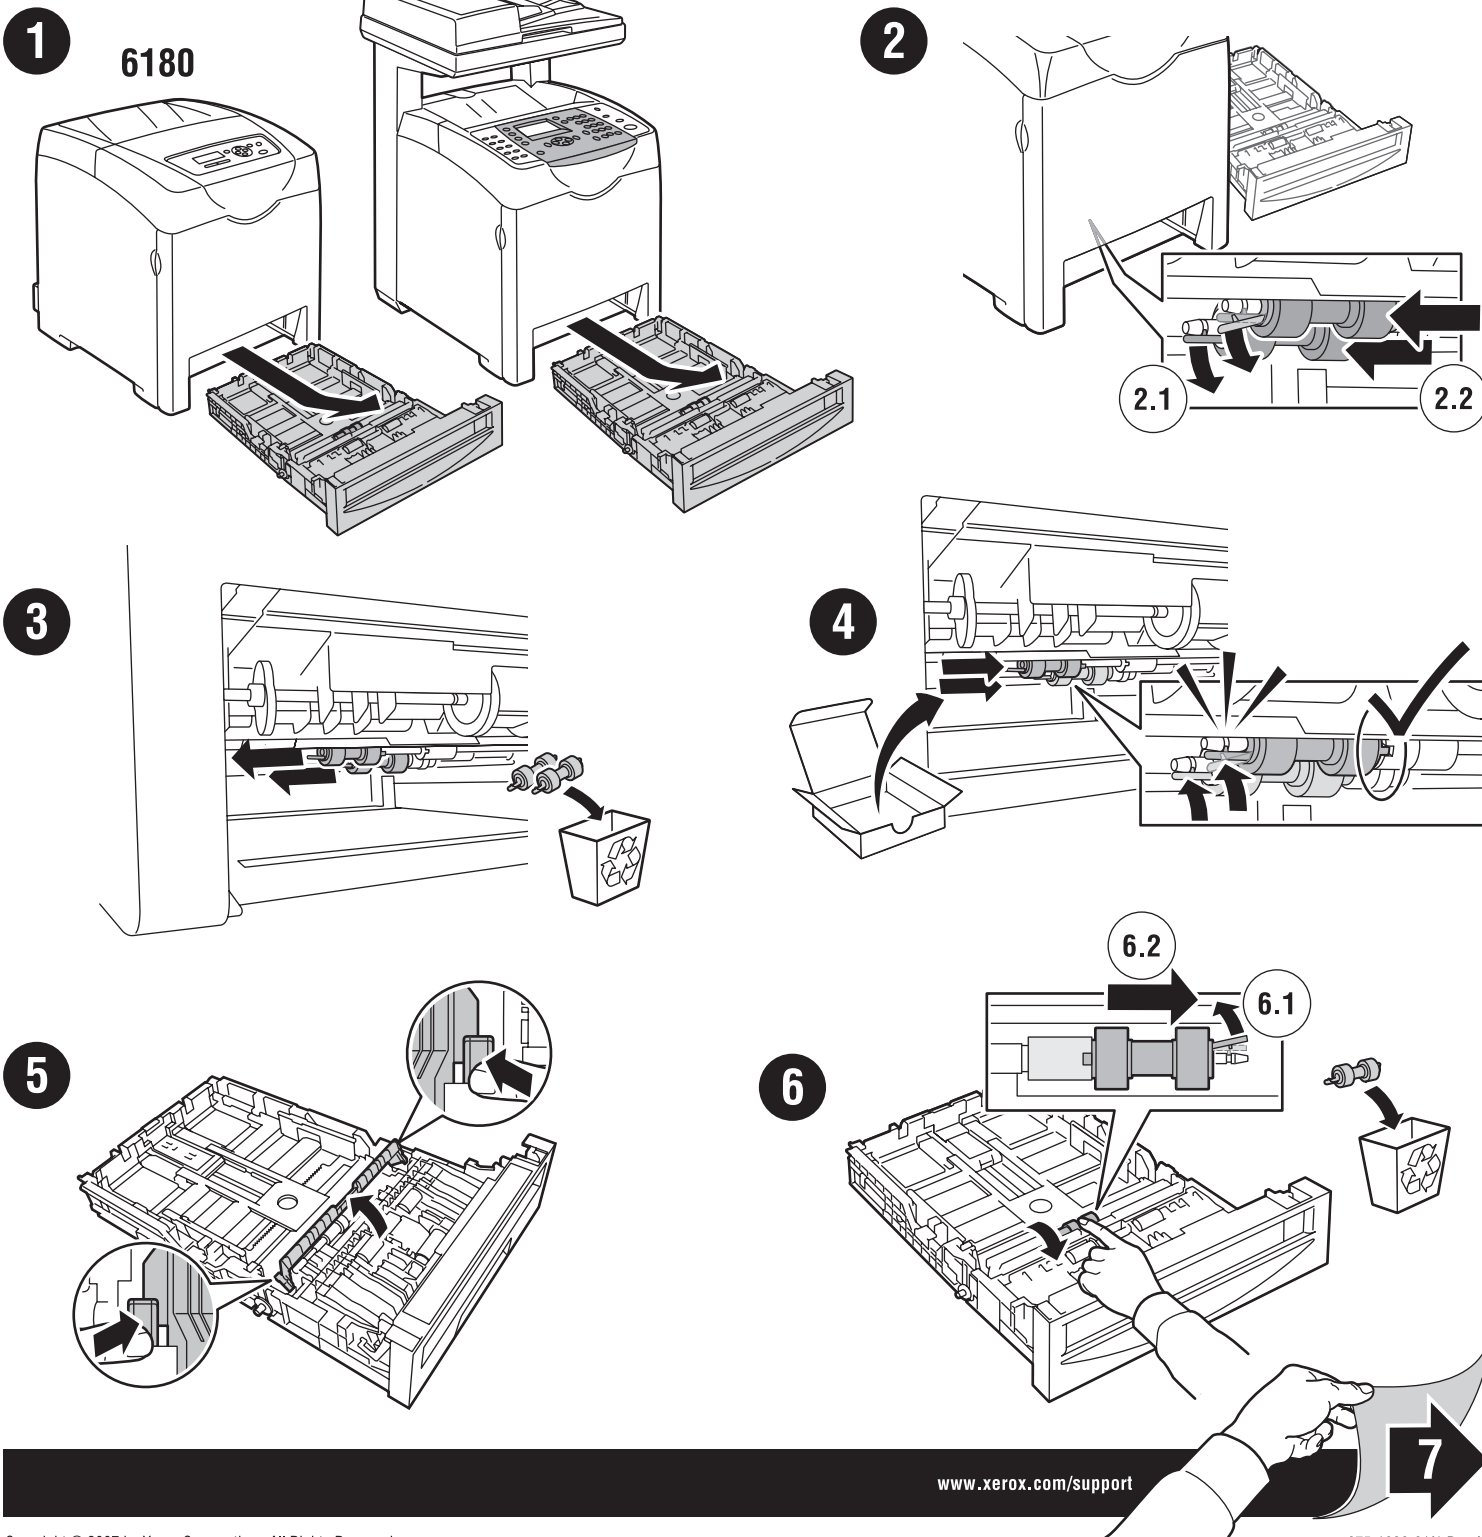

Feed Roller Kit

Kit de rouleaux d'entraînement • Kit rullo alimentatore • Zuführrollenset • Kit de rodillo de alimentación • Kit do rolo de alimentação • Invoerrollerset • Sats med utmatningsrullar • Matevalesett • Fremføringsrullsesæt • Syöttörullapakkaus • Набор роликов подачи • Souprava válečků na posun papíru • Zestaw rolek podających • Adagológörgő-készlet • Besleme Silindiri Seti • Kit κυλίνδρου τροφοδοσίας

6180MFP

7

8

9

10