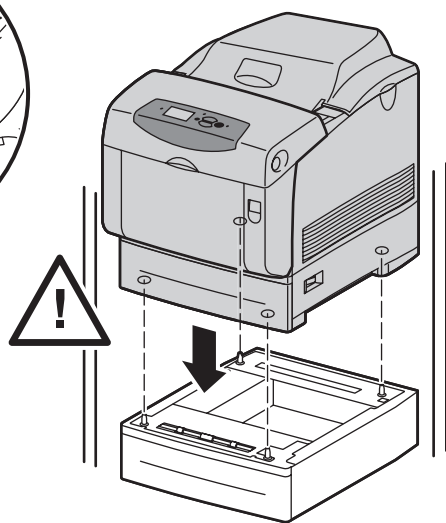

color laser printer

550-Sheet Feeder

Chargeur 550 feuilles ▪ Alimentatore da 550 fogli ▪ 550-Blatt-Zuführung ▪ Alimentador de 550 hojas ▪ Alimentador de 550 folhas ▪
Invoerlade voor 550 vel ▪ Arkmatare för 550 ark ▪ 550-arks mater ▪ 550-arksfremfører ▪ 550 arkin syötin ▪ Устройство подачи на 550 листов ▪
Podavač na 550 listů ▪ Podajnik 550 stron ▪ 550 lapos adagoló ▪ Τροφοδότης 550 φύλλων ▪ 550 页进纸器 ▪ 550 張進紙器 ▪ 550매 급지대

1100-Sheet High-Capacity Feeder

Chargeur grande capacité 1100 feuilles • Alimentatore alta capacità da 1100 fogli • 1100-Blatt-Hochkapazitäts-Zuführung • Alimentador de alta capacidad de 1100 hojas • Alimentador de alta capacidade para 1.100 folhas • Hoge-capaciteitsinvoerlade voor 1100 vel • Högkapacitetsmatare för 1100 ark • Stormagasin for 1100 ark • Stort magasin til 1.100 ark • 1100 arkin syötin • Устройство подачи большой емкости на 1100 листов • Vysokokapacitní podavač na 1100 listů • Podajnik dużej pojemności (1100 ark.) • 1100 lapos nagy kapacitású adagoló • Τροφодότης υψηλής χωρητικότητας 1100 φύλλων • 1100 页高容量进纸器 • 1100 張高容量進紙器 • 1100매 고용량 급지대