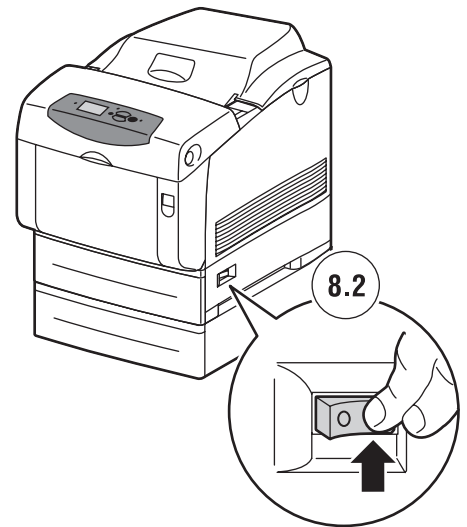

color laser printer

550-Sheet Feeder

Chargeur 550 feuilles ▪ Alimentatore da 550 fogli ▪ 550-Blatt-Zuführung ▪ Alimentador de 550 hojas ▪ Alimentador de 550 folhas ▪
Invoerlade voor 550 vel ▪ Arkmatare för 550 ark ▪ 550-arks mater ▪ 550-arksfremfører ▪ 550 arkin syötin ▪ Устройство подачи на 550 листов ▪
Podavač na 550 listů ▪ Podajnik 550 stron ▪ 550 lapos adagoló ▪ Τροφοδότης 550 φύλλων ▪ 550 页进纸器 ▪ 550 張進紙器 ▪ 550매 급지대

1100-Sheet High-Capacity Feeder

Chargeur grande capacité 1100 feuilles • Alimentatore alta capacità da 1100 fogli • 1100-Blatt-Hochkapazitäts-Zuführung • Alimentador de alta capacidad de 1100 hojas • Alimentador de alta capacidade para 1.100 folhas • Hoge-capaciteitsinvoerlade voor 1100 vel • Högkapacitetsmatare för 1100 ark • Stormagasin for 1100 ark • Stort magasin til 1.100 ark • 1100 arkin syötin • Устройство подачи большой емкости на 1100 листов • Vysokokapacitní podavač na 1100 listů • Podajnik dużej pojemności (1100 ark.) • 1100 lapos nagy kapacitású adagoló • Τροφодότης υψηλής χωρητικότητας 1100 φύλλων • 1100 页高容量进纸器 • 1100 張高容量進紙器 • 1100매 고용량 급지대