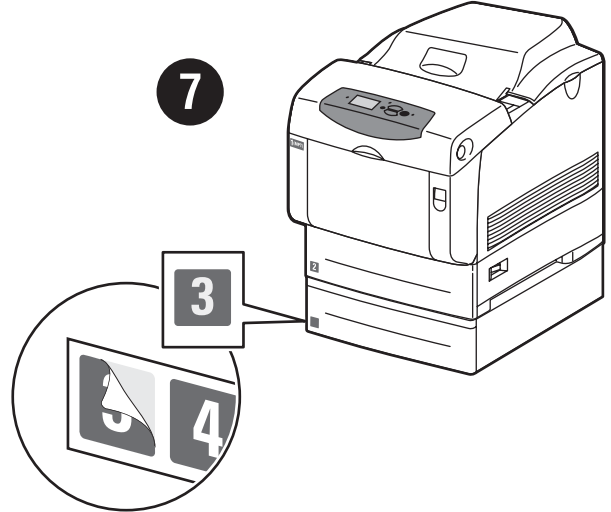

color laser printer

550-Sheet Feeder

Chargeur 550 feuilles ▪ Alimentatore da 550 fogli ▪ 550-Blatt-Zuführung ▪ Alimentador de 550 hojas ▪ Alimentador de 550 folhas ▪
Invoerlade voor 550 vel ▪ Arkmatare för 550 ark ▪ 550-arks mater ▪ 550-arksfremfører ▪ 550 arkin syötin ▪ Устройство подачи на 550 листов ▪
Podavač na 550 listů ▪ Podajnik 550 stron ▪ 550 lapos adagoló ▪ Τροφοδότης 550 φύλλων ▪ 550 页进纸器 ▪ 550 張進紙器 ▪ 550매 급지대

1100-Sheet High-Capacity Feeder

Chargeur grande capacité 1100 feuilles • Alimentatore alta capacità da 1100 fogli • 1100-Blatt-Hochkapazitäts-Zuführung • Alimentador de alta capacidad de 1100 hojas • Alimentador de alta capacidade para 1.100 folhas • Hoge-capaciteitsinvoerlade voor 1100 vel • Högkapacitetsmatare för 1100 ark • Stormagasin for 1100 ark • Stort magasin til 1.100 ark • 1100 arkin syötin • Устройство подачи большой емкости на 1100 листов • Vysokokapacitní podavač na 1100 listů • Podajnik dużej pojemności (1100 ark.) • 1100 lapos nagy kapacitású adagoló • Τροφодότης υψηλής χωρητικότητας 1100 φύλλων • 1100 页高容量进纸器 • 1100 張高容量進紙器 • 1100매 고용량 급지대