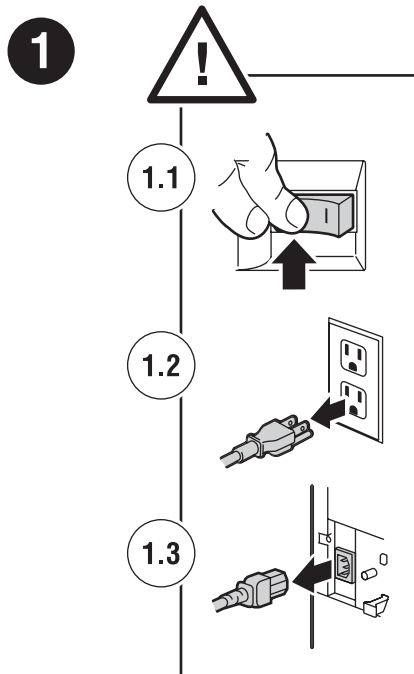

color laser printer

550-Sheet Feeder

Chargeur 550 feuilles ▪ Alimentatore da 550 fogli ▪ 550-Blatt-Zuführung ▪ Alimentador de 550 hojas ▪ Alimentador de 550 folhas ▪
Invoerlade voor 550 vel ▪ Arkmatare för 550 ark ▪ 550-arks mater ▪ 550-arksfremfører ▪ 550 arkin syötin ▪ Устройство подачи на 550 листов ▪
Podavač na 550 listů ▪ Podajnik 550 stron ▪ 550 lapos adagoló ▪ Τροφοδότης 550 φύλλων ▪ 550 页进纸器 ▪ 550 張進紙器 ▪ 550매 급지대

1100-Sheet High-Capacity Feeder

Chargeur grande capacité 1100 feuilles • Alimentatore alta capacità da 1100 fogli • 1100-Blatt-Hochkapazitäts-Zuführung • Alimentador de alta capacidad de 1100 hojas • Alimentador de alta capacidade para 1.100 folhas • Hoge-capaciteitsinvoerlade voor 1100 vel • Högkapacitetsmatare för 1100 ark • Stormagasin for 1100 ark • Stort magasin til 1.100 ark • 1100 arkin syötin • Устройство подачи большой емкости на 1100 листов • Vysokokapacitní podavač na 1100 listů • Podajnik dużej pojemności (1100 ark.) • 1100 lapos nagy kapacitású adagoló • Τροφодότης υψηλής χωρητικότητας 1100 φύλλων • 1100 页高容量进纸器 • 1100 張高容量進紙器 • 1100매 고용량 급지대