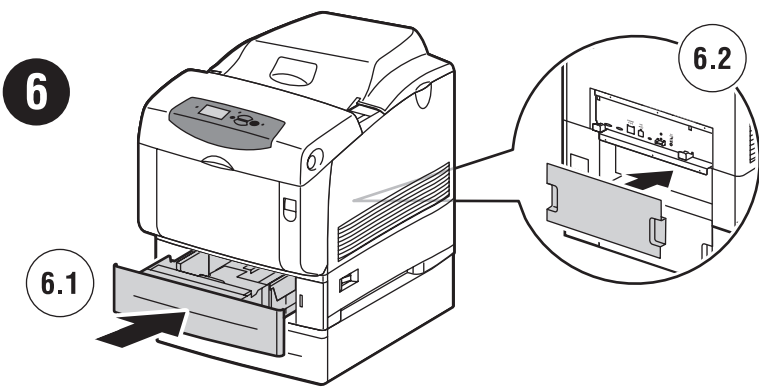

color laser printer

550-Sheet Feeder

Chargeur 550 feuilles ▪ Alimentatore da 550 fogli ▪ 550-Blatt-Zuführung ▪ Alimentador de 550 hojas ▪ Alimentador de 550 folhas ▪
Invoerlade voor 550 vel ▪ Arkmatare för 550 ark ▪ 550-arks mater ▪ 550-arksfremfører ▪ 550 arkin syötin ▪ Устройство подачи на 550 листов ▪
Podavač na 550 listů ▪ Podajnik 550 stron ▪ 550 lapos adagoló ▪ Τροφοδότης 550 φύλλων ▪ 550 页进纸器 ▪ 550 張進紙器 ▪ 550매 급지대