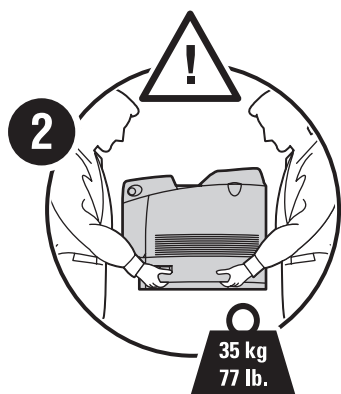

color laser printer

550-Sheet Feeder

Chargeur 550 feuilles ▪ Alimentatore da 550 fogli ▪ 550-Blatt-Zuführung ▪ Alimentador de 550 hojas ▪ Alimentador de 550 folhas ▪
Invoerlade voor 550 vel ▪ Arkmatare för 550 ark ▪ 550-arks mater ▪ 550-arksfremfører ▪ 550 arkin syötin ▪ Устройство подачи на 550 листов ▪
Podavač na 550 listů ▪ Podajnik 550 stron ▪ 550 lapos adagoló ▪ Τροφοδότης 550 φύλλων ▪ 550 页进纸器 ▪ 550 張進紙器 ▪ 550매 급지대