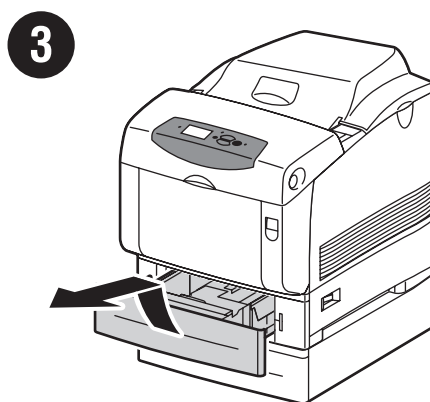

color laser printer

550-Sheet Feeder

Chargeur 550 feuilles ▪ Alimentatore da 550 fogli ▪ 550-Blatt-Zuführung ▪ Alimentador de 550 hojas ▪ Alimentador de 550 folhas ▪
Invoerlade voor 550 vel ▪ Arkmatare för 550 ark ▪ 550-arks mater ▪ 550-arksfremfører ▪ 550 arkin syötin ▪ Устройство подачи на 550 листов ▪
Podavač na 550 listů ▪ Podajnik 550 stron ▪ 550 lapos adagoló ▪ Τροφοδότης 550 φύλλων ▪ 550 页进纸器 ▪ 550 張進紙器 ▪ 550매 급지대

1100-Sheet High-Capacity Feeder

Chargeur grande capacité 1100 feuilles • Alimentatore alta capacità da 1100 fogli • 1100-Blatt-Hochkapazitäts-Zuführung • Alimentador de alta capacidad de 1100 hojas • Alimentador de alta capacidade para 1.100 folhas • Hoge-capaciteitsinvoerlade voor 1100 vel • Högkapacitetsmatare för 1100 ark • Stormagasin for 1100 ark • Stort magasin til 1.100 ark • 1100 arkin syötin • Устройство подачи большой емкости на 1100 листов • Vysokokapacitní podavač na 1100 listů • Podajnik dużej pojemności (1100 ark.) • 1100 lapos nagy kapacitású adagoló • Τροφодότης υψηλής χωρητικότητας 1100 φύλλων • 1100 页高容量进纸器 • 1100 張高容量進紙器 • 1100매 고용량 급지대