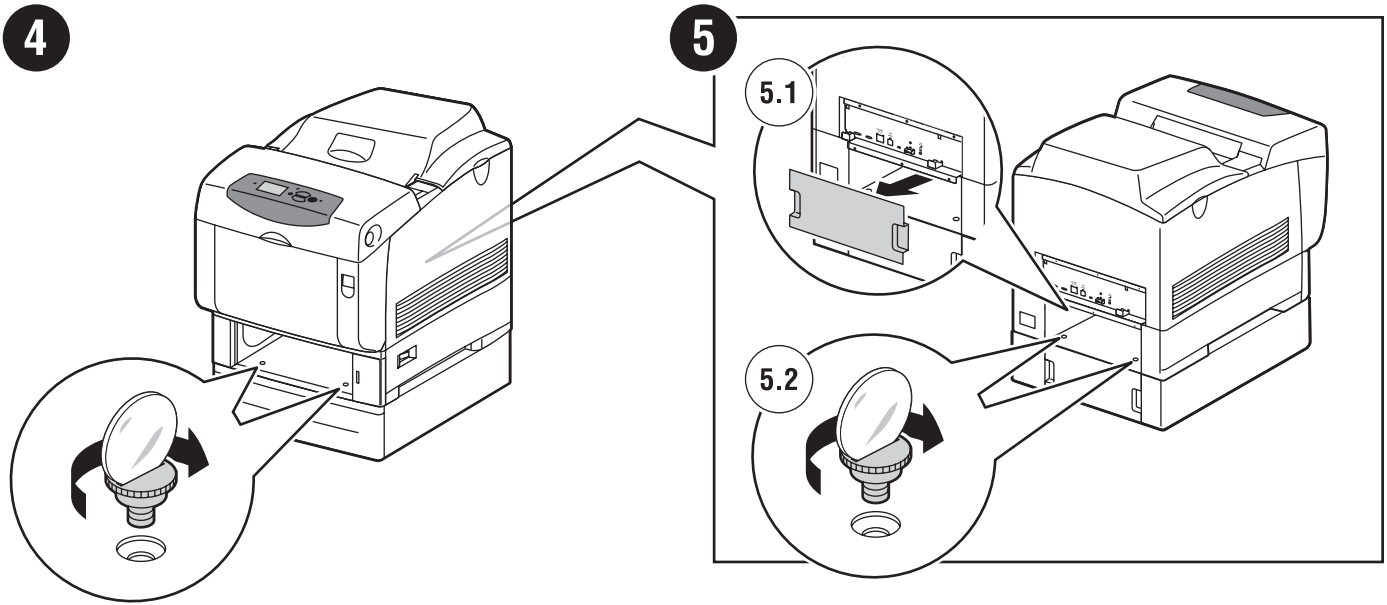

color laser printer

550-Sheet Feeder

Chargeur 550 feuilles ▪ Alimentatore da 550 fogli ▪ 550-Blatt-Zuführung ▪ Alimentador de 550 hojas ▪ Alimentador de 550 folhas ▪
Invoerlade voor 550 vel ▪ Arkmatare för 550 ark ▪ 550-arks mater ▪ 550-arksfremfører ▪ 550 arkin syötin ▪ Устройство подачи на 550 листов ▪
Podavač na 550 listů ▪ Podajnik 550 stron ▪ 550 lapos adagoló ▪ Τροφοδότης 550 φύλλων ▪ 550 页进纸器 ▪ 550 張進紙器 ▪ 550매 급지대

1100-Sheet High-Capacity Feeder

Chargeur grande capacité 1100 feuilles • Alimentatore alta capacità da 1100 fogli • 1100-Blatt-Hochkapazitäts-Zuführung • Alimentador de alta capacidad de 1100 hojas • Alimentador de alta capacidade para 1.100 folhas • Hoge-capaciteitsinvoerlade voor 1100 vel • Högkapacitetsmatare för 1100 ark • Stormagasin for 1100 ark • Stort magasin til 1.100 ark • 1100 arkin syötin • Устройство подачи большой емкости на 1100 листов • Vysokokapacitní podavač na 1100 listů • Podajnik dużej pojemności (1100 ark.) • 1100 lapos nagy kapacitású adagoló • Τροφодότης υψηλής χωρητικότητας 1100 φύλλων • 1100 页高容量进纸器 • 1100 張高容量進紙器 • 1100매 고용량 급지대