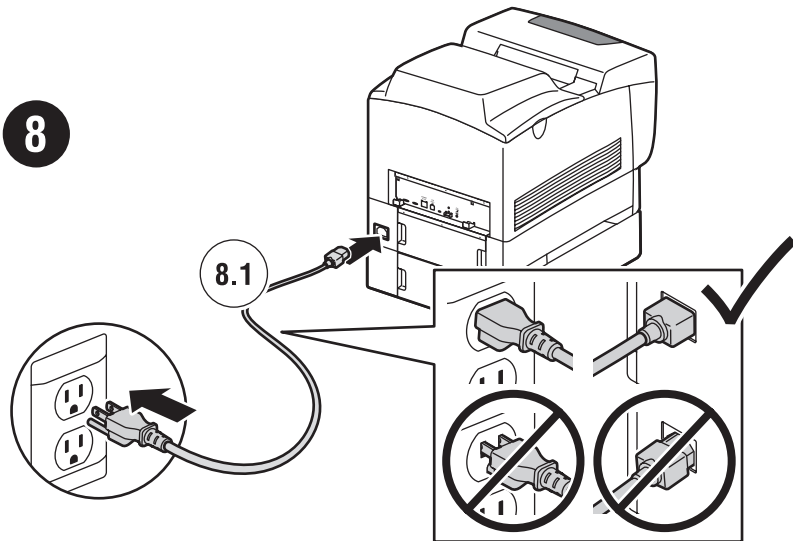

color laser printer

550-Sheet Feeder

Chargeur 550 feuilles ▪ Alimentatore da 550 fogli ▪ 550-Blatt-Zuführung ▪ Alimentador de 550 hojas ▪ Alimentador de 550 folhas ▪
Invoerlade voor 550 vel ▪ Arkmatare för 550 ark ▪ 550-arks mater ▪ 550-arksfremfører ▪ 550 arkin syötin ▪ Устройство подачи на 550 листов ▪
Podavač na 550 listů ▪ Podajnik 550 stron ▪ 550 lapos adagoló ▪ Τροφοδότης 550 φύλλων ▪ 550 页进纸器 ▪ 550 張進紙器 ▪ 550매 급지대