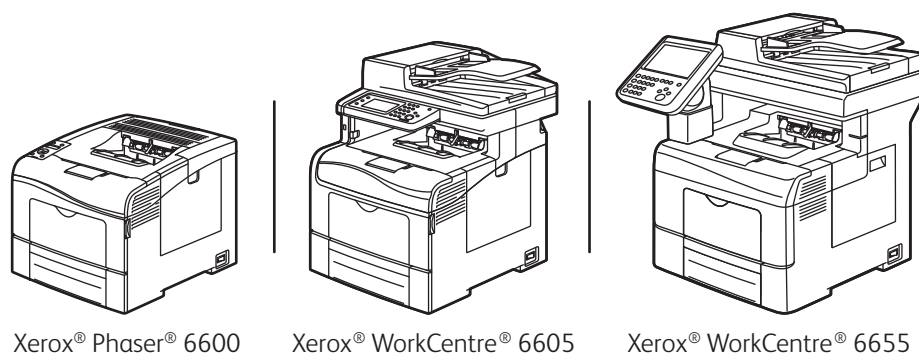

Xerox® Phaser® 6600 Xerox® WorkCentre® 6605 & 6655

Waste Cartridge • Bac de récupération • Contenitore residui
Tonersammelbehälter • Cartucho de residuos • Cartucho de resíduos
Tonerafvalcontainer • Överskottsbehållare • Avfallsbeholder • Beholder til brugt toner
Hukkavärikasetti • Сборник использованного тонера • Kazeta na odpadní toner
Wkład na zużyty toner • Hulladékkazetta • Atık Kartuşu • Κασέτα υπολειμμάτων

See the instructional video at
www.xerox.com/office/6600support
www.xerox.com/office/WC6605support
www.xerox.com/office/WC6655support

Xerox® Phaser® 6600

Xerox® WorkCentre® 6605

Xerox® WorkCentre® 6655