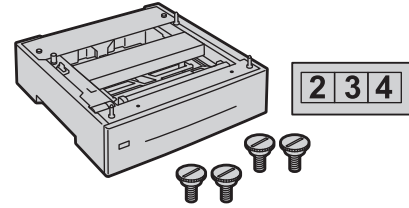

# Xerox® Phaser® 7100

550-Sheet Feeder • Chargeur 550 feuilles • Alimentatore da 550 fogli  
 550-Blatt-Zuführung • Alimentador de 550 hojas • Alimentador para 550 folhas  
 Invoerlade voor 550 vel • Arkmatare för 550 ark • 550-arks mater • 550-arks føder  
 550 arkin syöttölaite • Устройство подачи на 550 листов • Podavač na 550 listů  
 Podajnik na 550 arkuszy • 550 lapos adagoló • 550-Sayfalık Besleyici  
 Τροφодότης 550 φύλλων