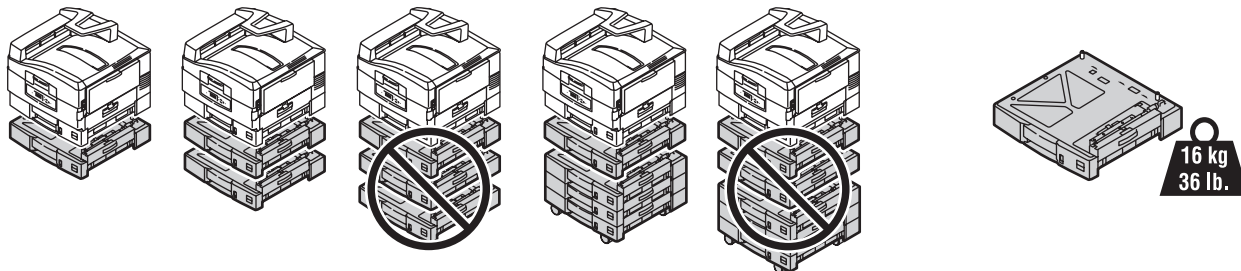

550-Sheet Feeder

Chargeur 550 feuilles ▪ Alimentatore da 550 fogli ▪ 550-Blatt-Zuführung ▪ Alimentador de 550 hojas ▪ Alimentador de 550 folhas ▪ Invoerlade voor 550 vel ▪ Arkmatare för 550 ark ▪ 550-arks mater ▪ 550-arkføder ▪ 550 arkin syötin ▪ Устройство подачи на 550 листов ▪ Podavač na 550 listů ▪ Podajnik 550 stron ▪ 550 lapos adagoló ▪ Τροφοδότης 550 φύλλων ▪ 550 页进纸器 ▪ 550 張進紙器 ▪ 550 매 급지대

See the instructional video at www.xerox.com/office/7400support