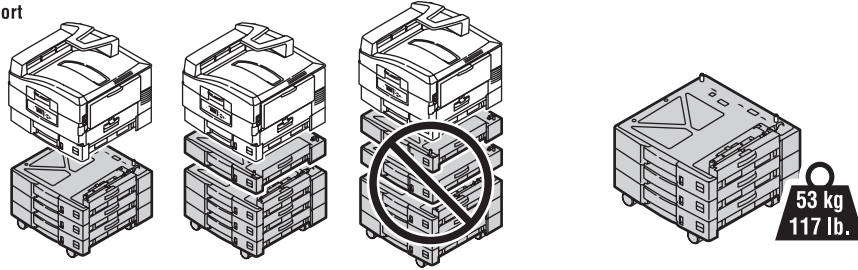

color printer

1650-Sheet High-Capacity Feeder

Chargeur grande capacité 1650 feuilles • Alimentatore alta capacità da 1650 fogli • 1650-Blatt-Hochkapazitäts-Zuführung • Alimentador de alta capacidad de 1650 hojas • Alimentador de alta capacidade p/ 1650 folhas • Hoge-capaciteitsinvoerlade 1650 vel • Stormagasin för 1 650 ark • Stormagasin for 1650 ark • Stort magasin til 1.650 ark • 1650 arkin syöttölaite • Устройство подачи большой емкости на 1650 листов • Vysokokapacitní podavač pro 1650 listů • Podajnik dużej pojemności (1650 ark.) • 1650 lapos nagy kapacitású adagoló • Τροφοδότης υψηλής χωρητικότητας 1650 φύλλων • 1650 张高容量进纸器 • 1650頁高容量進紙器 • 1650-매 고용량 급지대

See the instructional video at www.xerox.com/office/7400support