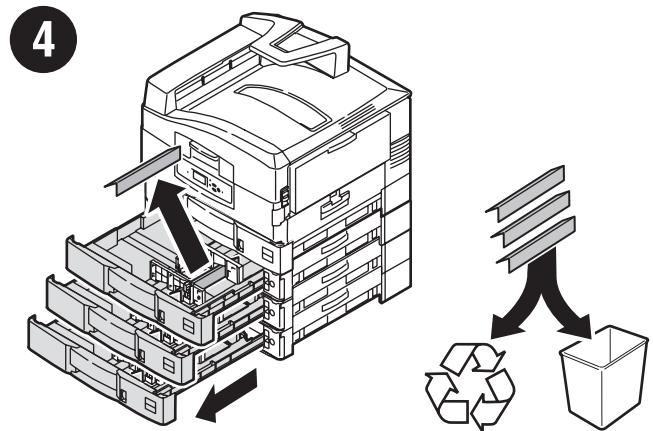

color printer

1650-Sheet High-Capacity Feeder

Chargeur grande capacité 1650 feuilles • Alimentatore alta capacità da 1650 fogli • 1650-Blatt-Hochkapazitäts-Zuführung • Alimentador de alta capacidad de 1650 hojas • Alimentador de alta capacidade p/ 1650 folhas • Hoge-capaciteitsinvoerlade 1650 vel • Stormagasin för 1 650 ark • Stormagasin for 1650 ark • Stort magasin til 1.650 ark • 1650 arkin syöttölaite • Устройство подачи большой емкости на 1650 листов • Vysokokapacitní podavač pro 1650 listů • Podajnik dużej pojemności (1650 ark.) • 1650 lapos nagy kapacitású adagoló • Τροφοδότης υψηλής χωρητικότητας 1650 φύλλων • 1650 张高容量进纸器 • 1650頁高容量進紙器 • 1650-매 고용량 급지대

See the instructional video at www.xerox.com/office/7400support