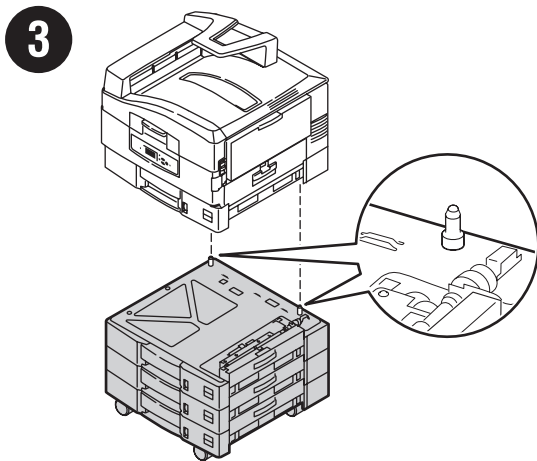

color printer

1650-Sheet High-Capacity Feeder

Chargeur grande capacité 1650 feuilles • Alimentatore alta capacità da 1650 fogli • 1650-Blatt-Hochkapazitäts-Zuführung • Alimentador de alta capacidad de 1650 hojas • Alimentador de alta capacidade p/ 1650 folhas • Hoge-capaciteitsinvoerlade 1650 vel • Stormagasin för 1 650 ark • Stormagasin for 1650 ark • Stort magasin til 1.650 ark • 1650 arkin syöttölaite • Устройство подачи большой емкости на 1650 листов • Vysokokapacitní podavač pro 1650 listů • Podajnik dużej pojemności (1650 ark.) • 1650 lapos nagy kapacitású adagoló • Τροφοδότης υψηλής χωρητικότητας 1650 φύλλων • 1650 张高容量进纸器 • 1650頁高容量進紙器 • 1650-매 고용량 급지대

See the instructional video at www.xerox.com/office/7400support