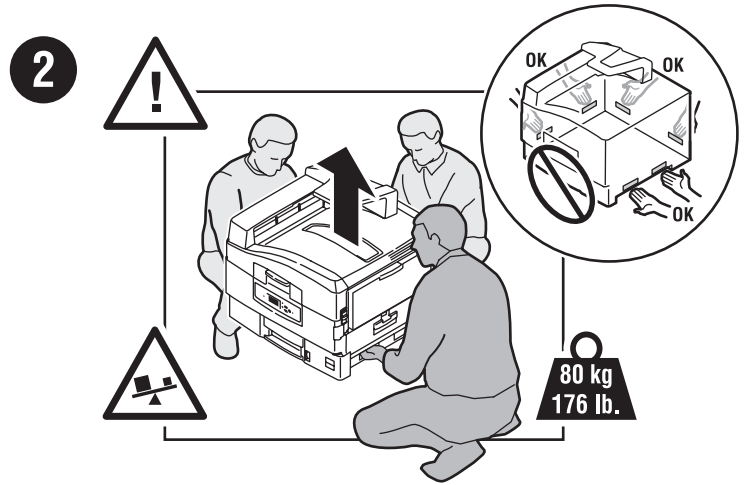

color printer

1650-Sheet High-Capacity Feeder

Chargeur grande capacité 1650 feuilles • Alimentatore alta capacità da 1650 fogli • 1650-Blatt-Hochkapazitäts-Zuführung • Alimentador de alta capacidad de 1650 hojas • Alimentador de alta capacidade p/ 1650 folhas • Hoge-capaciteitsinvoerlade 1650 vel • Stormagasin för 1 650 ark • Stormagasin for 1650 ark • Stort magasin til 1.650 ark • 1650 arkin syöttölaite • Устройство подачи большой емкости на 1650 листов • Vysokokapacitní podavač pro 1650 listů • Podajnik dużej pojemności (1650 ark.) • 1650 lapos nagy kapacitású adagoló • Τροφοδότης υψηλής χωρητικότητας 1650 φύλλων • 1650 张高容量进纸器 • 1650頁高容量進紙器 • 1650-매 고용량 급지대

See the instructional video at www.xerox.com/office/7400support