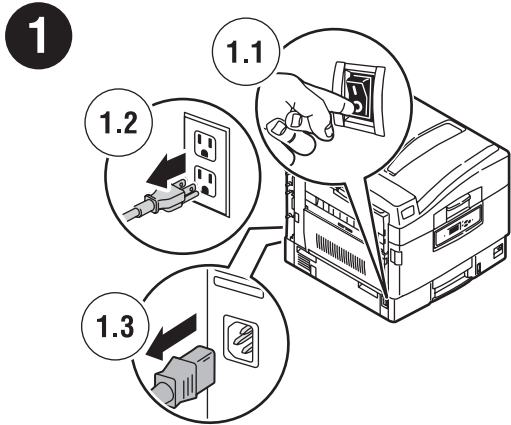

color printer

1650-Sheet High-Capacity Feeder

Chargeur grande capacité 1650 feuilles • Alimentatore alta capacità da 1650 fogli • 1650-Blatt-Hochkapazitäts-Zuführung • Alimentador de alta capacidad de 1650 hojas • Alimentador de alta capacidade p/ 1650 folhas • Hoge-capaciteitsinvoerlade 1650 vel • Stormagasin för 1 650 ark • Stormagasin for 1650 ark • Stort magasin til 1.650 ark • 1650 arkin syöttölaite • Устройство подачи большой емкости на 1650 листов • Vysokokapacitní podavač pro 1650 listů • Podajnik dużej pojemności (1650 ark.) • 1650 lapos nagy kapacitású adagoló • Τροφοδότης υψηλής χωρητικότητας 1650 φύλλων • 1650 张高容量进纸器 • 1650頁高容量進紙器 • 1650-매 고용량 급지대

See the instructional video at www.xerox.com/office/7400support