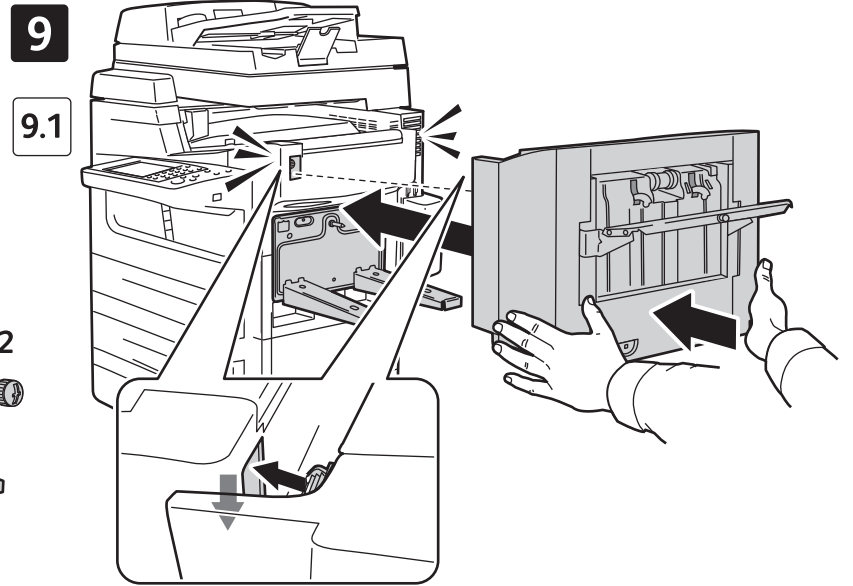

Xerox® ColorQube® 8700/8900

650-Sheet Finisher • Module de finition 650 feuilles
 Stazione di finitura da 650 fogli • 650-Blatt-Finisher • Acabadora de 650 hojas
 Módulo de acabamento para 650 folhas • Afwerkeenheid voor 650 vel
 Efterbehandlingsenhet för 650 ark • 650-arks etterbehandler
 Efterbehandler til 650 ark • 650 arkin viimeistelylaite • Шиватель на 650 листов
 Finišer na 650 listů • Finisher na 650 arkuszy • 650 lapos finiser
 650-Sayfa Son İşlemci • Τελικός επεξεργαστής 650 φύλλων • 650 页装订器