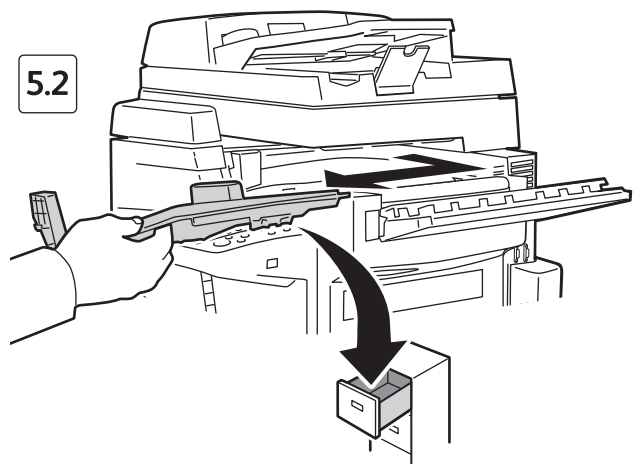

Xerox® ColorQube® 8700/8900

650-Sheet Finisher • Module de finition 650 feuilles
 Stazione di finitura da 650 fogli • 650-Blatt-Finisher • Acabadora de 650 hojas
 Módulo de acabamento para 650 folhas • Afwerkeenheid voor 650 vel
 Efterbehandlingsenhet för 650 ark • 650-arks etterbehandler
 Efterbehandler til 650 ark • 650 arkin viimeistelylaite • Шиватель на 650 листов
 Finišer na 650 listů • Finisher na 650 arkuszy • 650 lapos finiser
 650-Sayfa Son İşlemci • Τελικός επεξεργαστής 650 φύλλων • 650 页装订器