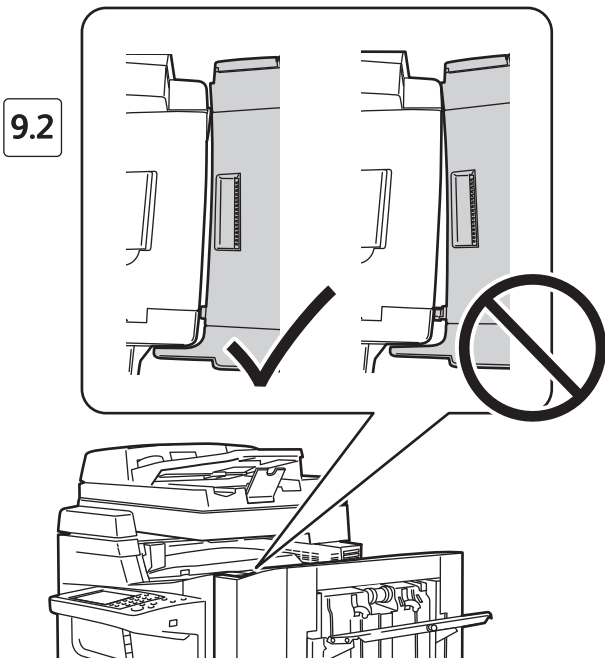

Xerox® ColorQube® 8700/8900

650-Sheet Finisher • Module de finition 650 feuilles
 Stazione di finitura da 650 fogli • 650-Blatt-Finisher • Acabadora de 650 hojas
 Módulo de acabamento para 650 folhas • Afwerkeenheid voor 650 vel
 Efterbehandlingsenhet för 650 ark • 650-arks etterbehandler
 Efterbehandler til 650 ark • 650 arkin viimeistelylaite • Шиватель на 650 листов
 Finišer na 650 listů • Finisher na 650 arkuszy • 650 lapos finiser
 650-Sayfa Son İşlemci • Τελικός επεξεργαστής 650 φύλλων • 650 页装订器