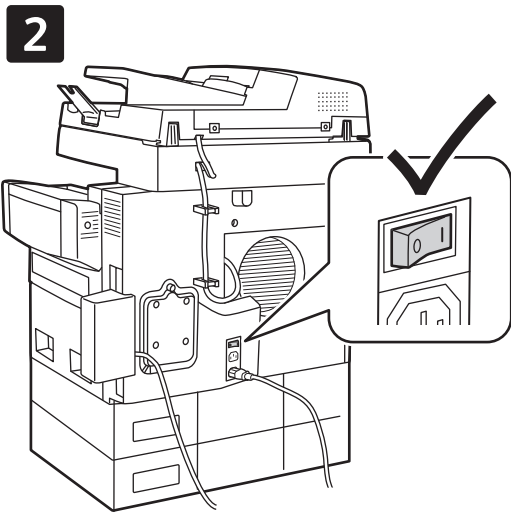

Xerox® ColorQube® 8700/8900

650-Sheet Finisher • Module de finition 650 feuilles
 Stazione di finitura da 650 fogli • 650-Blatt-Finisher • Acabadora de 650 hojas
 Módulo de acabamento para 650 folhas • Afwerkeenheid voor 650 vel
 Efterbehandlingsenhet för 650 ark • 650-arks etterbehandler
 Efterbehandler til 650 ark • 650 arkin viimeistelylaite • Шиватель на 650 листов
 Finišer na 650 listů • Finisher na 650 arkuszy • 650 lapos finiser
 650-Sayfa Son İşlemci • Τελικός επεξεργαστής 650 φύλλων • 650 页装订器