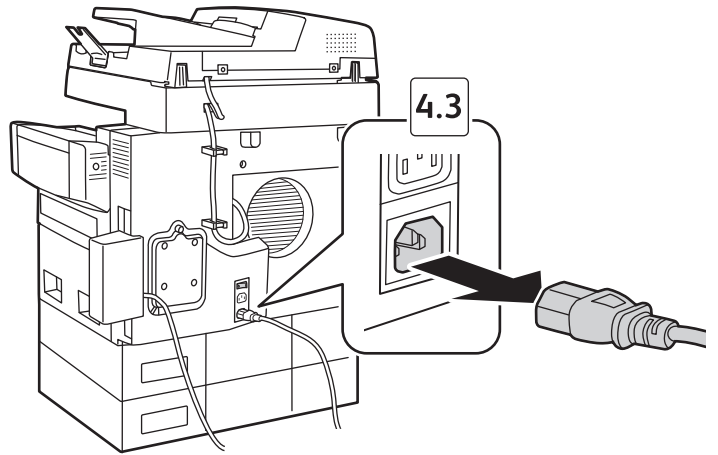

Xerox® ColorQube® 8700/8900

650-Sheet Finisher • Module de finition 650 feuilles
 Stazione di finitura da 650 fogli • 650-Blatt-Finisher • Acabadora de 650 hojas
 Módulo de acabamento para 650 folhas • Afwerkeenheid voor 650 vel
 Efterbehandlingsenhet för 650 ark • 650-arks etterbehandler
 Efterbehandler til 650 ark • 650 arkin viimeistelylaite • Шиватель на 650 листов
 Finišer na 650 listů • Finisher na 650 arkuszy • 650 lapos finiser
 650-Sayfa Son İşlemci • Τελικός επεξεργαστής 650 φύλλων • 650 页装订器