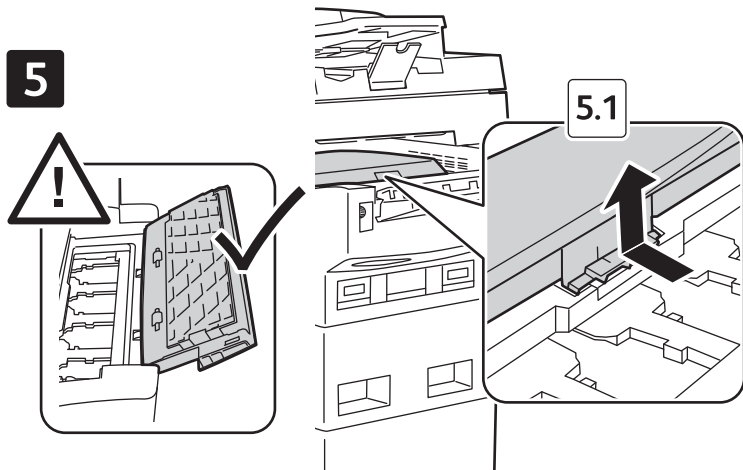

Xerox® ColorQube® 8700/8900

650-Sheet Finisher • Module de finition 650 feuilles
 Stazione di finitura da 650 fogli • 650-Blatt-Finisher • Acabadora de 650 hojas
 Módulo de acabamento para 650 folhas • Afwerkeenheid voor 650 vel
 Efterbehandlingsenhet för 650 ark • 650-arks etterbehandler
 Efterbehandler til 650 ark • 650 arkin viimeistelylaite • Шиватель на 650 листов
 Finišer na 650 listů • Finisher na 650 arkuszy • 650 lapos finiser
 650-Sayfa Son İşlemci • Τελικός επεξεργαστής 650 φύλλων • 650 页装订器