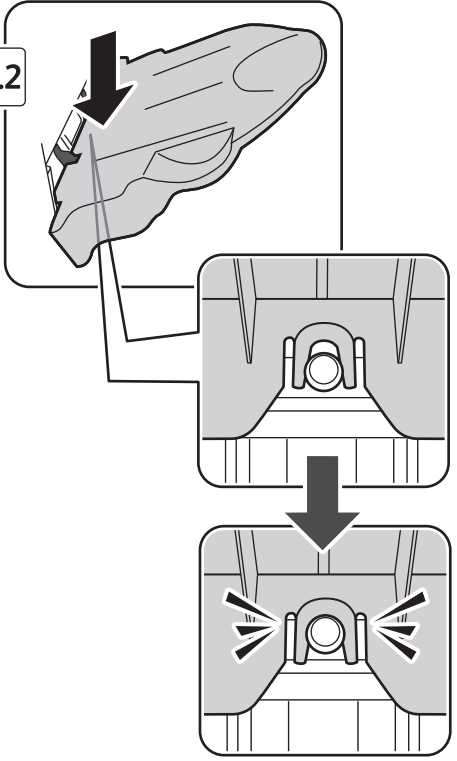

10

10.1

10.2

11

11.1

11.2

11.3

12

12.3

12.2

12.1