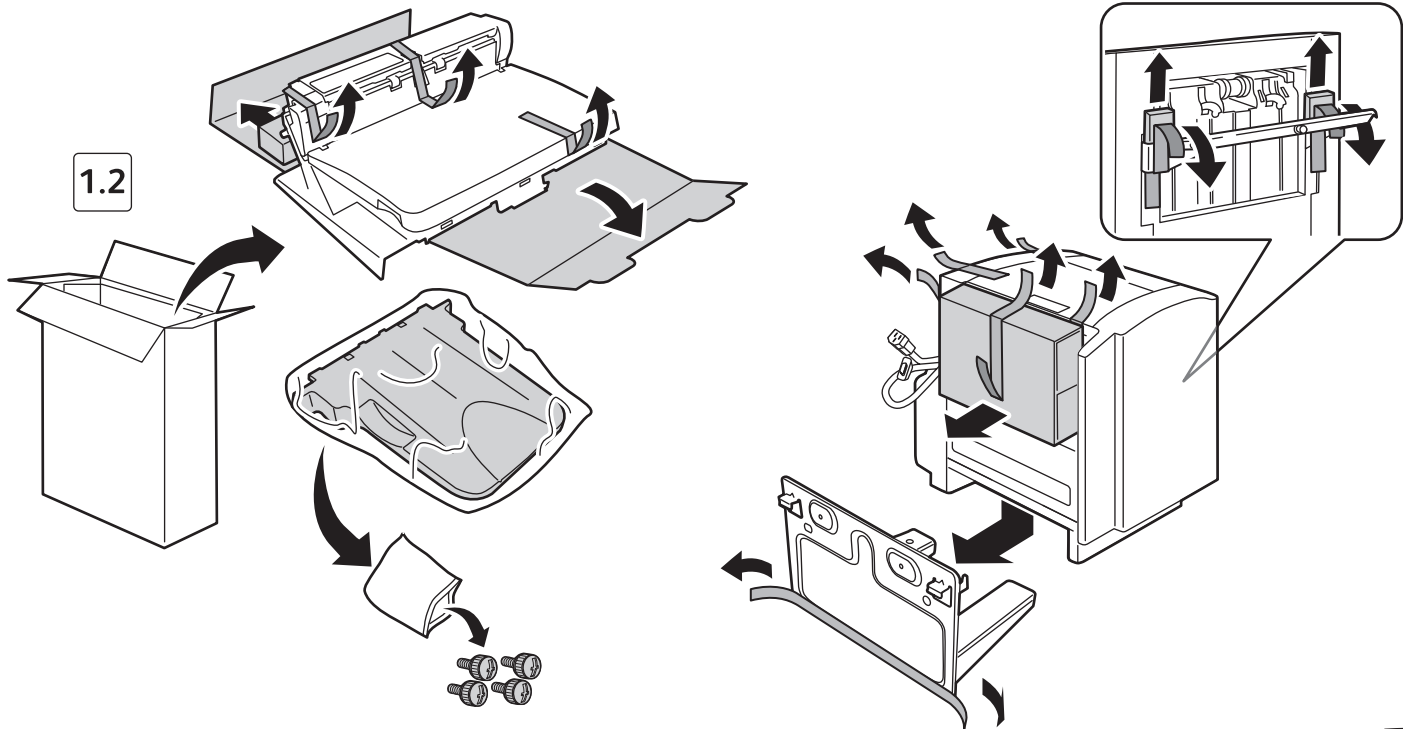

Xerox® ColorQube® 8700/8900

650-Sheet Finisher • Module de finition 650 feuilles
 Stazione di finitura da 650 fogli • 650-Blatt-Finisher • Acabadora de 650 hojas
 Módulo de acabamento para 650 folhas • Afwerkeenheid voor 650 vel
 Efterbehandlingsenhet för 650 ark • 650-arks etterbehandler
 Efterbehandler til 650 ark • 650 arkin viimeistelylaite • Шиватель на 650 листов
 Finišer na 650 listů • Finisher na 650 arkuszy • 650 lapos finiser
 650-Sayfa Son İşlemci • Τελικός επεξεργαστής 650 φύλλων • 650 页装订器