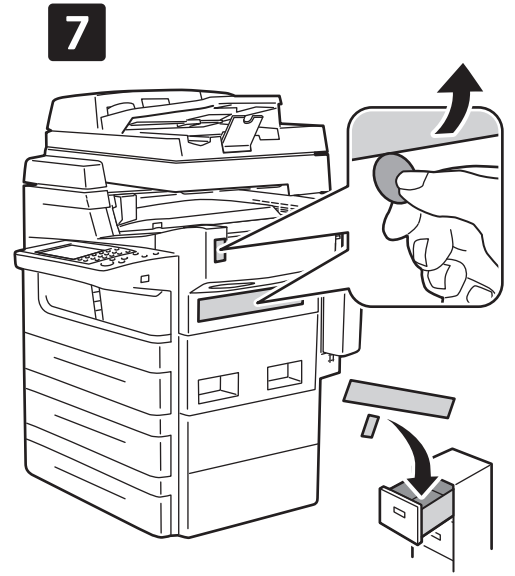

Xerox® ColorQube® 8700/8900

650-Sheet Finisher • Module de finition 650 feuilles
 Stazione di finitura da 650 fogli • 650-Blatt-Finisher • Acabadora de 650 hojas
 Módulo de acabamento para 650 folhas • Afwerkeenheid voor 650 vel
 Efterbehandlingsenhet för 650 ark • 650-arks etterbehandler
 Efterbehandler til 650 ark • 650 arkin viimeistelylaite • Шиватель на 650 листов
 Finišer na 650 listů • Finisher na 650 arkuszy • 650 lapos finiser
 650-Sayfa Son İşlemci • Τελικός επεξεργαστής 650 φύλλων • 650 页装订器