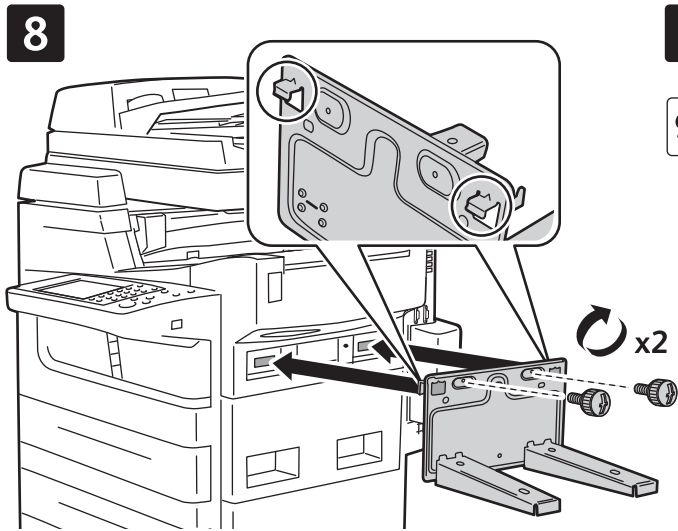

Xerox® ColorQube® 8700/8900

650-Sheet Finisher • Module de finition 650 feuilles
 Stazione di finitura da 650 fogli • 650-Blatt-Finisher • Acabadora de 650 hojas
 Módulo de acabamento para 650 folhas • Afwerkeenheid voor 650 vel
 Efterbehandlingsenhet för 650 ark • 650-arks etterbehandler
 Efterbehandler til 650 ark • 650 arkin viimeistelylaite • Шиватель на 650 листов
 Finišer na 650 listů • Finisher na 650 arkuszy • 650 lapos finiser
 650-Sayfa Son İşlemci • Τελικός επεξεργαστής 650 φύλλων • 650 页装订器