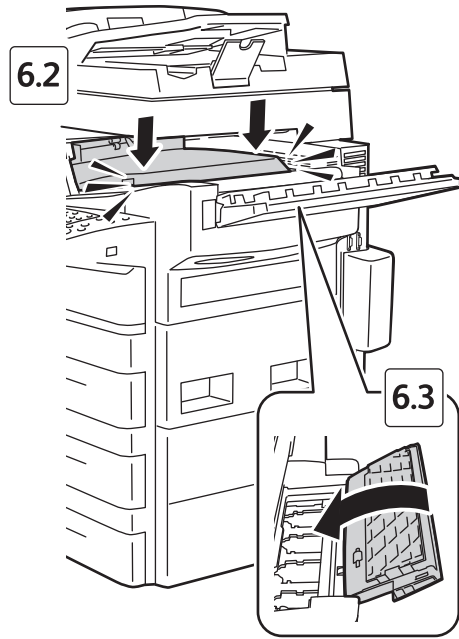

Xerox® ColorQube® 8700/8900

650-Sheet Finisher • Module de finition 650 feuilles
 Stazione di finitura da 650 fogli • 650-Blatt-Finisher • Acabadora de 650 hojas
 Módulo de acabamento para 650 folhas • Afwerkeenheid voor 650 vel
 Efterbehandlingsenhet för 650 ark • 650-arks etterbehandler
 Efterbehandler til 650 ark • 650 arkin viimeistelylaite • Шиватель на 650 листов
 Finišer na 650 listů • Finisher na 650 arkuszy • 650 lapos finiser
 650-Sayfa Son İşlemci • Τελικός επεξεργαστής 650 φύλλων • 650 页装订器