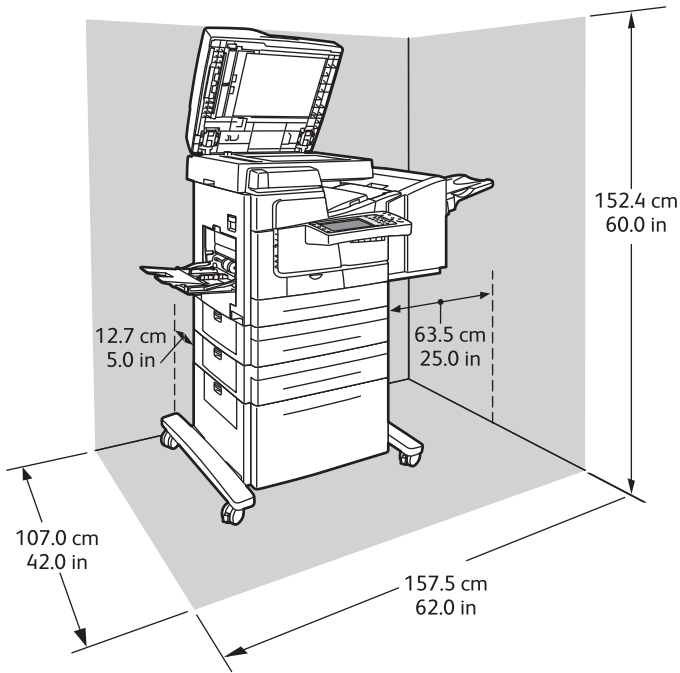

Xerox® ColorQube® 8700/8900

650-Sheet Finisher • Module de finition 650 feuilles
 Stazione di finitura da 650 fogli • 650-Blatt-Finisher • Acabadora de 650 hojas
 Módulo de acabamento para 650 folhas • Afwerkeenheid voor 650 vel
 Efterbehandlingsenhet för 650 ark • 650-arks etterbehandler
 Efterbehandler til 650 ark • 650 arkin viimeistelylaite • Шиватель на 650 листов
 Finišer na 650 listů • Finisher na 650 arkuszy • 650 lapos finiser
 650-Sayfa Son İşlemci • Τελικός επεξεργαστής 650 φύλλων • 650 页装订器