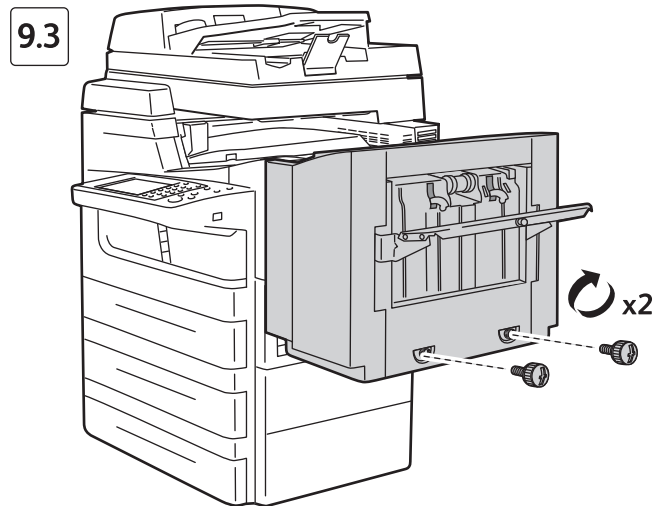

Xerox® ColorQube® 8700/8900

650-Sheet Finisher • Module de finition 650 feuilles
 Stazione di finitura da 650 fogli • 650-Blatt-Finisher • Acabadora de 650 hojas
 Módulo de acabamento para 650 folhas • Afwerkeenheid voor 650 vel
 Efterbehandlingsenhet för 650 ark • 650-arks etterbehandler
 Efterbehandler til 650 ark • 650 arkin viimeistelylaite • Шиватель на 650 листов
 Finišer na 650 listů • Finisher na 650 arkuszy • 650 lapos finiser
 650-Sayfa Son İşlemci • Τελικός επεξεργαστής 650 φύλλων • 650 页装订器