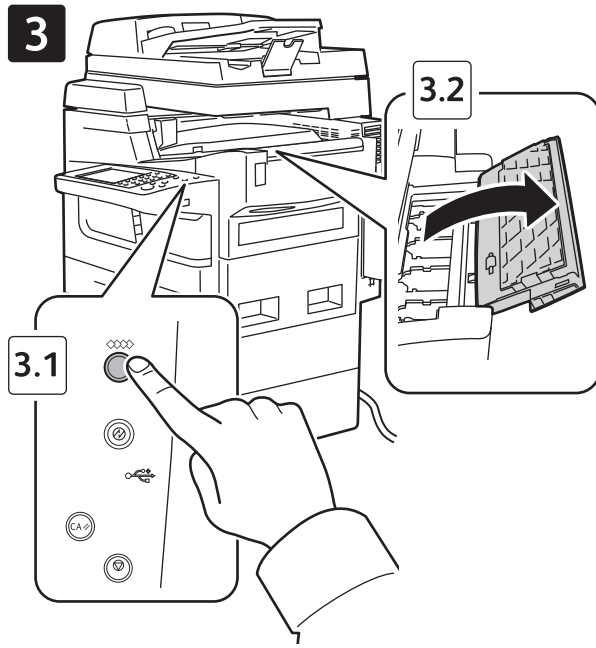

Xerox® ColorQube® 8700/8900

650-Sheet Finisher • Module de finition 650 feuilles
 Stazione di finitura da 650 fogli • 650-Blatt-Finisher • Acabadora de 650 hojas
 Módulo de acabamento para 650 folhas • Afwerkeenheid voor 650 vel
 Efterbehandlingsenhet för 650 ark • 650-arks etterbehandler
 Efterbehandler til 650 ark • 650 arkin viimeistelylaite • Шиватель на 650 листов
 Finišer na 650 listů • Finisher na 650 arkuszy • 650 lapos finiser
 650-Sayfa Son İşlemci • Τελικός επεξεργαστής 650 φύλλων • 650 页装订器