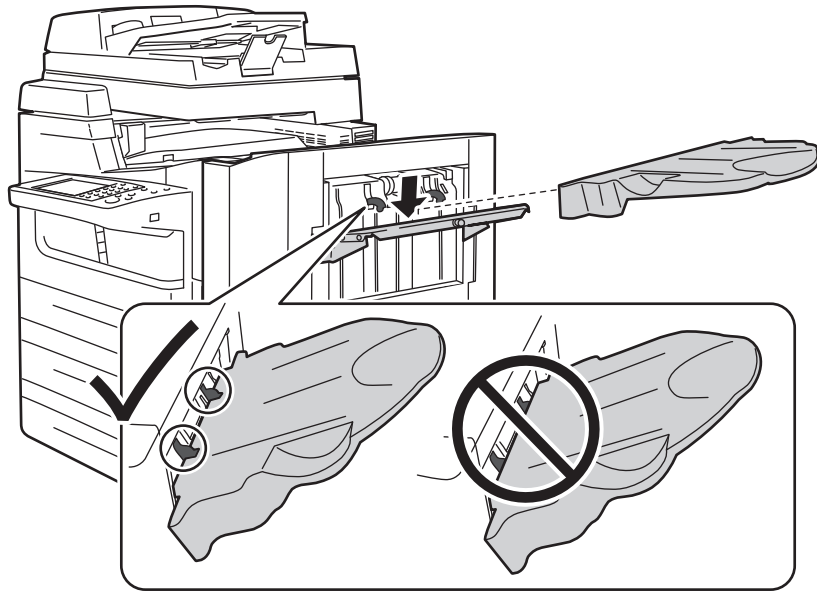

10

10.1

10.2

11

11.1

11.2

11.3

12

12.3

12.2

12.1