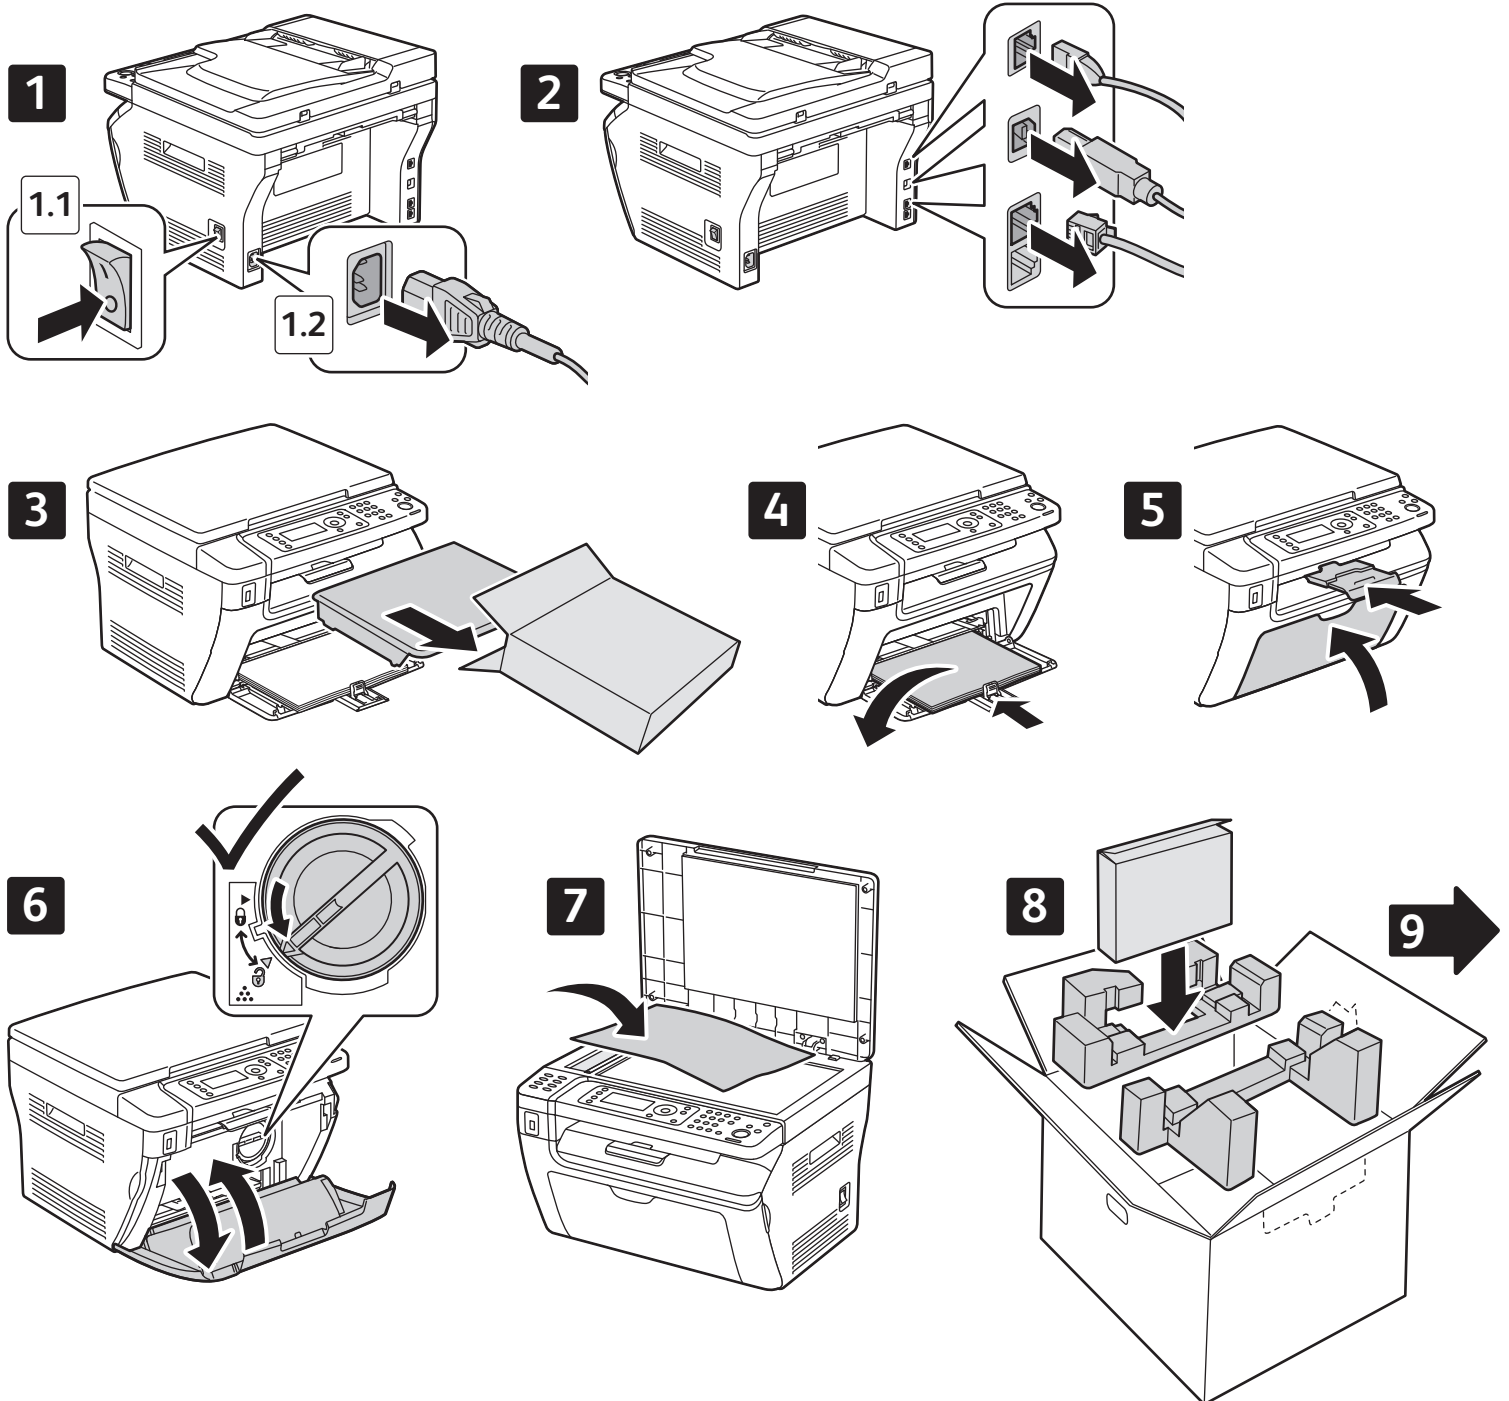

Xerox® WorkCentre® 3045

Repacking Instructions • Instructions d'emballage • Istruzioni per l'imballaggio • Hinweise für das Verpacken
Instrucciones de reembalaje • Instruções para reembalagem • Instructies voor opnieuw inpakken
Instruktioner för ompaketering • Instruksjoner for pakking • Instruksjoner om genindpakning • Instruksjoner for pakking
Instruksjoner om genindpakning • Pakkausohjeet • Инструкции по повторной упаковке • Pokyny pro opětovné zabalení
Instrukcje przepakowywania • Csomagolási útmutató • Yeniden Paketleme Yönergeleri • Οδηγίες επανασκευασίας προϊόντος

9

9.9 kg
21.8 lb.

10