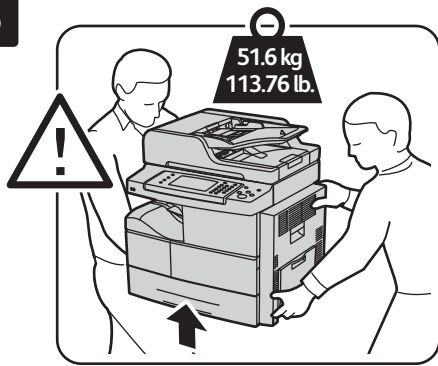

Xerox® WorkCentre® 4265

2100-Sheet High-Capacity Feeder • Chargeur grande capacité (2 100 feuilles)
Alimentatore ad alta capacità da 2.100 fogli • Großraumbehälter für 2100 Blatt
Alimentador de alta capacidad de 2100 hojas • Alimentador de alta capacidade para 2100 folhas
Stormagasin för 2100 ark • 2100-arks stormagasin • Stort magasin til 2100 ark
2100 arkin iso paperialusta • Податчик большой емкости на 2100 листов
Vysokokapacitní podavač na 2100 listů • Podajnik dużej pojemności na 2100 arkuszy
2100 lapos nagy kapacitású adagoló • 2100 Yapraklık Yüksek Kapasiteli Besleyici
Τροφοδότης υψηλής χωρητικότητας 2100 φύλλων

1

2

3

4