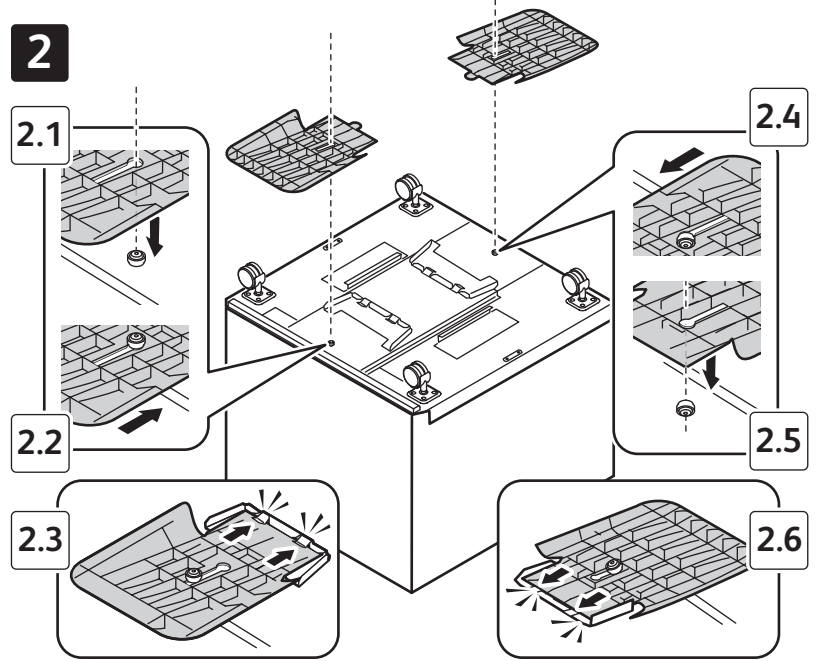

Xerox® WorkCentre® 4265

2100-Sheet High-Capacity Feeder • Chargeur grande capacité (2 100 feuilles)
 Alimentatore ad alta capacità da 2.100 fogli • Großraumbehälter für 2100 Blatt
 Alimentador de alta capacidad de 2100 hojas • Alimentador de alta capacidade para 2100 folhas
 Stormagasin för 2100 ark • 2100-arks stormagasin • Stort magasin til 2100 ark
 2100 arkin iso paperialusta • Податчик большой емкости на 2100 листов
 Vysokokapacitní podavač na 2100 listů • Podajnik dużej pojemności na 2100 arkuszy
 2100 lapos nagy kapacitású adagoló • 2100 Yapraklık Yüksek Kapasiteli Besleyici
 Τροφοδότης υψηλής χωρητικότητας 2100 φύλλων

1

2

3

4 

4

5