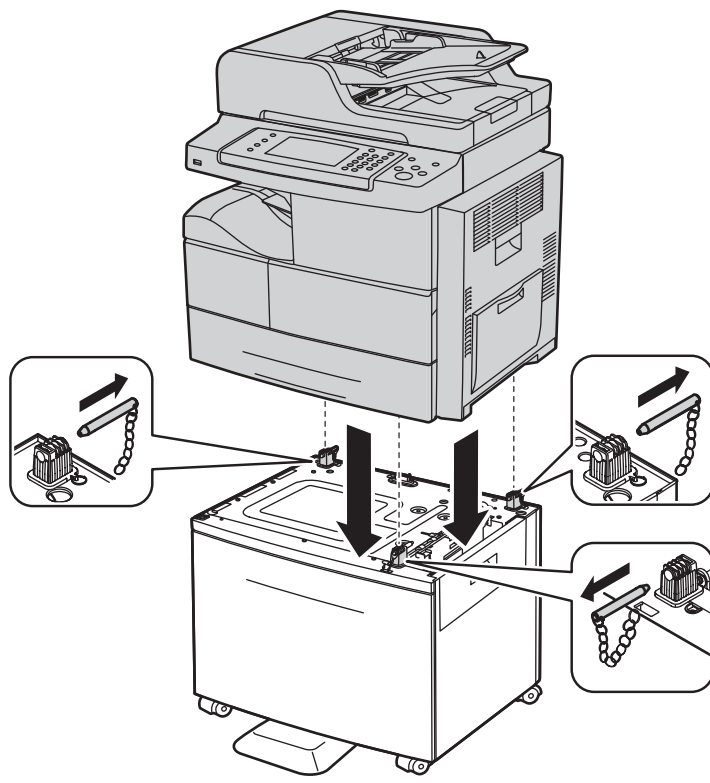

Xerox® WorkCentre® 4265

2100-Sheet High-Capacity Feeder • Chargeur grande capacité (2 100 feuilles)
 Alimentatore ad alta capacità da 2.100 fogli • Großraumbehälter für 2100 Blatt
 Alimentador de alta capacidad de 2100 hojas • Alimentador de alta capacidade para 2100 folhas
 Stormagasin för 2100 ark • 2100-arks stormagasin • Stort magasin til 2100 ark
 2100 arkin iso paperialusta • Податчик большой емкости на 2100 листов
 Vysokokapacitní podavač na 2100 listů • Podajnik dużej pojemności na 2100 arkuszy
 2100 lapos nagy kapacitású adagoló • 2100 Yapraklık Yüksek Kapasiteli Besleyici
 Τροφοδότης υψηλής χωρητικότητας 2100 φύλλων

1

2

3

4 

4

5