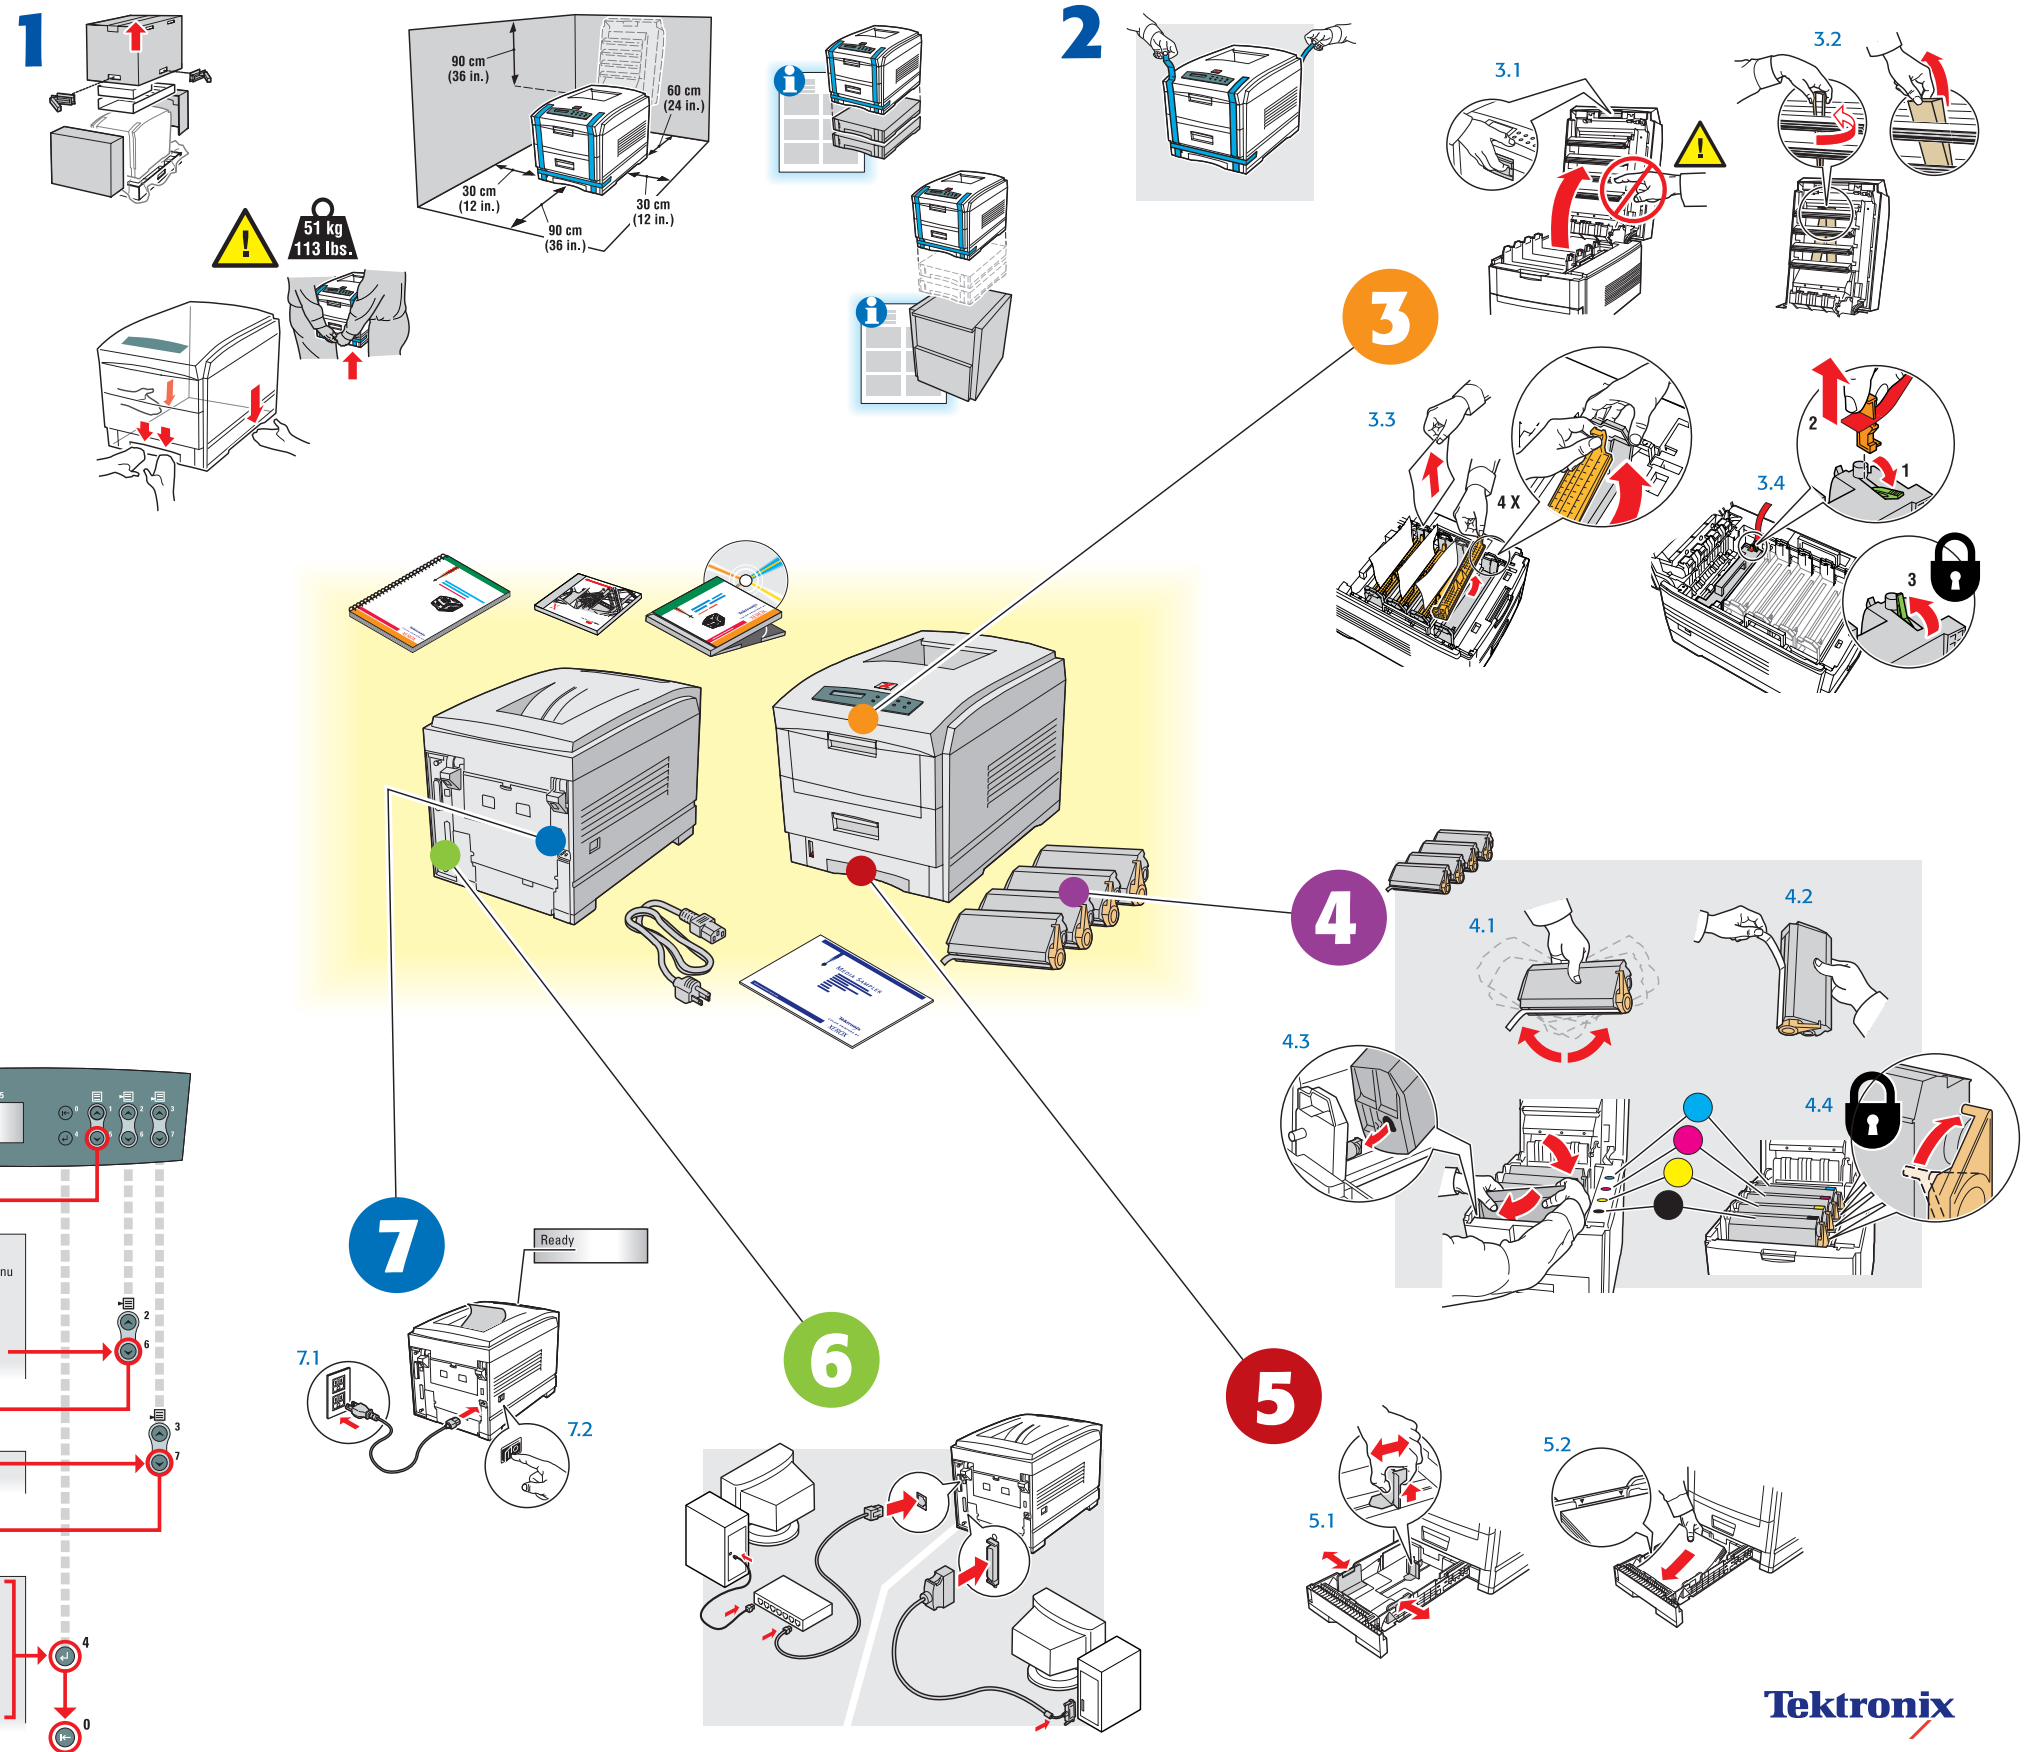

PHASER® 1235

NETWORK COLOR PRINTER

IMPRIMANTE RÉSEAU COULEUR
 STAMPANTE A COLORI DI RETE
 NETZWERK-FARBDRUCKER
 NETWORK KLEURENPRINTER
 IMPRESORA DE RED A COLOR
 IMPRESSORA COLORIDA DE REDE
 NÄTVERKSFÄRGSKRIVARE
 FARGESKRIVER FOR NETTVERK
 NETWORK FARVEPRINTER
 VERKKOVÄRITULOSTIN
 Сетевой цветной принтер
 Sítová barevná tiskárna
 DRUKARKA SIĘCIOWA KOLOROWA
 SZÍNES HÁLÓZATI NYOMTATÓ
 网络彩色打印机
 網路彩色印表機
 네트워크 컬러 프린터

Tektronix
 COLOR PRINTERS BY
XEROX