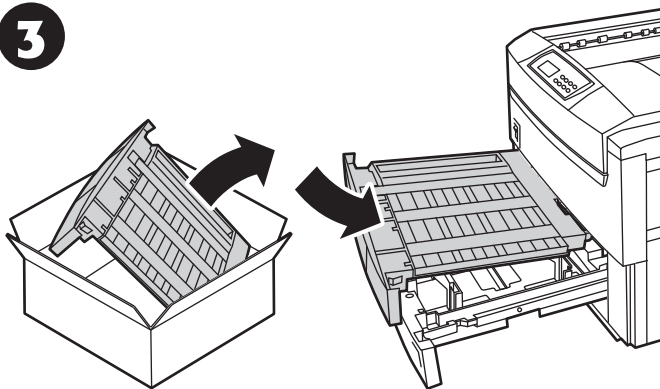

PHASER® 2135

NETWORK COLOR PRINTER

AUTO DUPLEX UNIT • UNIDAD A DOS CARAS AUTO • UNIDADE PARA FRENTE E VERSO AUTO • UNITÀ FRONTE/RETRO AUTOMATICO • AUTO-DUPLEXEINHEIT • AUTO-DUPLEX EENHEID • UNITÉ RECTO VERSO AUTO • ENHET FÖR AUTOMATISK DUBBELSIDIG UTSKRIFT • Автоматическое устройство двусторонней печати • 自動両面ユニット • 自動雙面印單元 •

1

2

3

4

5

6