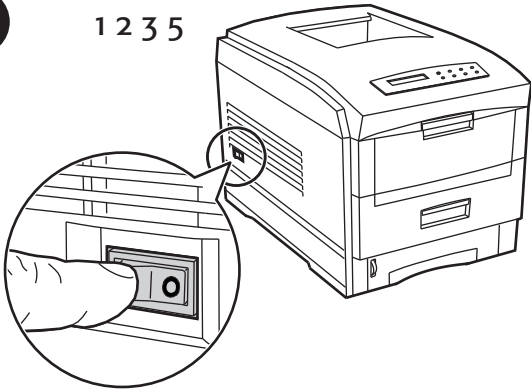

PHASER® 1235 / 2135 NETWORK COLOR PRINTER

INTERNAL HARD DRIVE • DISQUE DUR INTERNE • UNITÀ DISCO RIGIDO INTERNA
INTERNES FESTPLATTENLAUFWERK • UNIDAD DE DISCO DURO INTERNA •
DISCO RÍGIDO INTERNO • INTERN HÅRDISK • INTERNE VASTE SCHIJF •
Внутренний жесткий диск • 内置硬盘 • 內接硬碟機

1

1235

2135

2

1235

2135

3

1235 / 2135

4