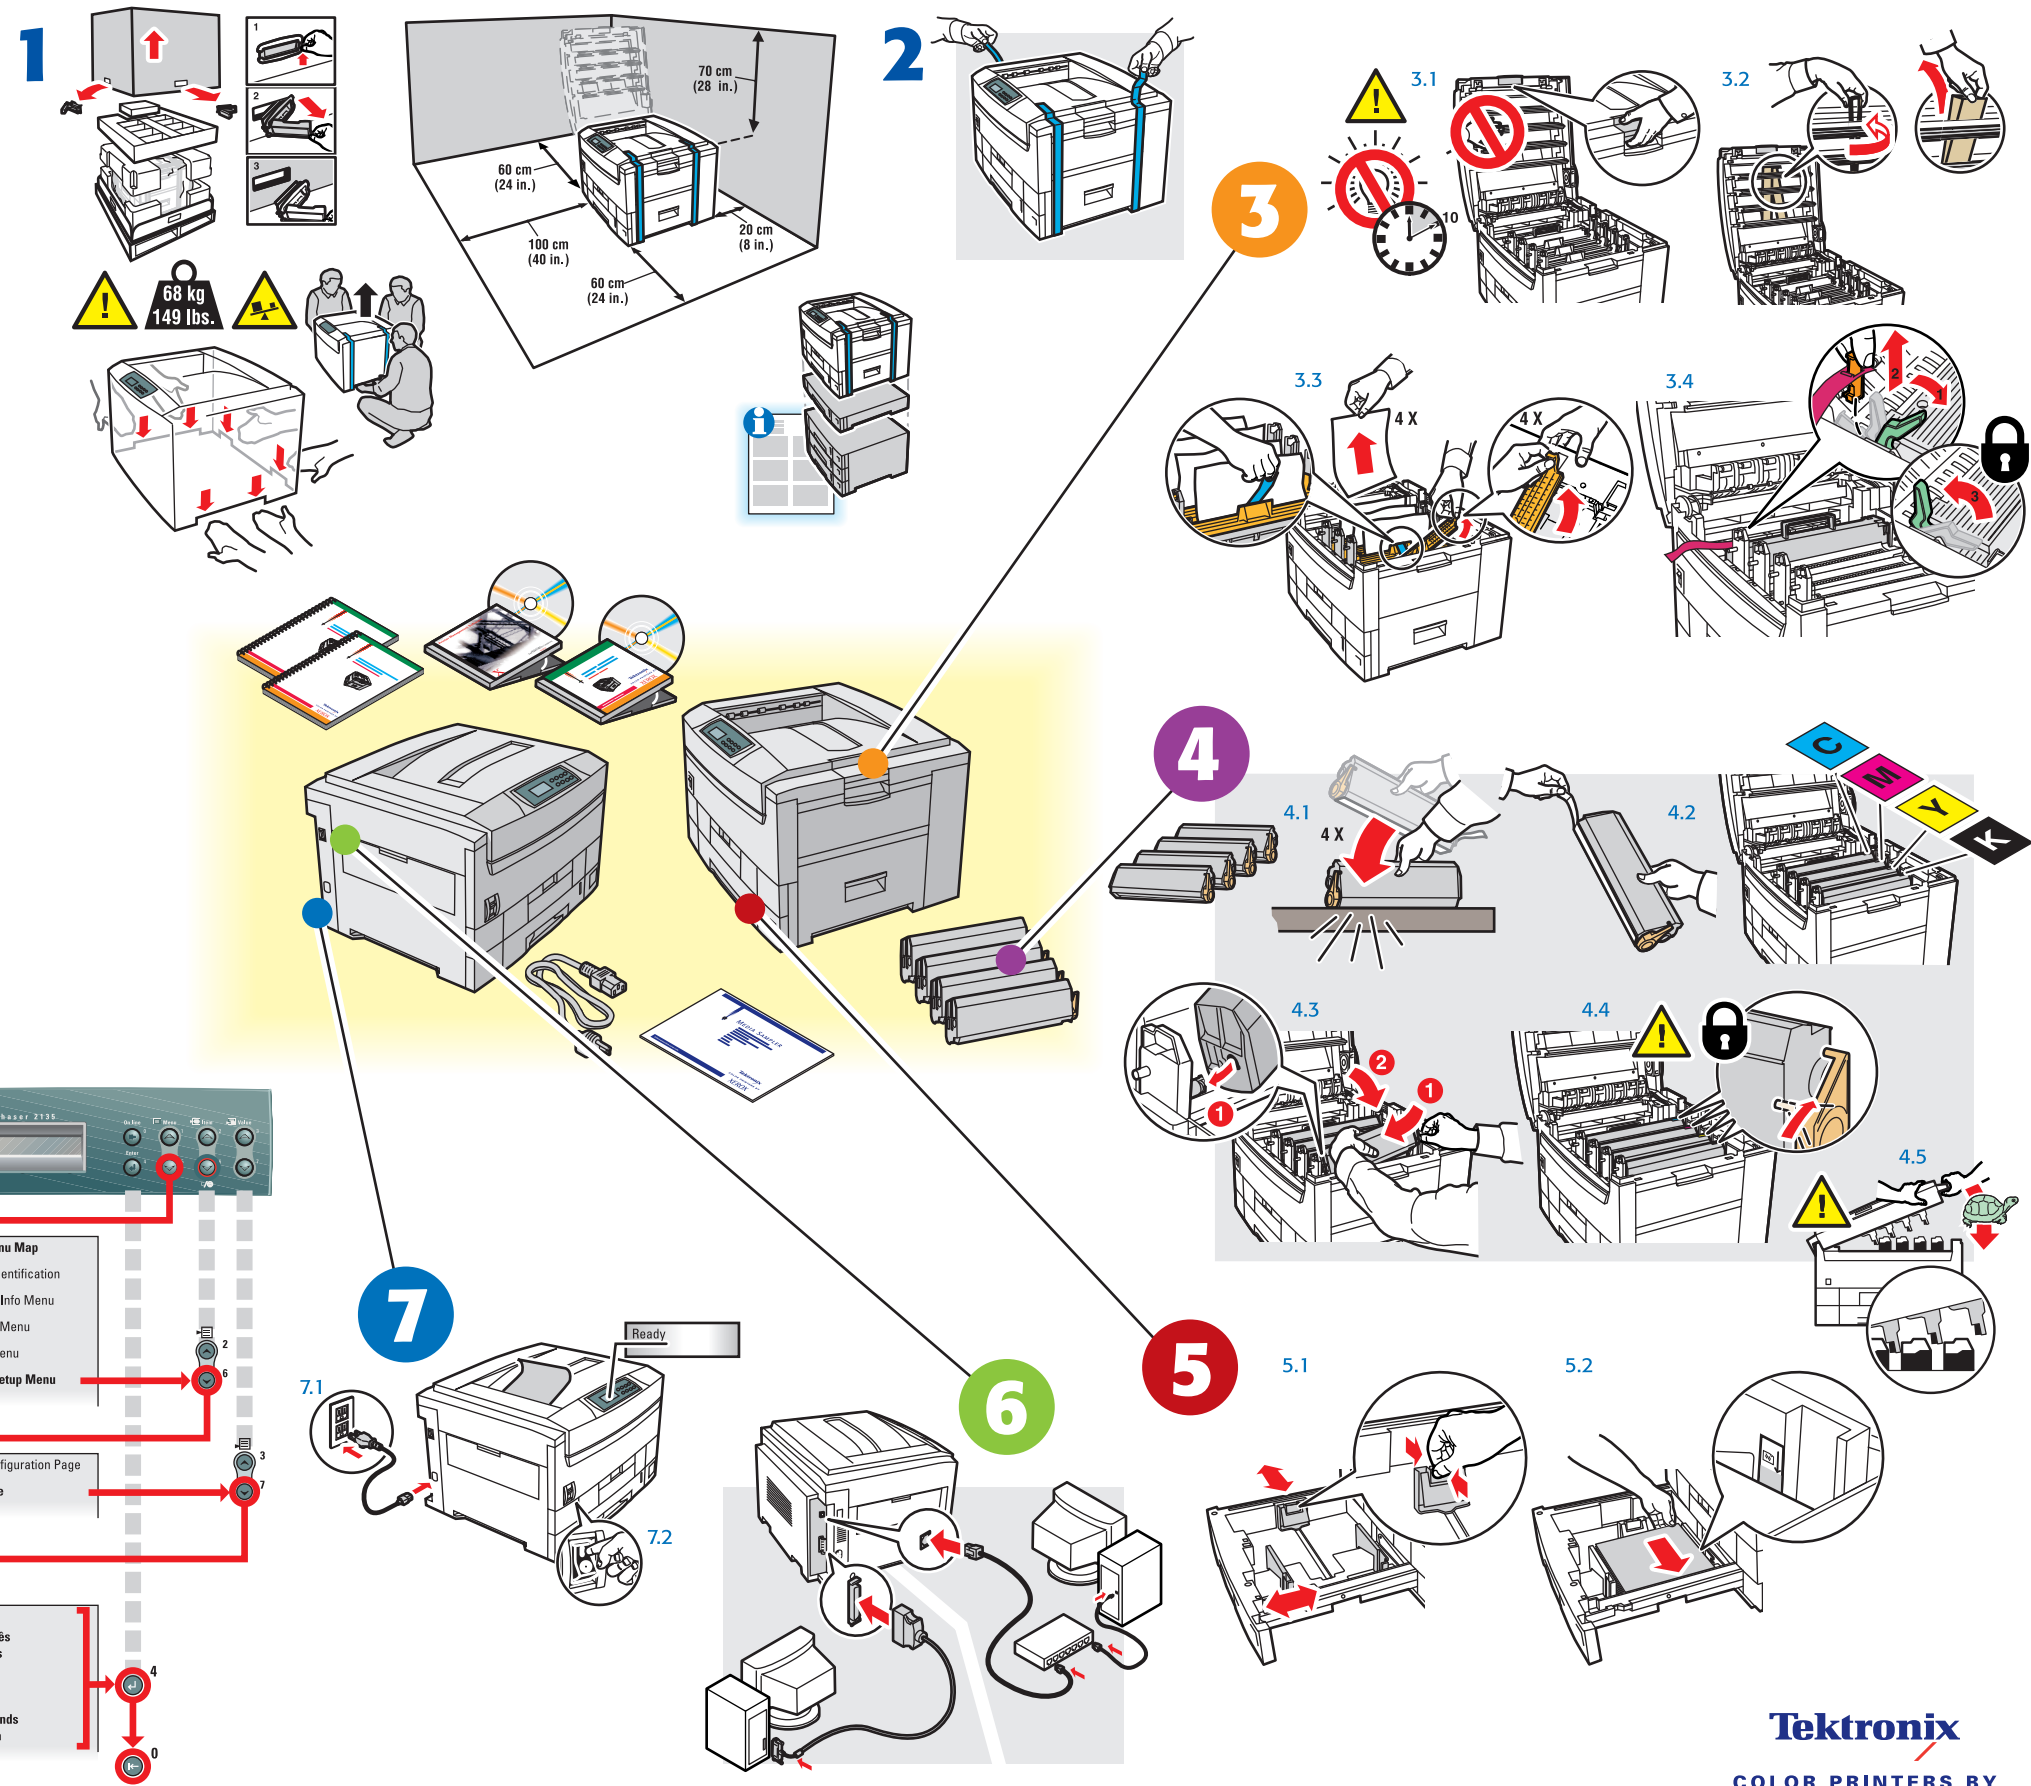

PHASER® 2135

NETWORK COLOR PRINTER

IMPRIMANTE RÉSEAU COULEUR

STAMPANTE A COLORI DI RETE

NETZWERK-FARBDRUCKER

NETWERK KLEURENPRINTER

IMPRESORA DE RED A COLOR

IMPRESSORA COLORIDA DE REDE

NÄTVERKSFÄRGSKRIVARE

FARGESKRIVER FOR NETTVERK

NETWORK FARVEPRINTER

VERKKOVÄRITULOSTIN

Сетевой цветной принтер

Sítová barevná tiskárna

DRUKARKA SIĘCIOWA KOLOROWA

SZÍNES HÁLÓZATI NYOMTATÓ

网络彩色打印机

網路彩色印表機

네트워크 컬러 프린터

QUICK NETWORK INSTALL GUIDE
 GUIA DE INSTALAÇÃO RÁPIDA EM REDE
 GUIDE D'INSTALLATION RESEAU RAPIDE
 GUIDA RAPIDA ALL'INSTALLAZIONE IN RETE
 KURZANLEITUNG ZUR NETZWERKINSTALLATION
 GUIA RAPIDA DE INSTALACION EN RED
 HANDLEIDING VOOR SNELLE NETWERKINSTALLATIE
 SNABBGUIDE FÖR NÄTVERKSINSTALLATION
 网络快速安装指南
 快速網路安裝指南