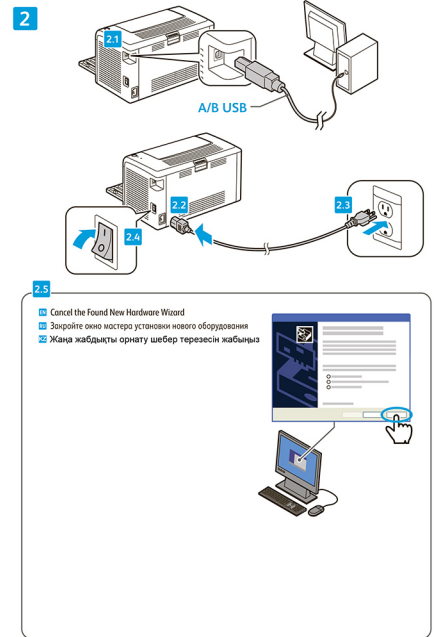

Xerox Phaser 3010/3040
Printer
Imprimante