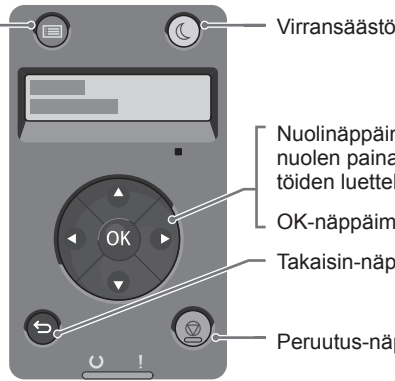

Valikot

Valikko

Tietosivut

Valikkokartta
Konfigurointi
PCL-fontit
PCL-makrot
PS-fontit
PDF-fontit
Työloki
Virheloki
Tulostusmittari
Demosivu
Tallennetut työt

Laskutusmittarit

Kaikki kuvat

Hallinta-aset.

PCL-asetukset ▶
PDF-asetukset ▶
PS-asetukset ▶
Verkkoasetukset ▶
USB-asetukset ▶
Järjestelmäaset. ▶
Huoltotyökalut ▶
Suojausasetukset ▶

Alusta-asetukset

Ohisyöttöalusta
Alusta 1
Alusta 2*
Alustan priorit.

Kieli

English	Nederlands	Polski
Français	Português	Türkçe
Italiano	Svenska	Suomi
Deutsch	Русский	Norsk
Español	Magyar	Ελληνικά
Dansk	Česky	

Virransäästö

Nuolinäppäimillä vieritetään valikoita ylös-, alas-, eteen- ja taaksepäin Vasemman nuolen painaminen tuo näkyviin ensinäytön toiminnot ja suojattujen ja tallennettujen töiden luettelon.

OK-näppäimellä hyväksytään valikosta tehty valinta.