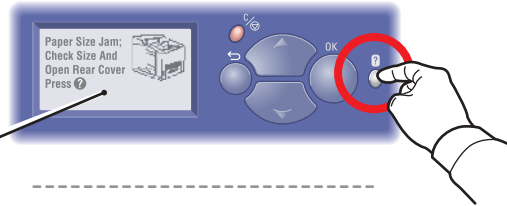

EN Paper Jams

RU Застревание бумаги

KZ Қағаздың тұрып қалуы

- **Press Help Button** for jam clearing procedures.
- **View PrintingScout™ message** or see the **Troubleshooting** chapter in the **User Guide**