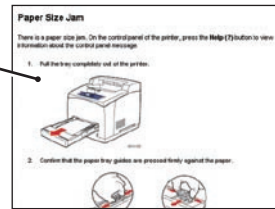

Русский (RU)

- Нажмите кнопку справки, чтобы получить инструкции по удалению застрявшей бумаги.
- См. сообщения программы **PrintingScout™** или главу **Устранение неисправностей** в руководстве пользователя.

Қазақ (KZ)

- Тұрып қалған қағазды алып тастау бойынша нұсқаулықтарды алу үшін анықтама батырмасын басыңыз.
- **PrintingScout™** бағдарламасының хабарламасын немесе пайдаланушыға арналған нұсқаудағы Ақаулықтарды жою тарауын қараңыз.