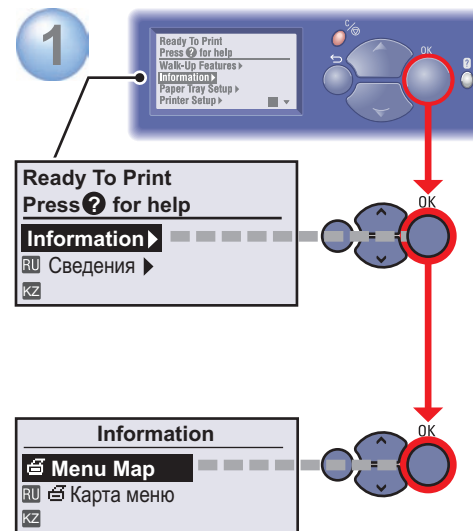

EN Information Pages

RU Информационные страницы
KZ Ақпараттық беттер

☰ = Prints an information page.

RU ☰ = Печать информационной страницы

KZ ☰ = Ақпараттық бетті басып шығару