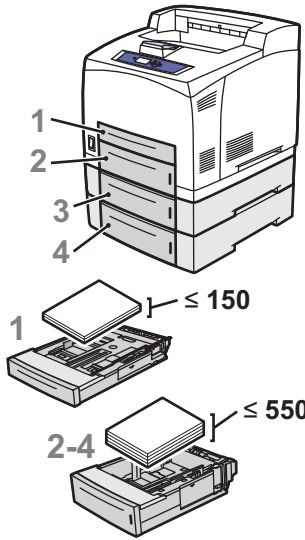

Supported Papers

- RU Поддерживаемые типы бумаги
- KZ Podporované druhy papíru

Tray 1-4	
64 – 216 g/m² (17 lb. Bond – 80 lb. Cover)	
A6.....	105 x 148 mm
A5.....	148 x 210 mm
A4.....	210 x 297 mm
ISO B5.....	176 x 250 mm
B5 JIS.....	182 x 257 mm
Index Card.....	3 x 5 in.
Statement.....	5.5 x 8.5 in.
Executive.....	7.25 x 10.5 in.
Letter.....	8.5 x 11.0 in.
US Folio.....	8.5 x 13.0 in.
Legal.....	8.5 x 14.0 in.
DL.....	110 x 220 mm
C5.....	162 x 229 mm
B5.....	176 x 250 mm
#10 Commercial.....	12 x 9.5 in.
Monarch.....	3.87 x 7.5 in.
Custom.....	(SE) x (LE)

- Print the Paper Tips page for more information.
- See the [Printing Basics](#) chapter in the User Guide

Русский (RU)

- Для получения подробной информации напечатайте страницу советов по работе с бумагой.
- См. главу [Основные правила печати в руководстве пользователя](#).

Қазақ (KZ)

- Další informace získáte vtištěním strany Paper Tips.
- Viz kapitola [Printing Basics](#) v příručce User Guide

Envelope
RU Конверт
KZ Хатқалта

Labels
RU Наклейки
KZ Жапсырмалар

Letterhead
RU Бланк
KZ Бланк

PHASER
Custom
RU Нестандартный
KZ Стандартты емес

Tray 1			
	SE	76 – 216 mm (3.0 – 8.5 in.)	89 – 216 mm (3.5 – 8.5 in.)
	LE	127 – 356 mm (5.0 – 14.0 in.)	140 – 356 mm (5.5 – 14.0 in.)
Trays 2-4			
	SE	98 – 216 mm (3.9 – 8.5 in.)	98 – 216 mm (3.9 – 8.5 in.)
	LE	148 – 356 mm (5.8 – 14.0 in.)	148 – 356 mm (5.8 – 14.0 in.)