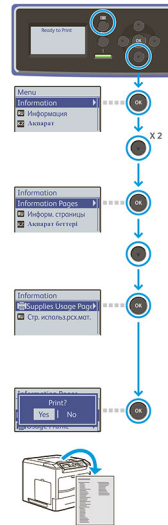

www.xerox.com/support

www.xerox.com/support

www.xerox.com/support