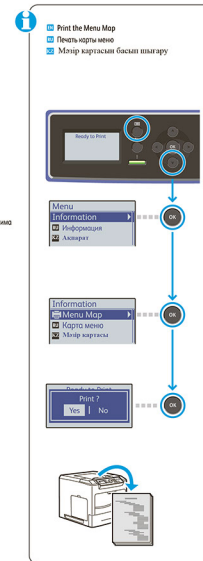

Xerox Phaser 4600/4620 Laser Printer