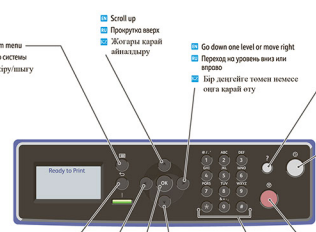

www.xerox.com/support

www.xerox.com/support

www.xerox.com/support