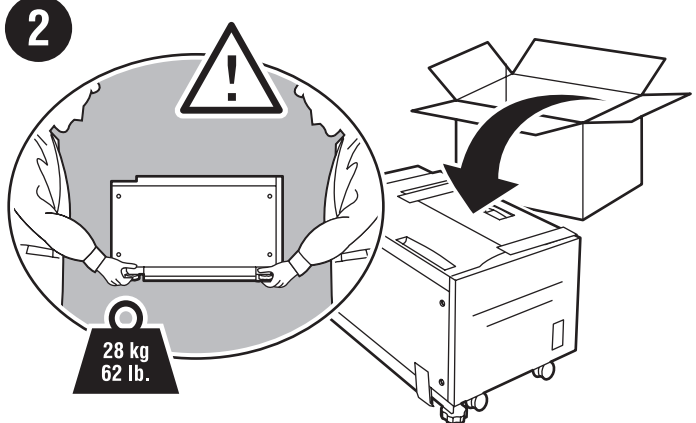

www.xerox.com/support