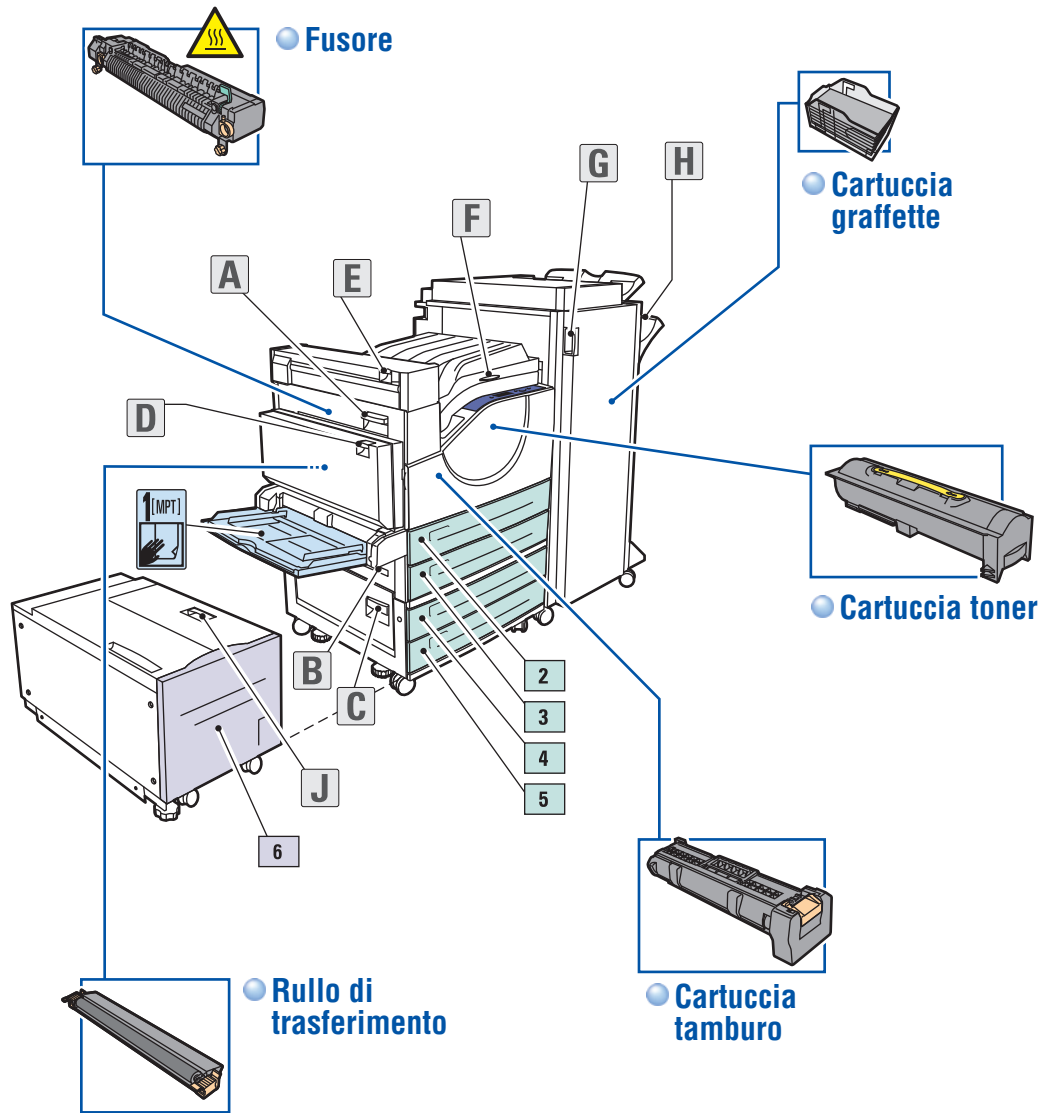

Presentazione della stampante