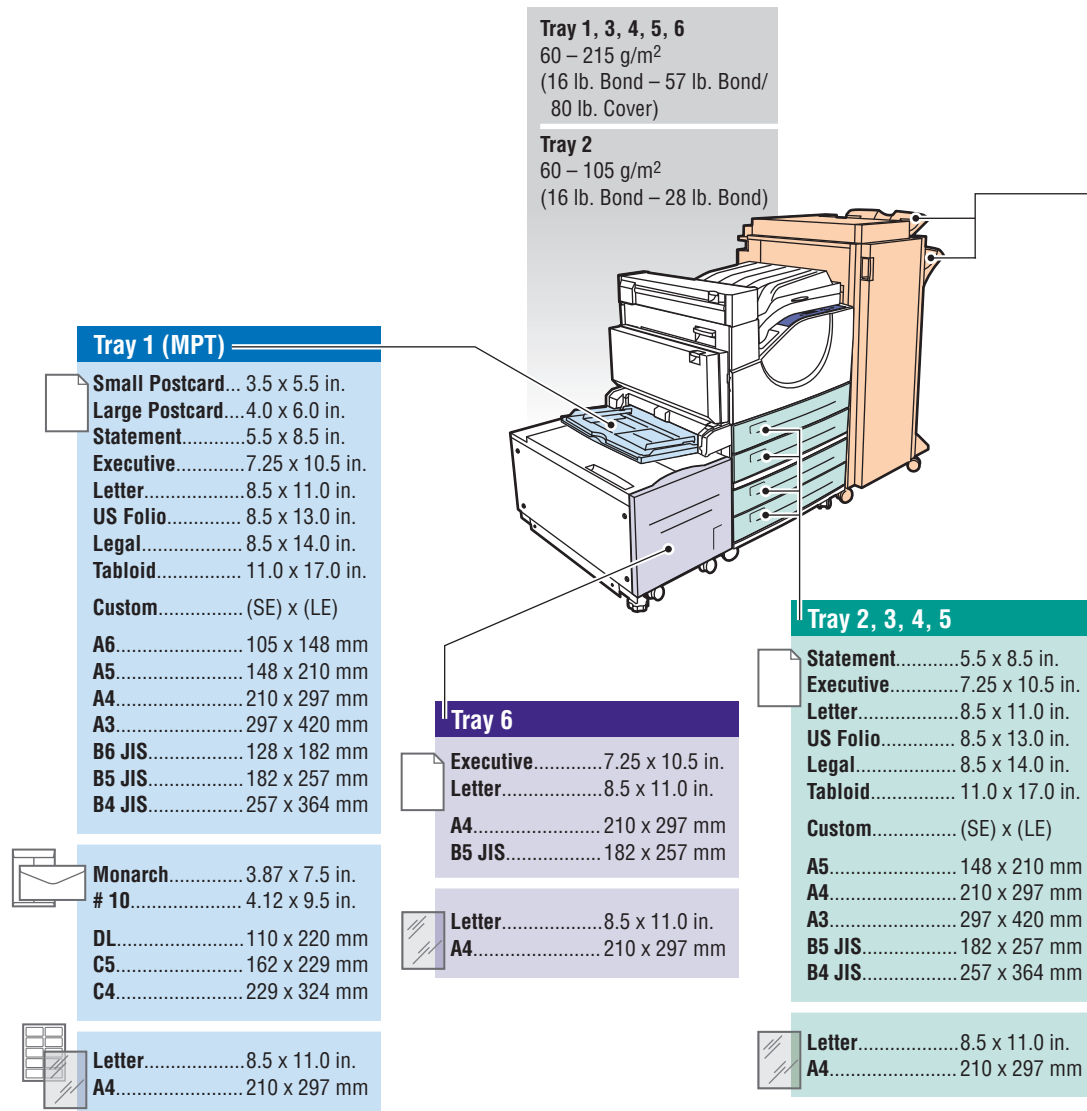

# Guida rapida

printer

- Nozioni di base sulla stampa
- Carta supportata
- Pulsanti del pannello di controllo
- Inceppamenti della carta
- Presentazione della stampante
- Informazioni sui materiali di consumo

# Nozioni di base sulla stampa

● Confermare o modificare le impostazioni.

● Selezionare le proprietà. Utilizzare i driver della stampante Xerox.

# Carta supportata

- Per ulteriori informazioni, stampare la pagina “Suggerimenti sulla carta”.

- Vedere il capitolo **Nozioni di base sulla stampa** nella *Guida dell'utente*.

## Personalizzato (SE) x (LE)

Tray 1 (MPT)	Tray 2, 3, 4, 5
SE..... 89–297 mm (3.5–11.7 in.)	SE..... 140–297 mm (5.5–11.7 in.)
LE..... 98–432 mm (3.87–17.0 in.)	LE..... 182–432 mm (7.16–17.0 in.)