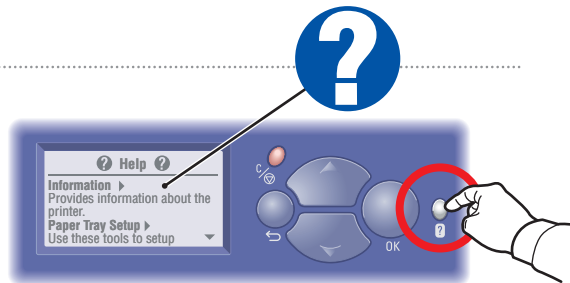

## Personalizzato (SE) x (LE)

Tray 1 (MPT)	Tray 2, 3, 4, 5
SE..... 89–297 mm (3.5–11.7 in.)	SE..... 140–297 mm (5.5–11.7 in.)
LE..... 98–432 mm (3.87–17.0 in.)	LE..... 182–432 mm (7.16–17.0 in.)

# Pulsanti del pannello di controllo

**Pulsante della guida (?):** Premere questo pulsante in qualsiasi momento per visualizzare ulteriori informazioni sul messaggio o sul menu.