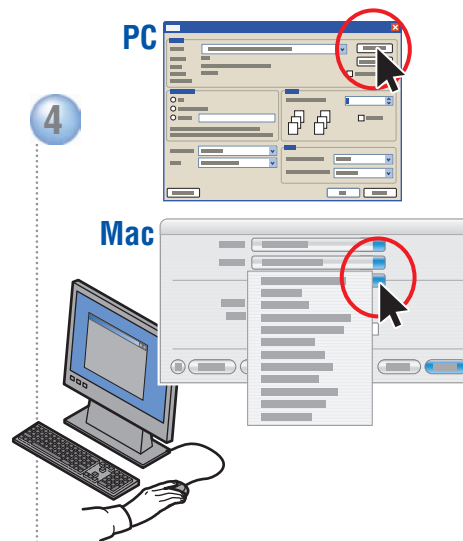

# Guida rapida

printer

- Nozioni di base sulla stampa
- Carta supportata
- Pulsanti del pannello di controllo
- Inceppamenti della carta
- Presentazione della stampante
- Informazioni sui materiali di consumo

Ulteriori informazioni

Centro assistenza Xerox

**Utilità** installabile insieme al driver della stampante oppure visitando il sito web [www.xerox.com/office/5550support](http://www.xerox.com/office/5550support). Fare doppio clic sull'icona nel desktop Windows o nel Dock Mac OS X.

- **Manuali dell'utente ed esercitazioni su video**
- **Risoluzione dei problemi**
- **Stato stampante e materiali di consumo**
- **Sicurezza dell'utente**
- **Schede tecniche sulla sicurezza dei materiali**

# Nozioni di base sulla stampa

● Confermare o modificare le impostazioni.

● Selezionare le proprietà. Utilizzare i driver della stampante Xerox.