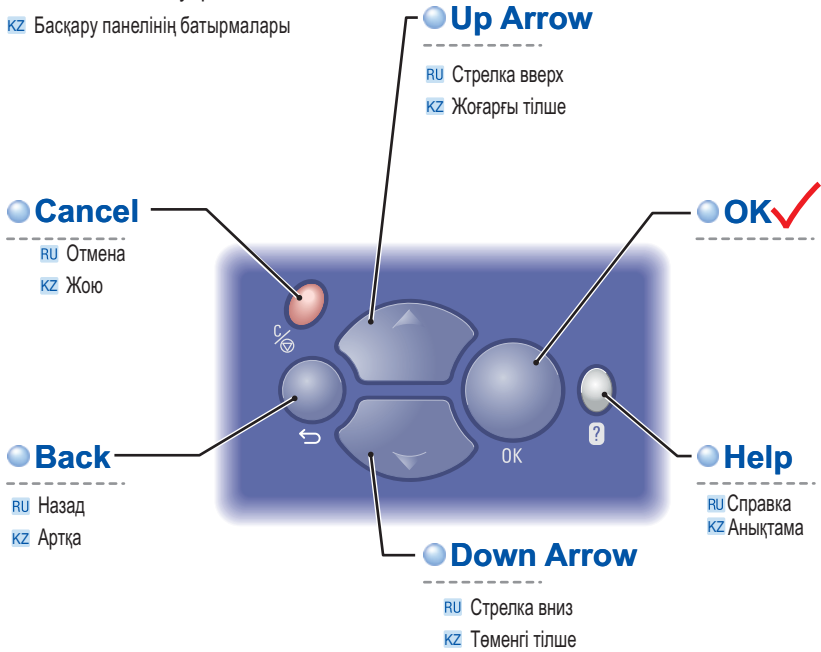

Control Panel Buttons

RU Кнопки панели управления
KZ Басқару панелінің батырмалары