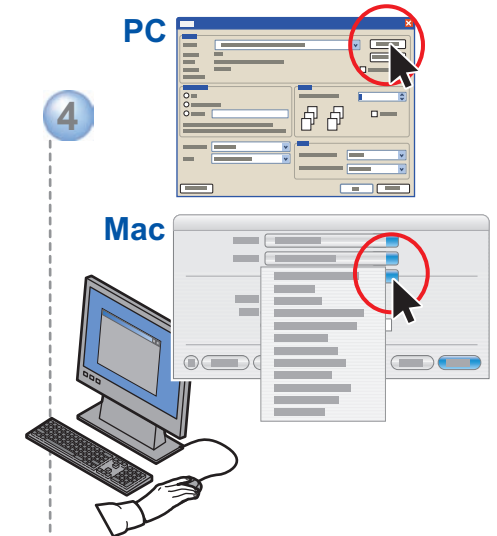

# EN Basic Printing

RU Обычная печать

KZ Жай басып шығару

1

2

3

● Confirm or change settings.

RU Подтвердите или измените параметры.

KZ Параметрлерді растаңыз немесе өзгертіңіз.

4

● Select properties. Use the Xerox printer driver.

RU Выберите команду Properties (Свойства). Используйте драйвер принтера Xerox.

KZ Properties(Ерекшеліктер) пәрменін таңдаңыз. Xerox басып шығарғышының драйверін пайдаланыңыз.