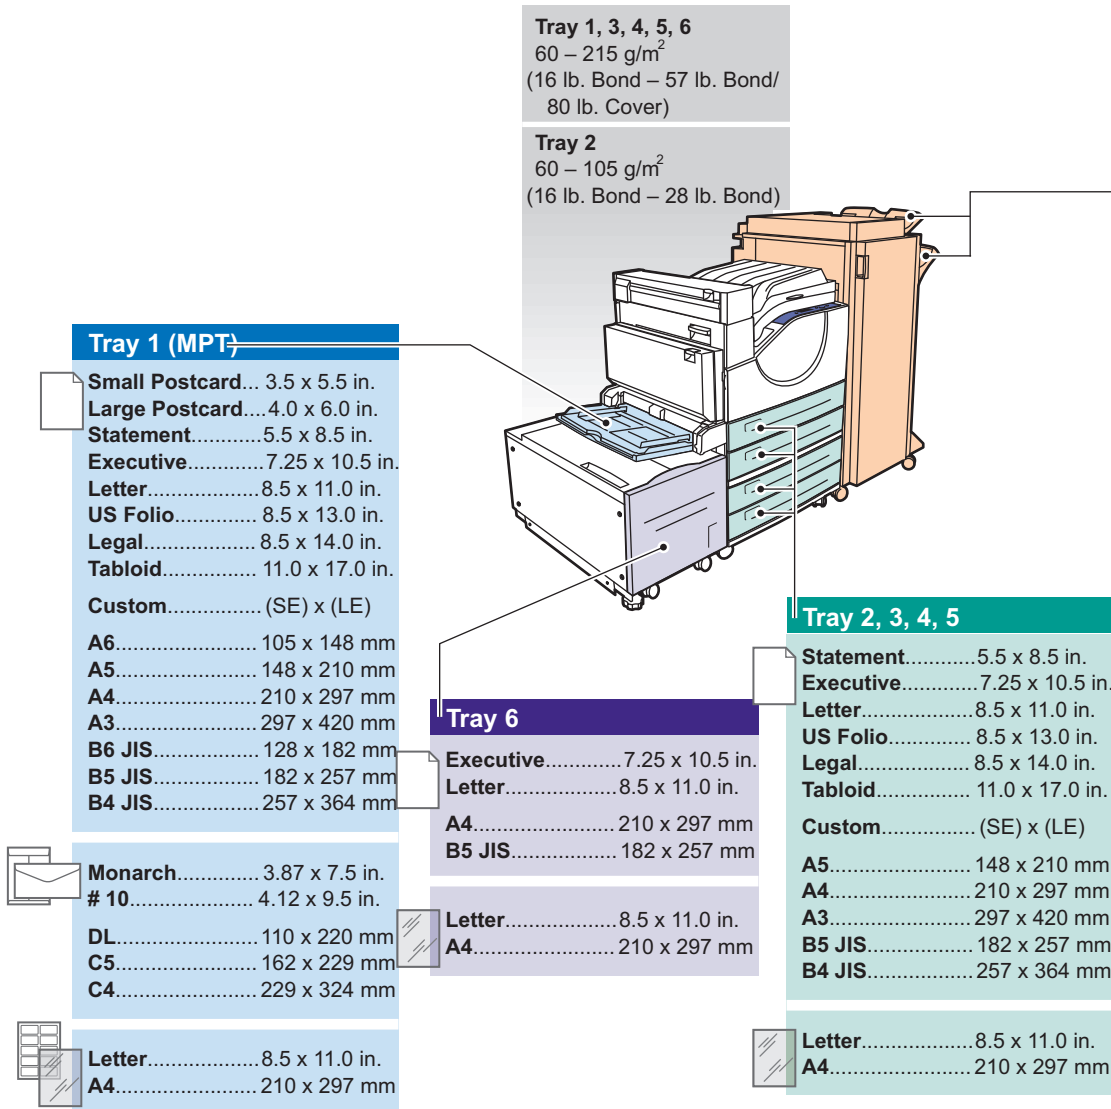

Supported Papers

RU Поддерживаемые типы бумаги

KZ Қағаздың қолдаулы түрлері