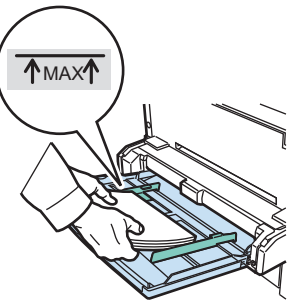

● Select properties. Use the Xerox printer driver.

RU Выберите команду Properties (Свойства). Используйте драйвер принтера Xerox.

KZ Properties(Ерекшеліктер) пәрменін таңдаңыз. Xerox басып шығарғышының драйверін пайдаланыңыз.

1