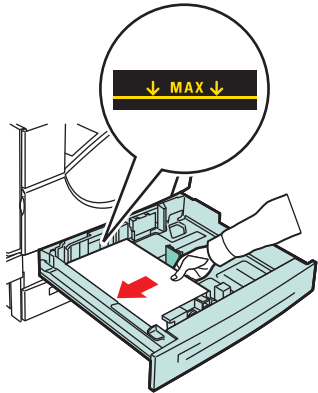

EN Basic Printing

RU Обычная печать

KZ Жай басып шығару

1

2

3

● Confirm or change settings.

RU Подтвердите или измените параметры.

KZ Параметрлерді растаңыз немесе өзгертіңіз.

4

● Select properties. Use the Xerox printer driver.

RU Выберите команду Properties (Свойства). Используйте драйвер принтера Xerox.

KZ Properties(Ерекшеліктер) пәрменін таңдаңыз. Xerox басып шығарғышының драйверін пайдаланыңыз.

1

2