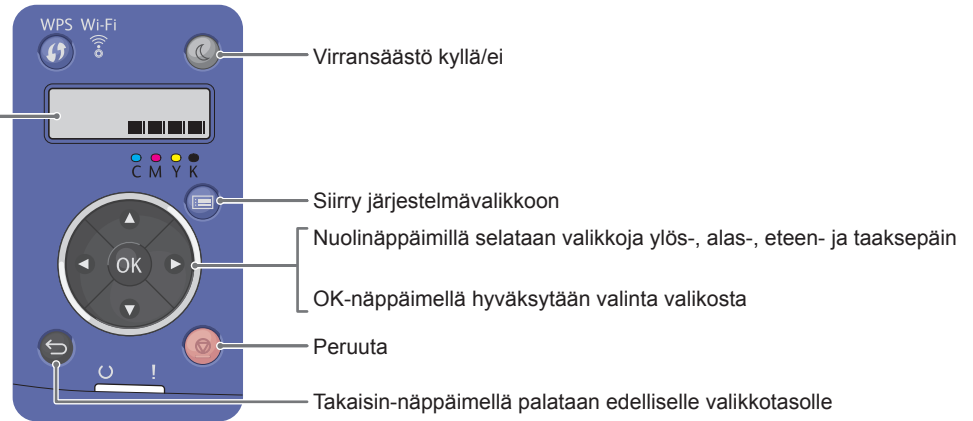

## Tietosivut

- Konfigurointi
- Ohjaustaulun aset.
- Työloki
- Virheloki
- Esittelysivu
- PCL-fontit
- PS-fontit