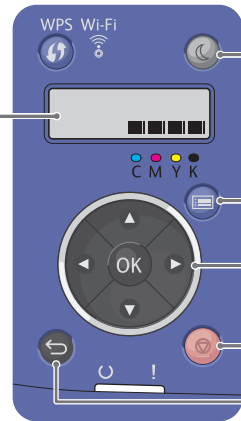

## Informasjonssider

- Konfigurasjon
- Panelinnstillinger
- Jobblogg
- Feillogg
- Demo-side
- PCL-skrifttypeliste
- PS-skrifttypeliste

Strømsparing på/av

Gå inn i systemmenyen

Pilknapper ruller opp, ned, framover og bakover gjennom menyene

OK-knapp godtar menyvalget

Avbryt

Tilbake/retur-knapp går opp ett nivå i menyen