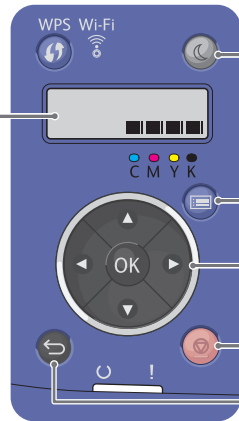

Меню

Информационные страницы

- Конфигурация
- Настройки панели
- Журнал работ
- Журнал ошибок
- Дем. страница
- Шрифты PCL
- Шрифты PS

Кнопка режима энергосбережения

Вход в меню системы

Кнопки со стрелками для прокрутки вверх, вниз, вперед и назад в системе меню

Кнопка ОК для подтверждения выбора в меню

Отмена

Кнопка Назад/Возврат для перехода в меню на один уровень вверх

Счетчики оплаты

- Всего отпечатков
- Цвет. отпечатки
- Ч/б отпечатки

- Состояние
- Настр. беспров.
- Настр. WPS
- Настр. Wi-Fi Direct
- Сброс беспровод.
- TCP/IP
- Протокол
- Список д.к хосту
- Инициализ. NVM
- Формат данных PS
- Сеть беспровод.

- Таймер энергосб-я
- Автосброс
- Тайм-аут неиспр.
- Таймаут работы
- мм/дюйм
- Предупр. сообщ. "Мало тонера"
- Несовпад. разм. бум.

- Версия микроПО
- Настройка типа бумаги
- Настройка BTR
- Настройка фьюзера
- Автонастр.регист.
- Регистрац.цветов
- Оч. бл. проявл.
- Обн-ние тонера
- Обновл. BTR
- Инициализ. NVM
- Настр. высоты
- Срок службы аппарата