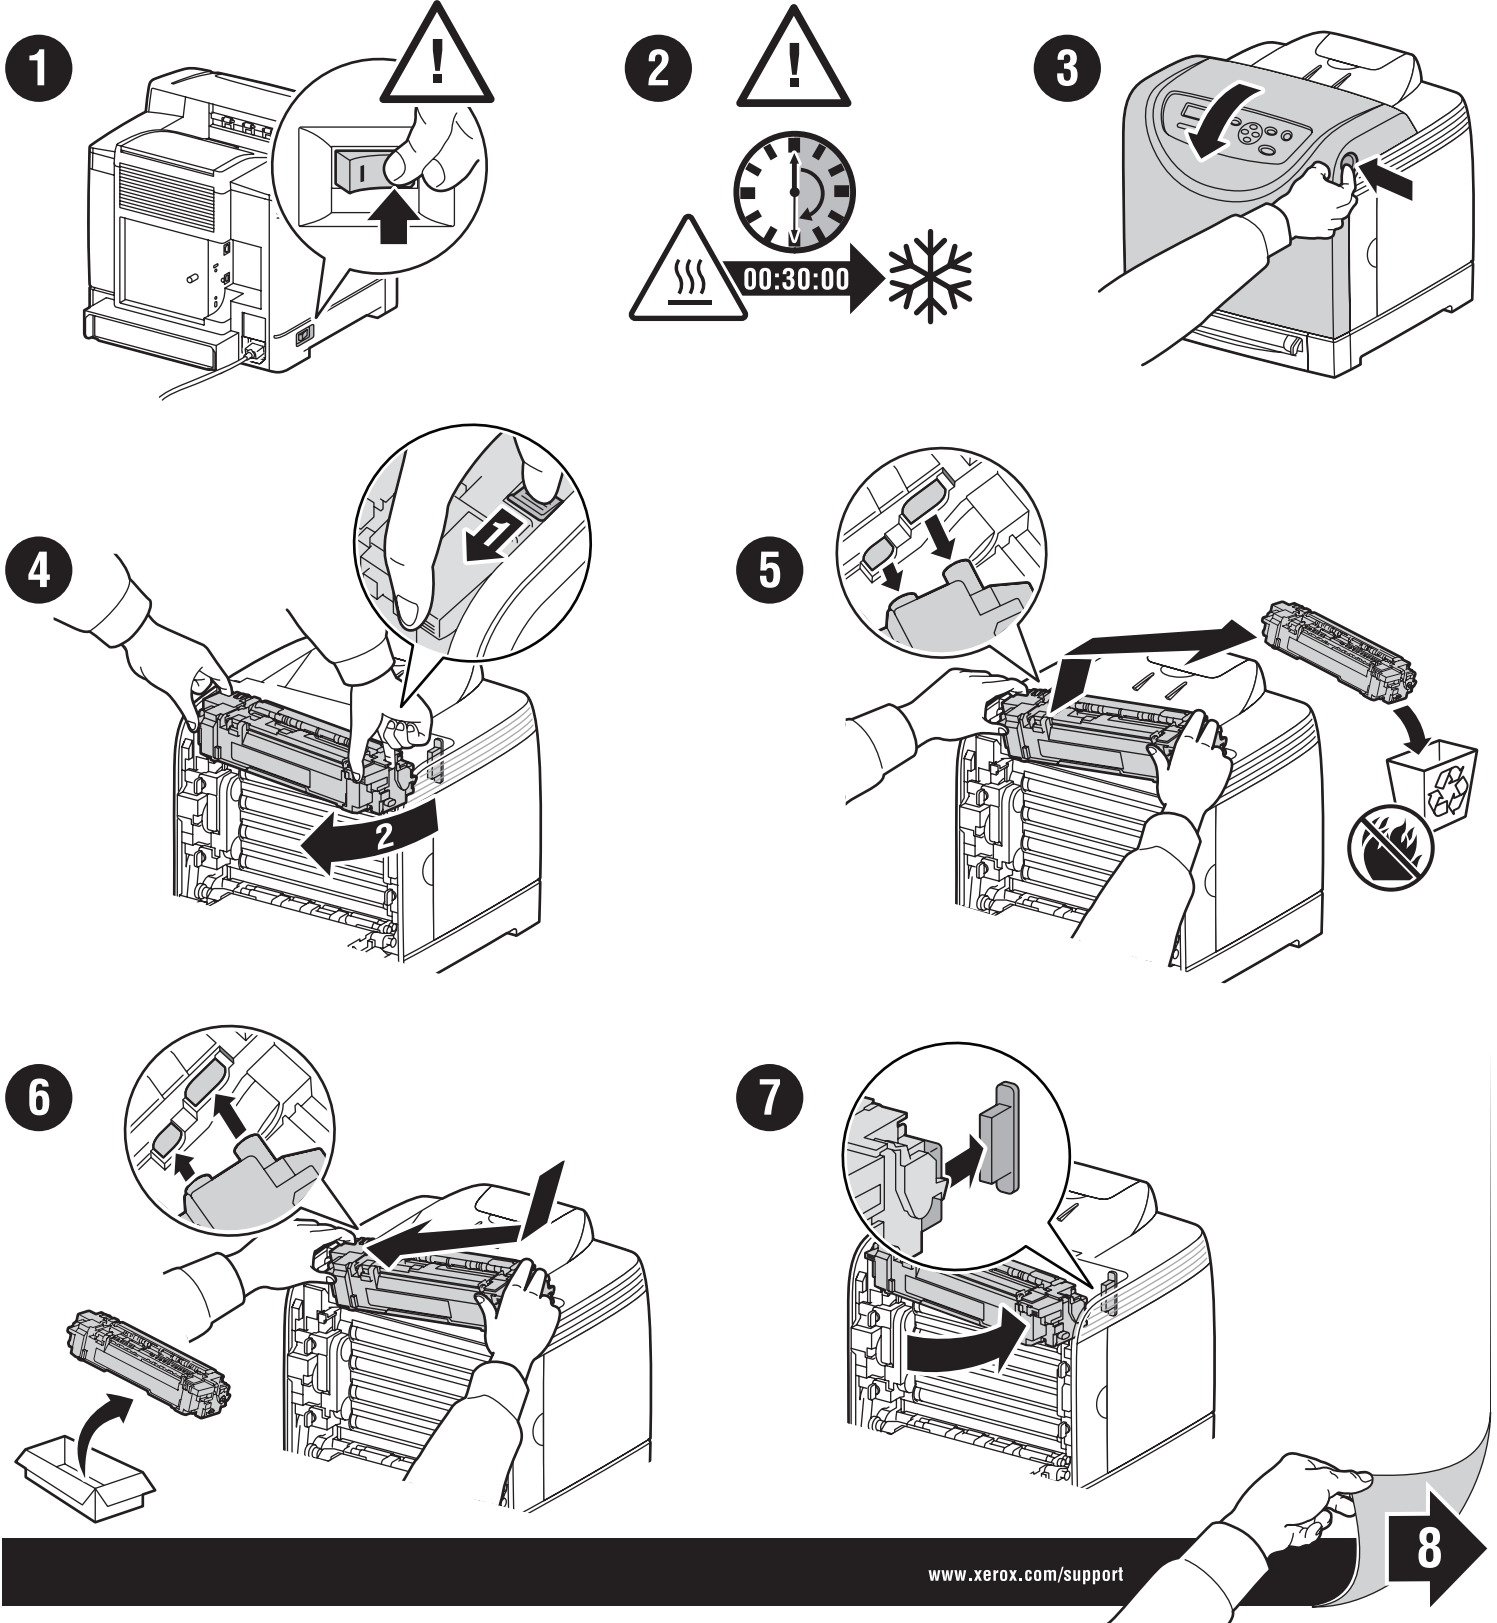

Fuser

color printer

Fuser • Fusore • Fixiereinheit • Fusor • Fusor • Fuser • Värmeenhet • Fikseringsmodul • Fuser • Värikiinnitin •
Блок термического закрепления • Fixační jednotka • Urządzenie utrwalające • Beégető • Kaynaştırıcı • Μονάδα φούρνου

8

9

10

11

Reset Fuser Life

- Réinitialisez le compteur du fuser
- Ripristina durata fusore
- Lebensdauer der Fixiereinheit zurücksetzen
- Restablecer vida útil del fusor
- Reinicializar vida útil do fusor
- Levensduur fuser opnieuw instellen
- Återställ värmeenhetens livslängd
- Tilbakestill levetiden til fikseringsmodulen
- Nulstille fusers levetid
- Nollaa kiinnittimen lukema
- Сброс счетчика срока службы блока закрепления
- Vynulovat životnost fixační jednotky
- Resetuj trwałość urządzenia utrwalającego
- Beégető élettartamának visszaállítása
- Καθαριστικός Χρήση Σύρους Σίφρα
- Επαναφορά διάρκειας ζωής μονάδας φούρνου