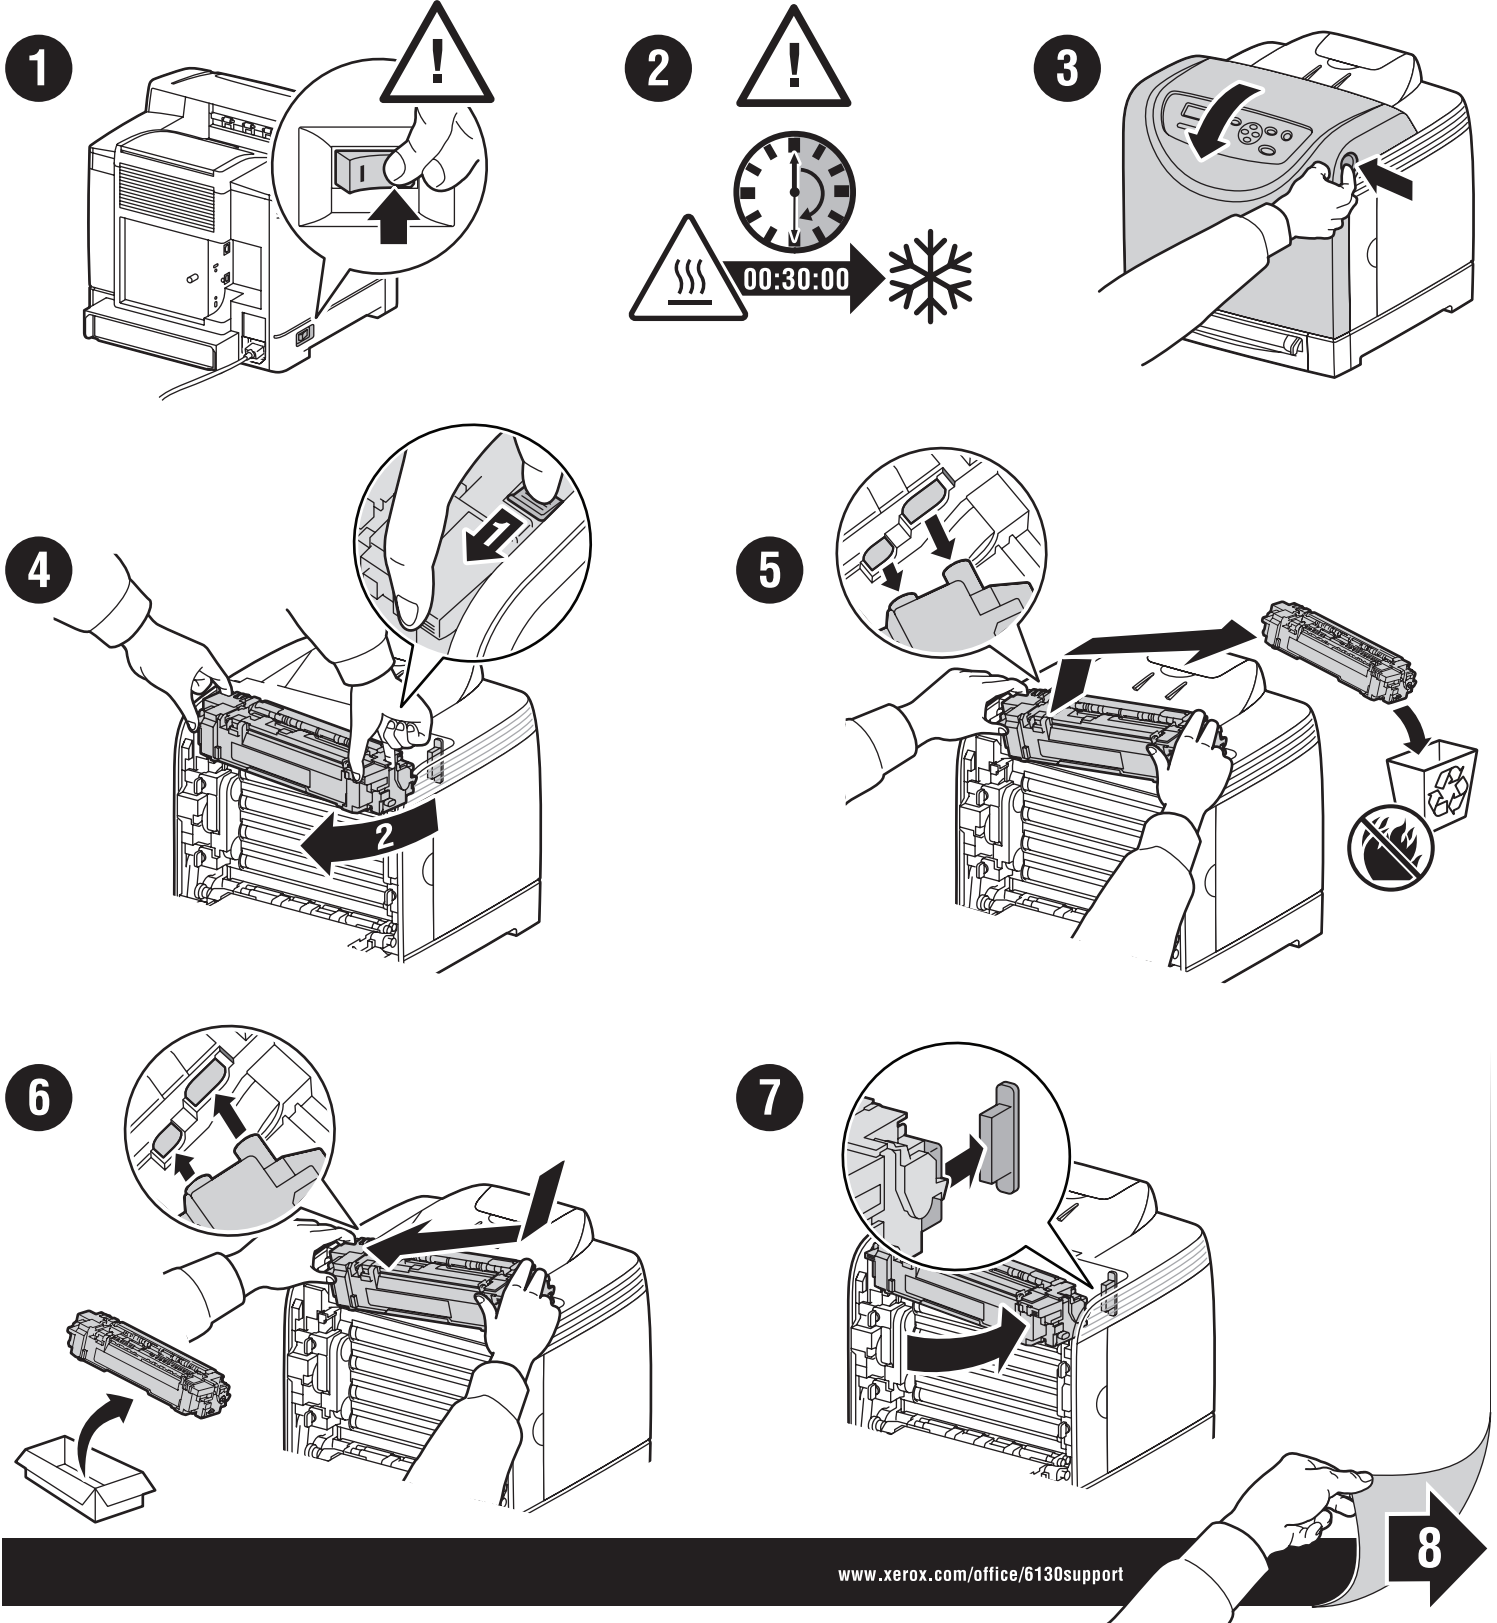

Fuser

printer

Fuser • Fusore • Fixiereinheit • Fusor • Fusor • Fuser • Värmeenhet • Fikseringsmodul • Fuser • Värikiinnitin •
Блок термического закрепления • Fixační jednotka • Urządzenie utrwalające • Beégető • Kaynaştırıcı • Μονάδα φούρνου

8

9

10

11

Reset Fuser Life

- Réinitialisez le compteur du fuser
- Ripristina durata fusore
- Lebensdauer der Fixiereinheit zurücksetzen
- Restablecer vida útil del fusor
- Reinicializar vida útil do fusor
- Levensduur fuser opnieuw instellen
- Återställ värmeenhetens livslängd
- Tilbakestill levetiden til fikseringsmodulen
- Nulstille fusers levetid
- Nollaa kiinnittimen lukema
- Сброс счетчика срока службы блока закрепления
- Vynulovat životnost fixační jednotky
- Resetuj trwałość urządzenia utrwalającego
- Beégető élettartamának visszaállítása
- Καθαριστήριου Χρήση Σφύρας Σίφρα
- Επαναφορά διάρκειας ζωής μονάδας φούρνου