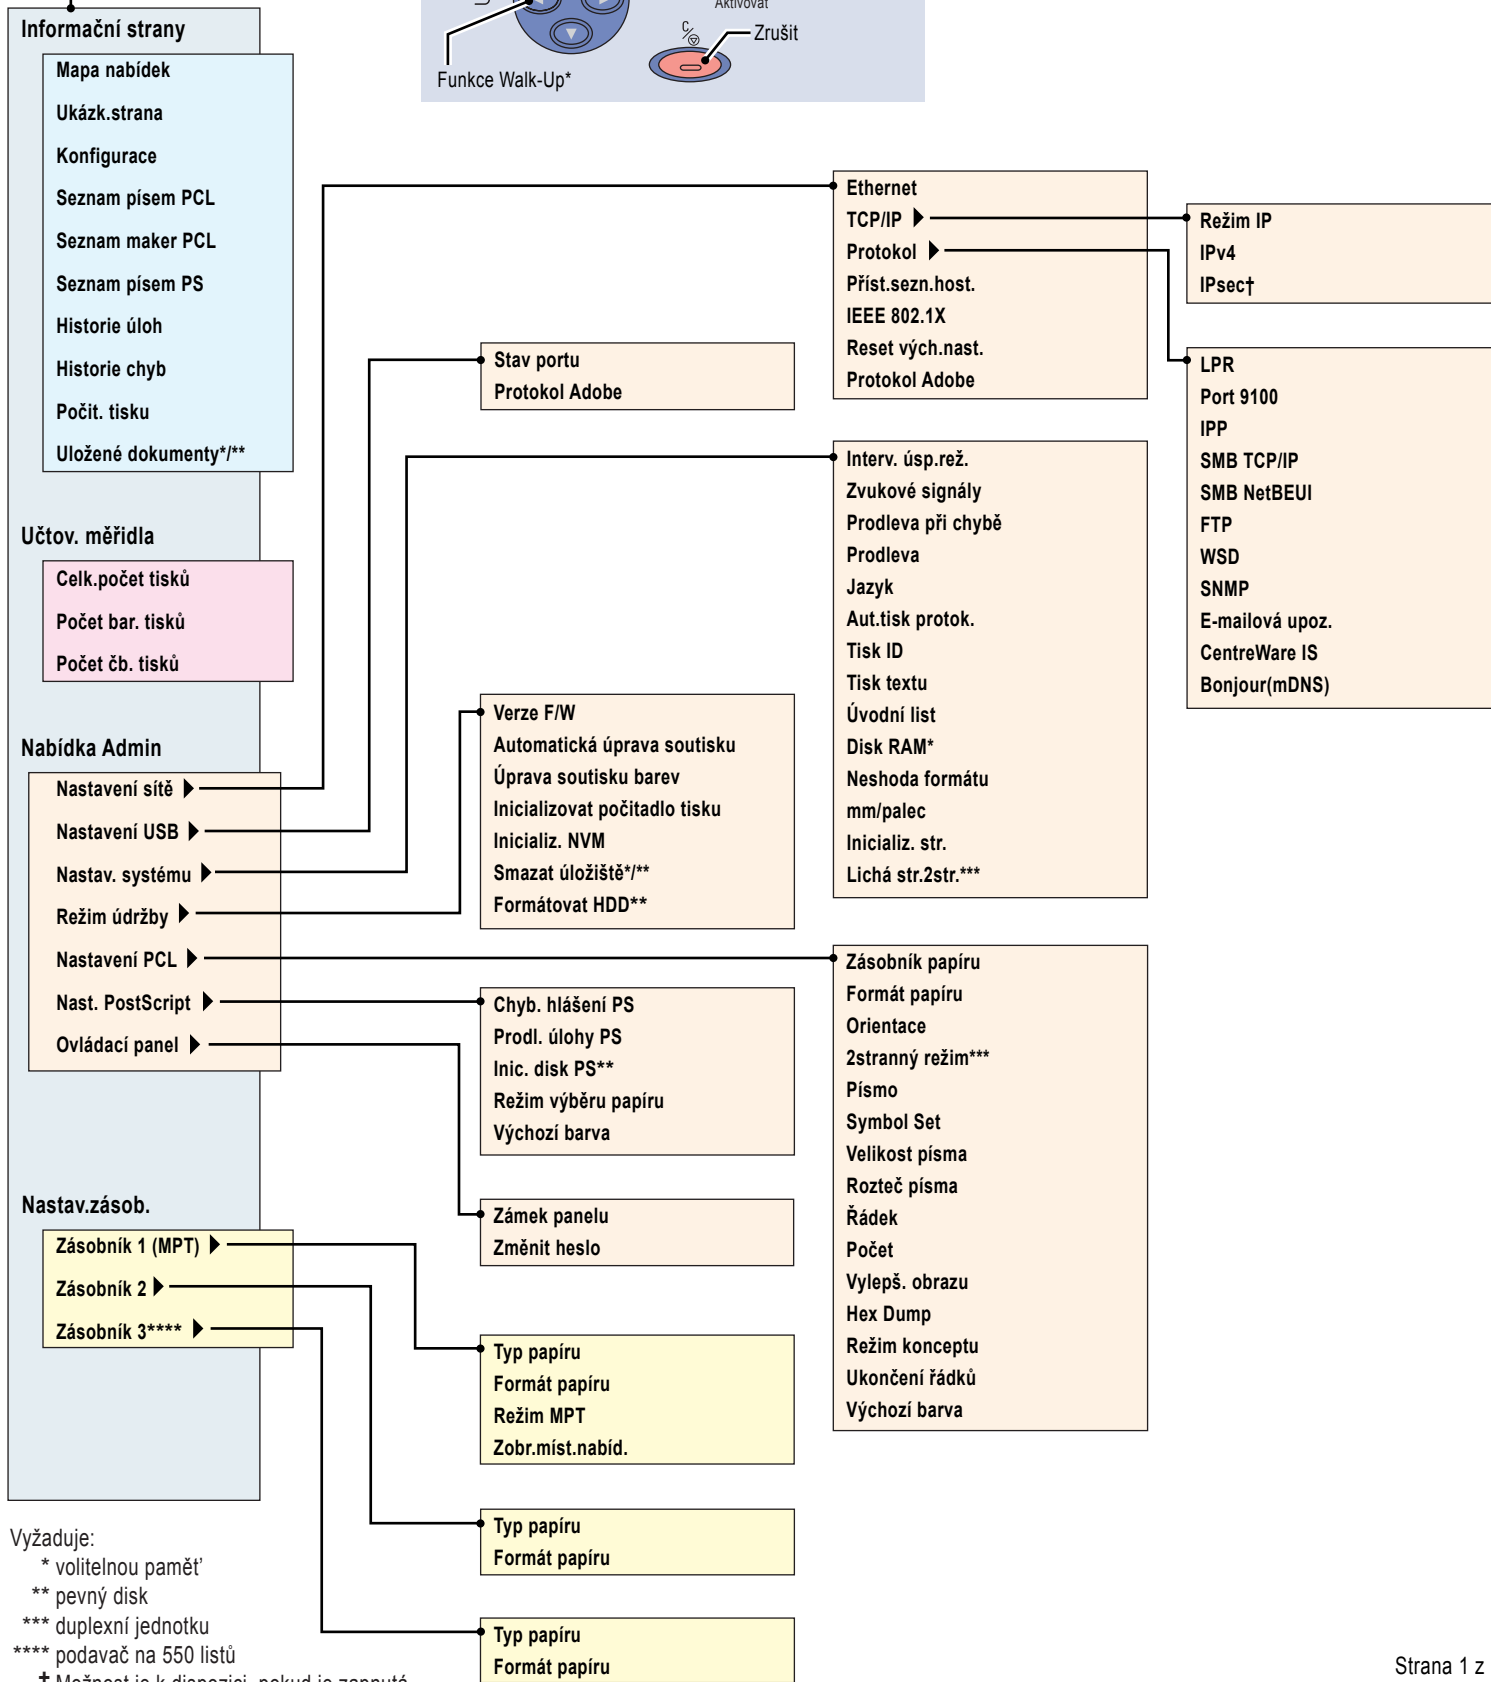

Nabídky

Vyžaduje:
 * volitelnou paměť
 ** pevný disk
 *** duplexní jednotku
 **** podavač na 550 listů
 † Možnost je k dispozici, pokud je zapnutá.