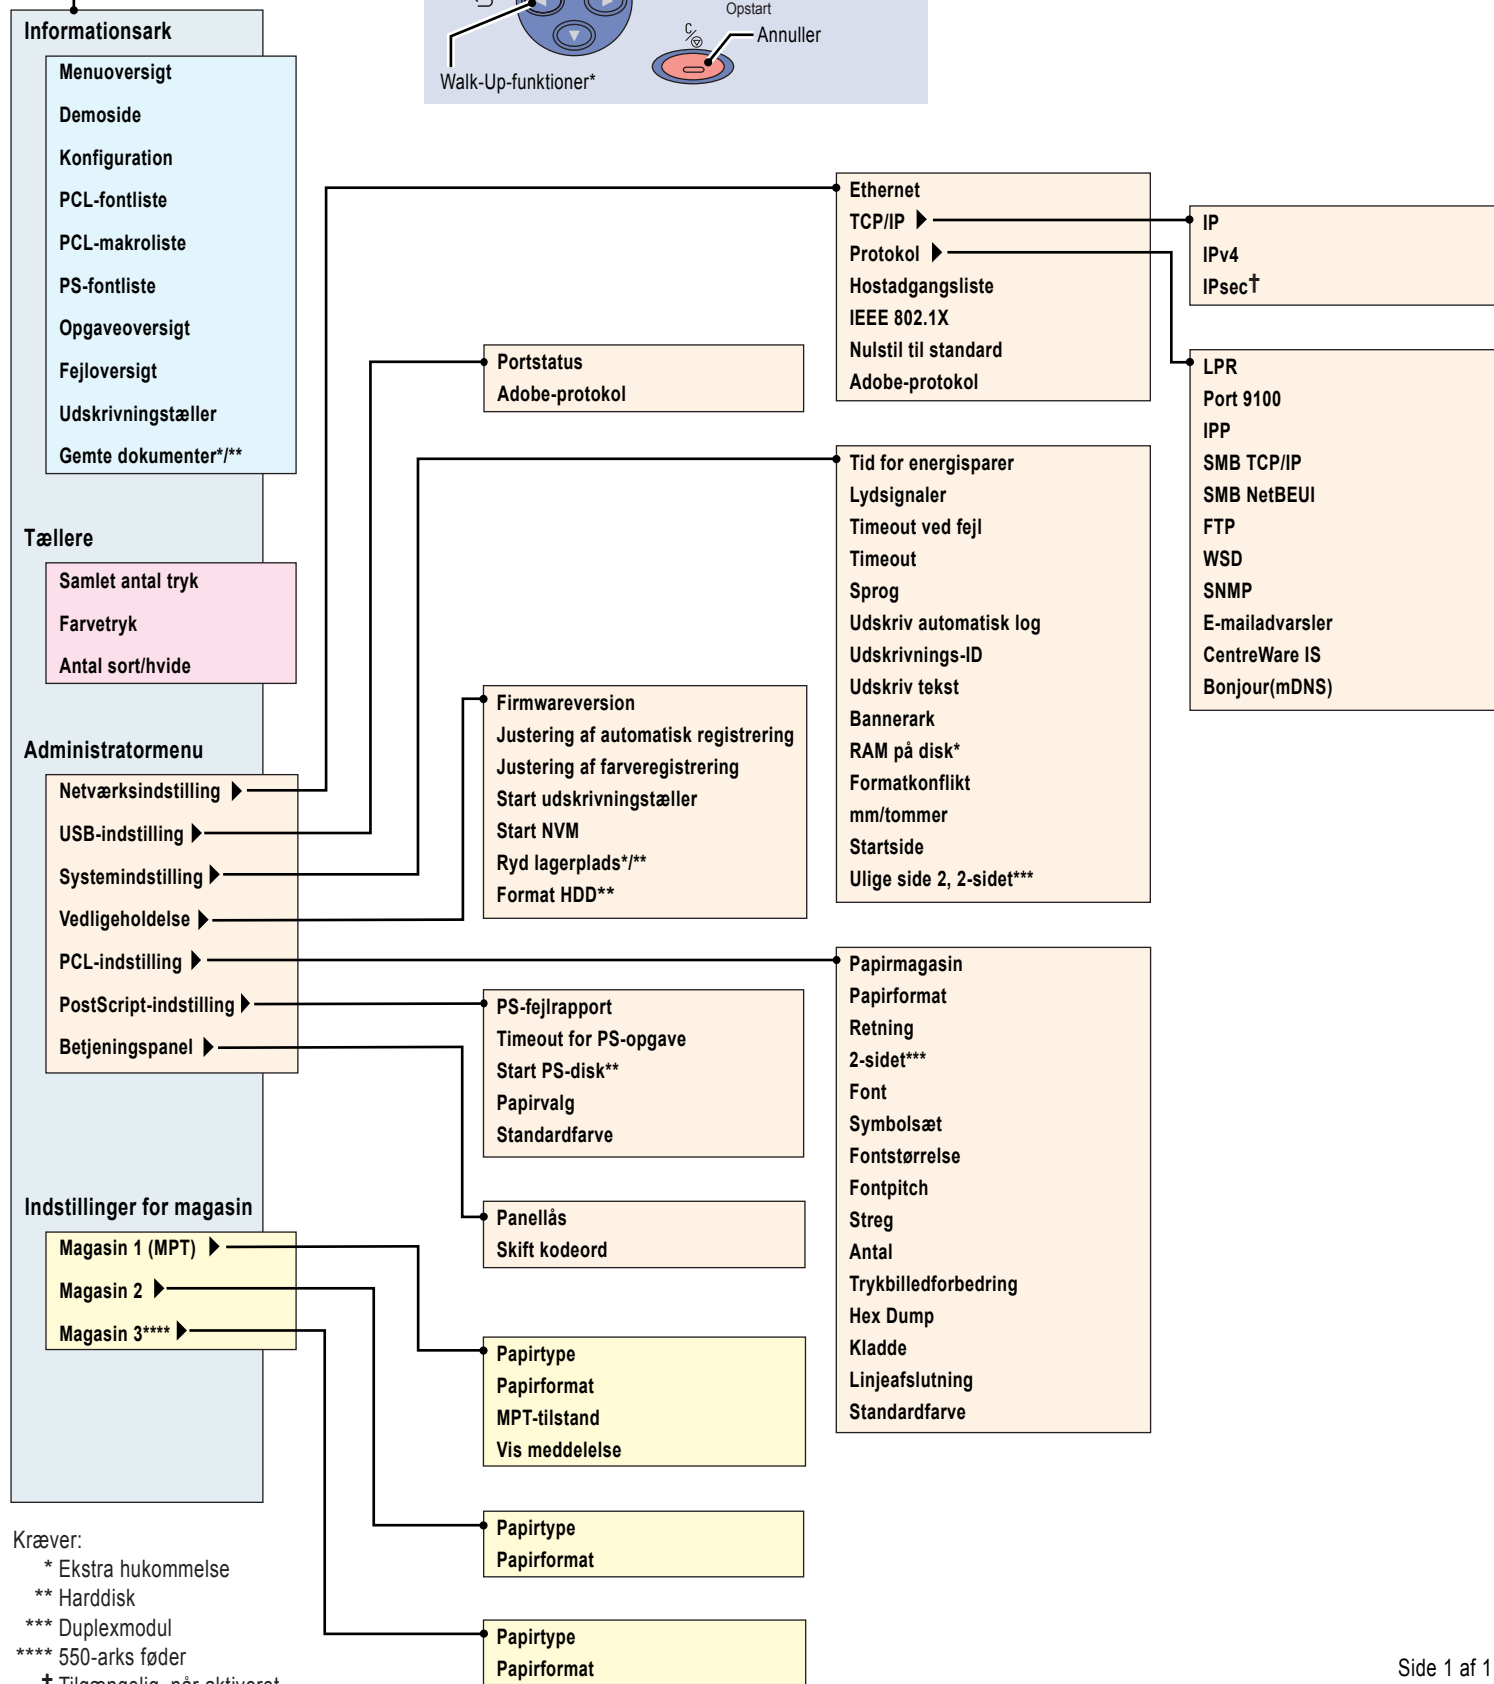

Menuer

Kræver:
 * Ekstra hukommelse
 ** Harddisk
 *** Duplexmodul
 **** 550-arks føder
 † Tilgængelig, når aktiveret