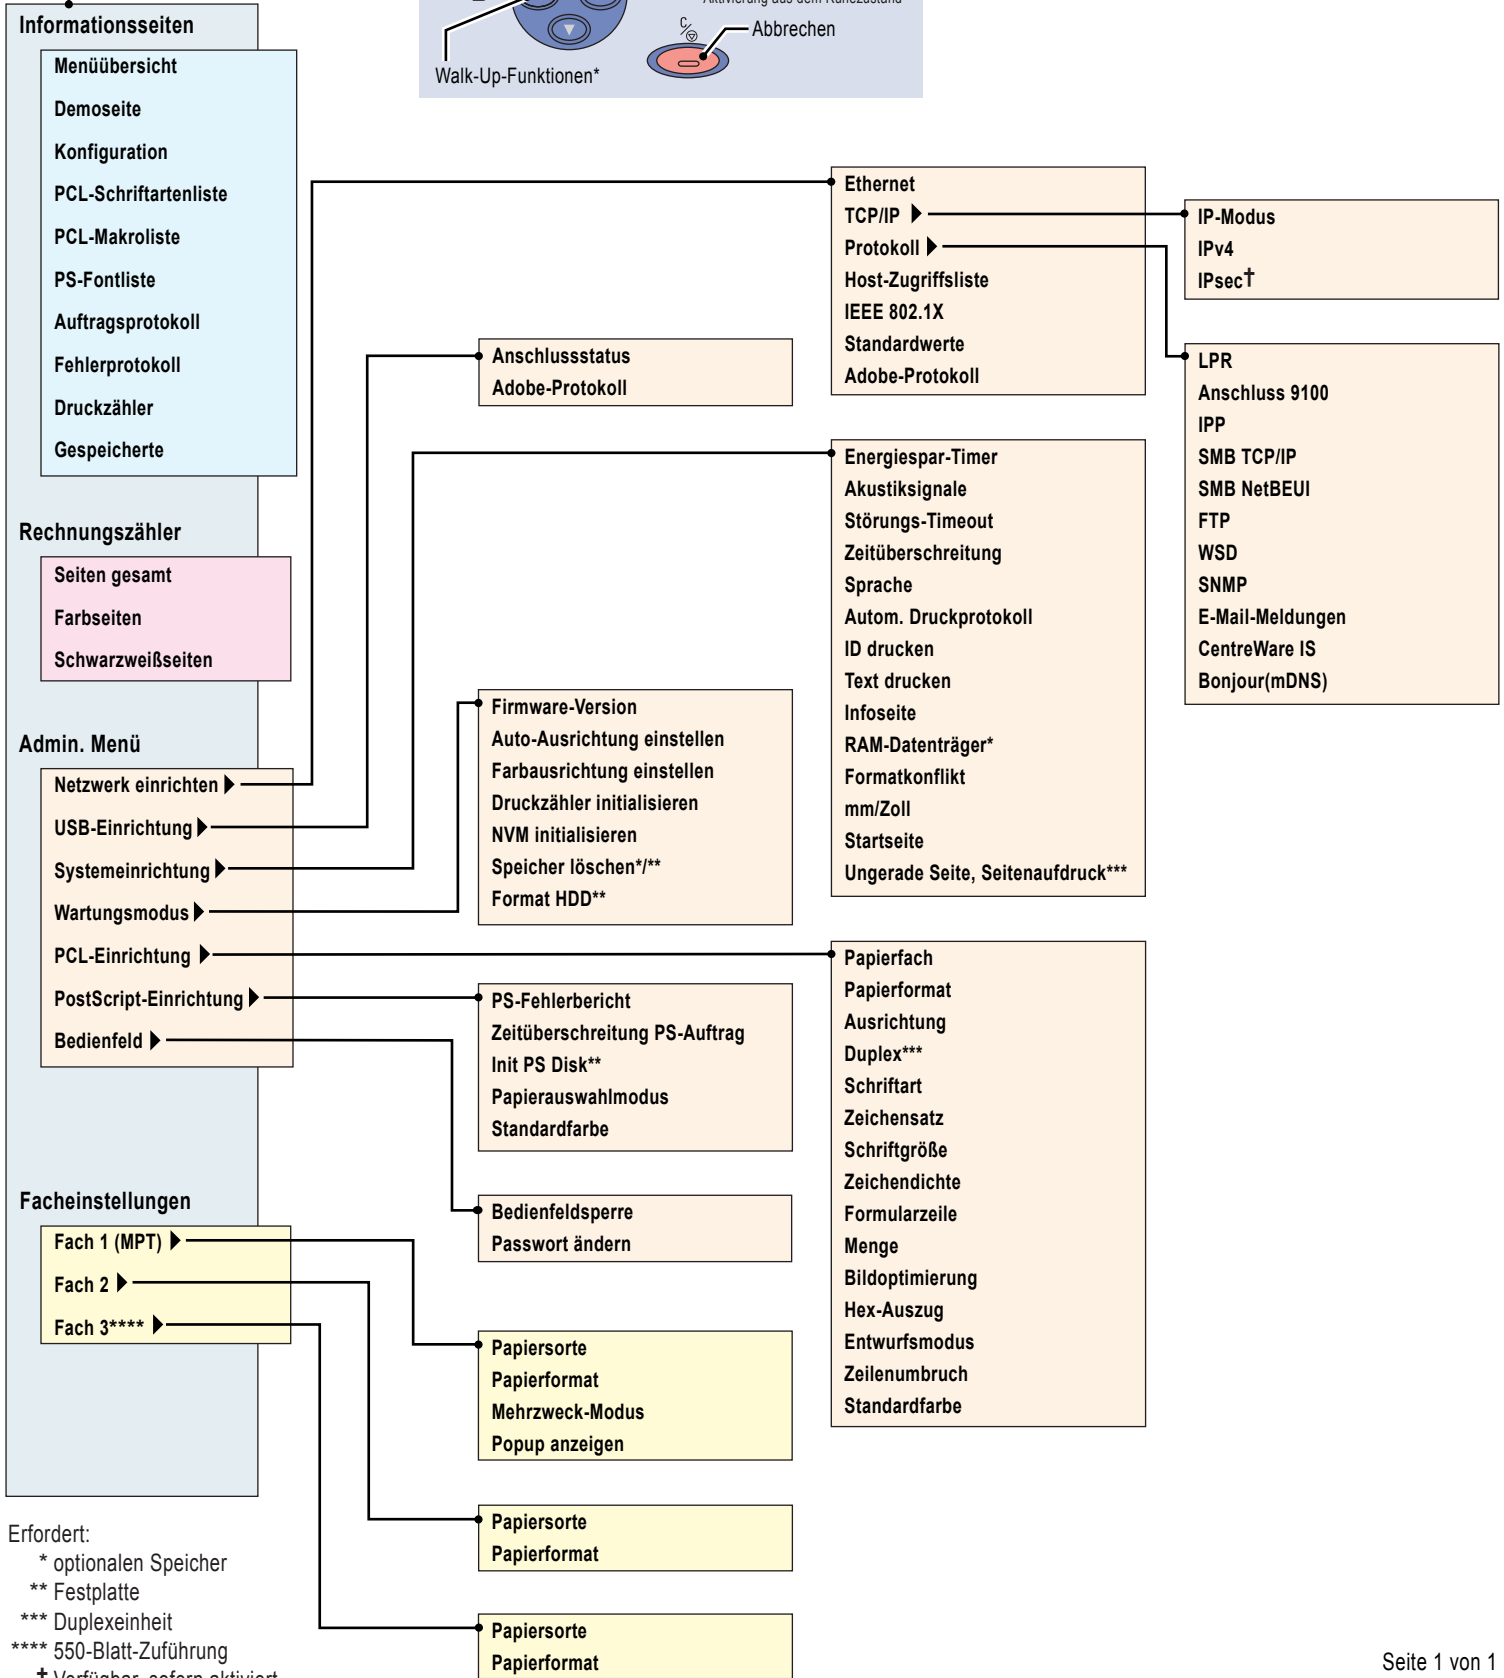

Menüs

Erfordert:
 * optionalen Speicher
 ** Festplatte
 *** Duplexeinheit
 **** 550-Blatt-Zuführung
 † Verfügbar, sofern aktiviert