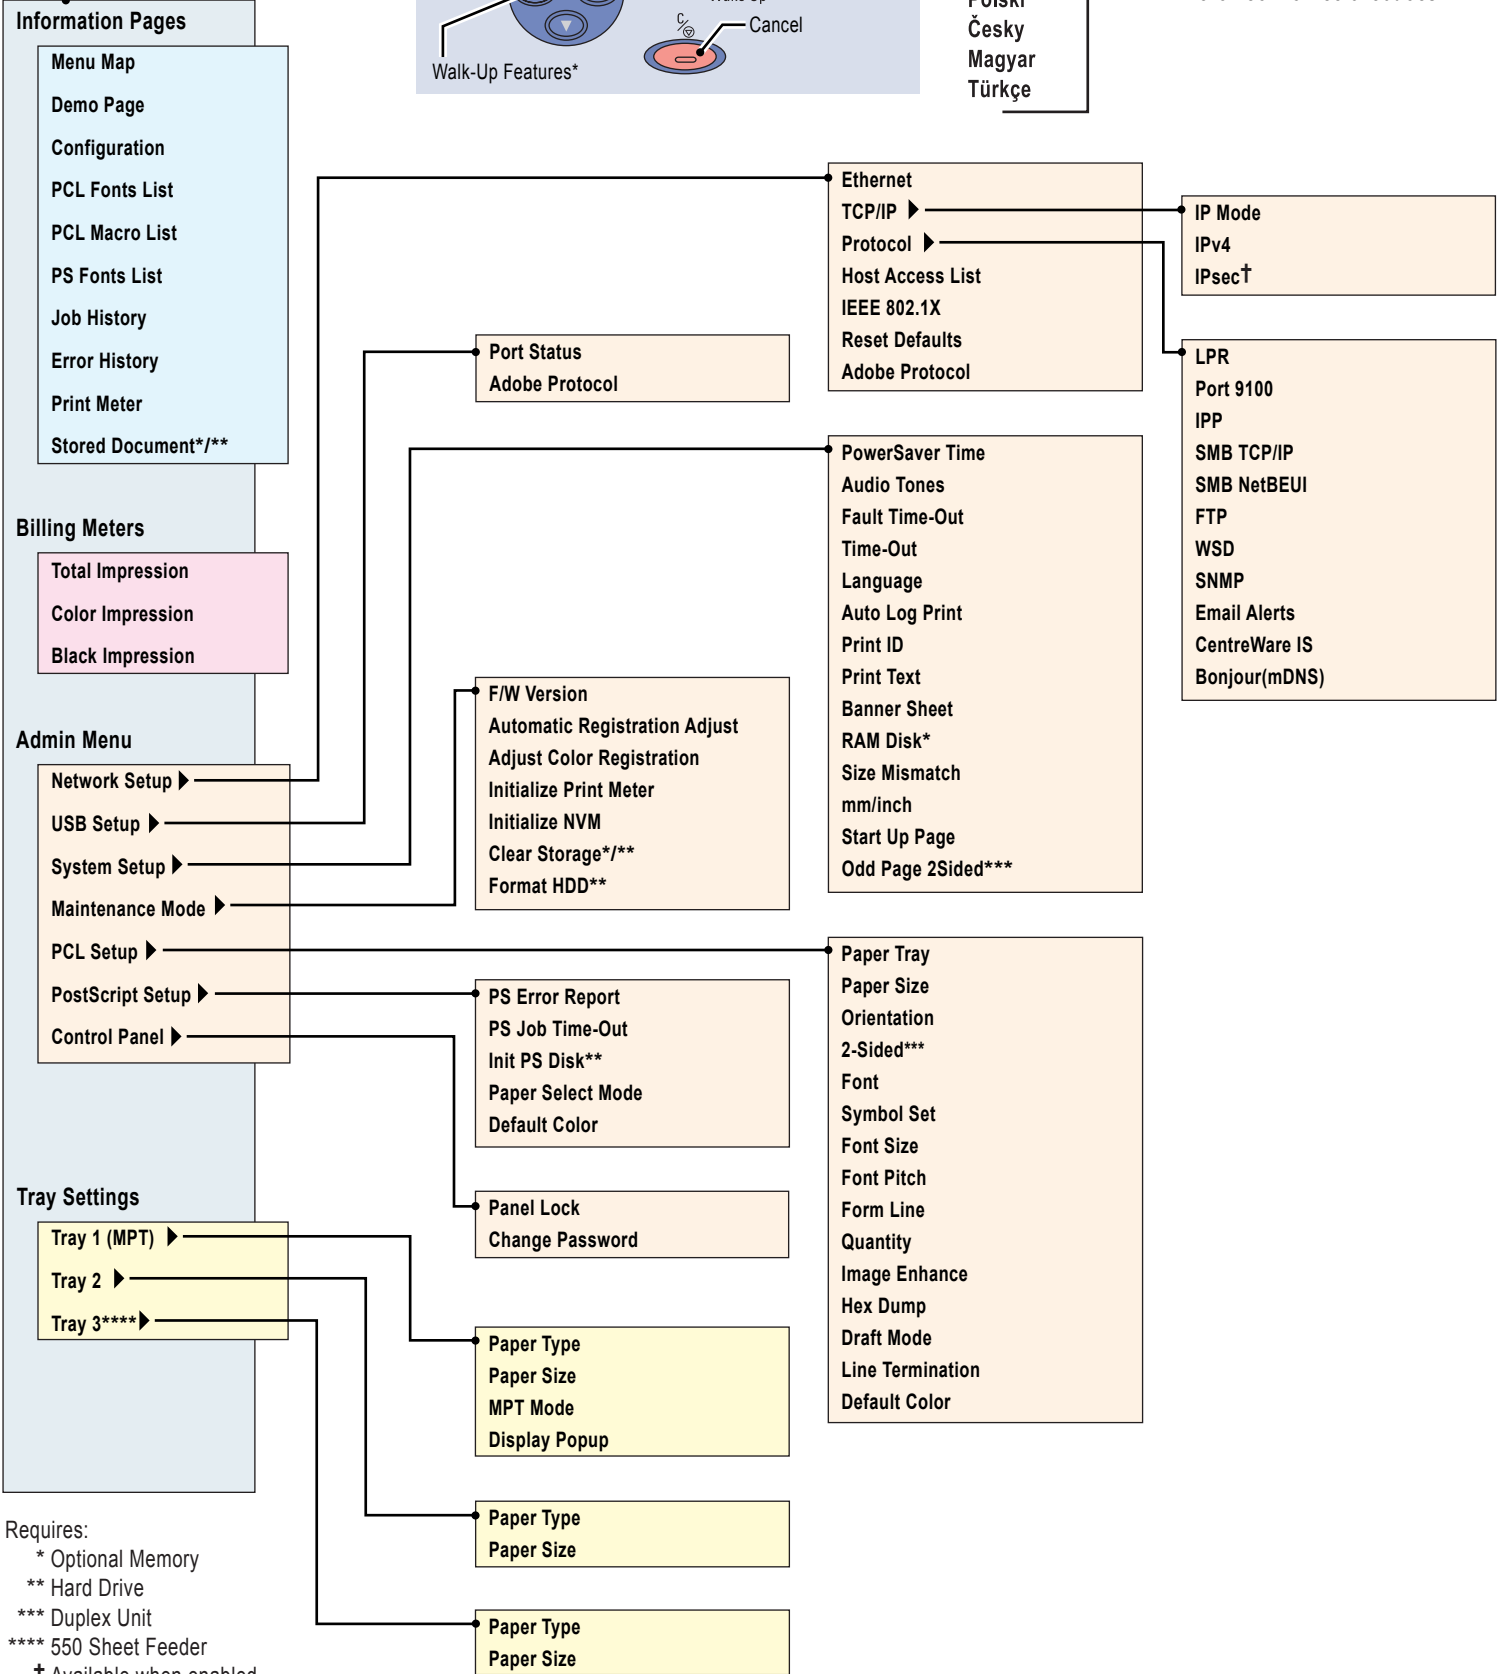

Menus

Nederlands
Svenska
Dansk
Polski
Česky
Magyar
Türkçe

www.xerox.com/office/6280docs

Requires:
 * Optional Memory
 ** Hard Drive
 *** Duplex Unit
 **** 550 Sheet Feeder
 † Available when enabled