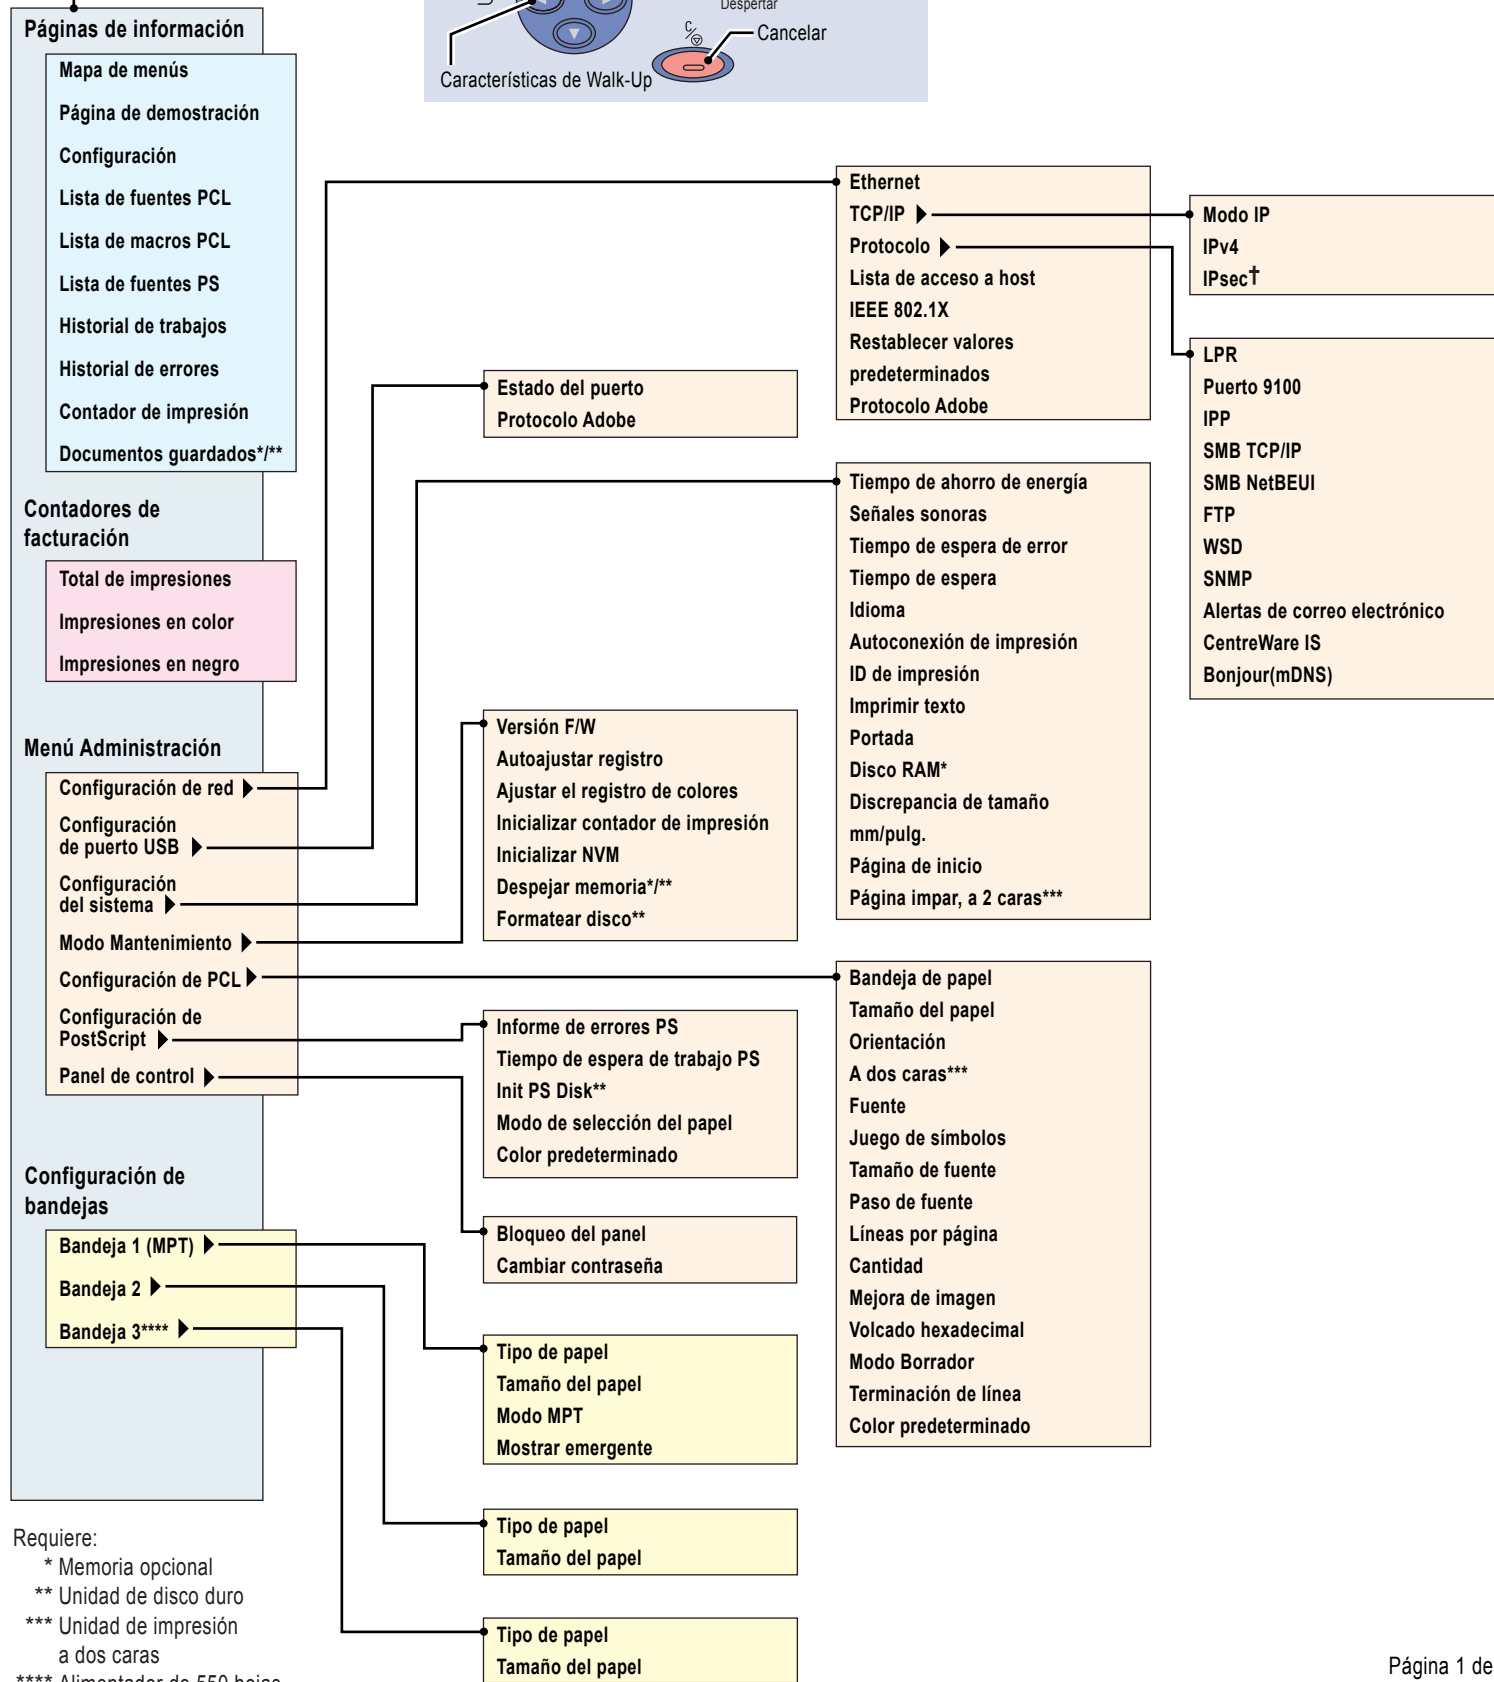

Menús

Requiere:
 * Memoria opcional
 ** Unidad de disco duro
 *** Unidad de impresión a dos caras
 **** Alimentador de 550 hojas
 † Disponible cuando está activado