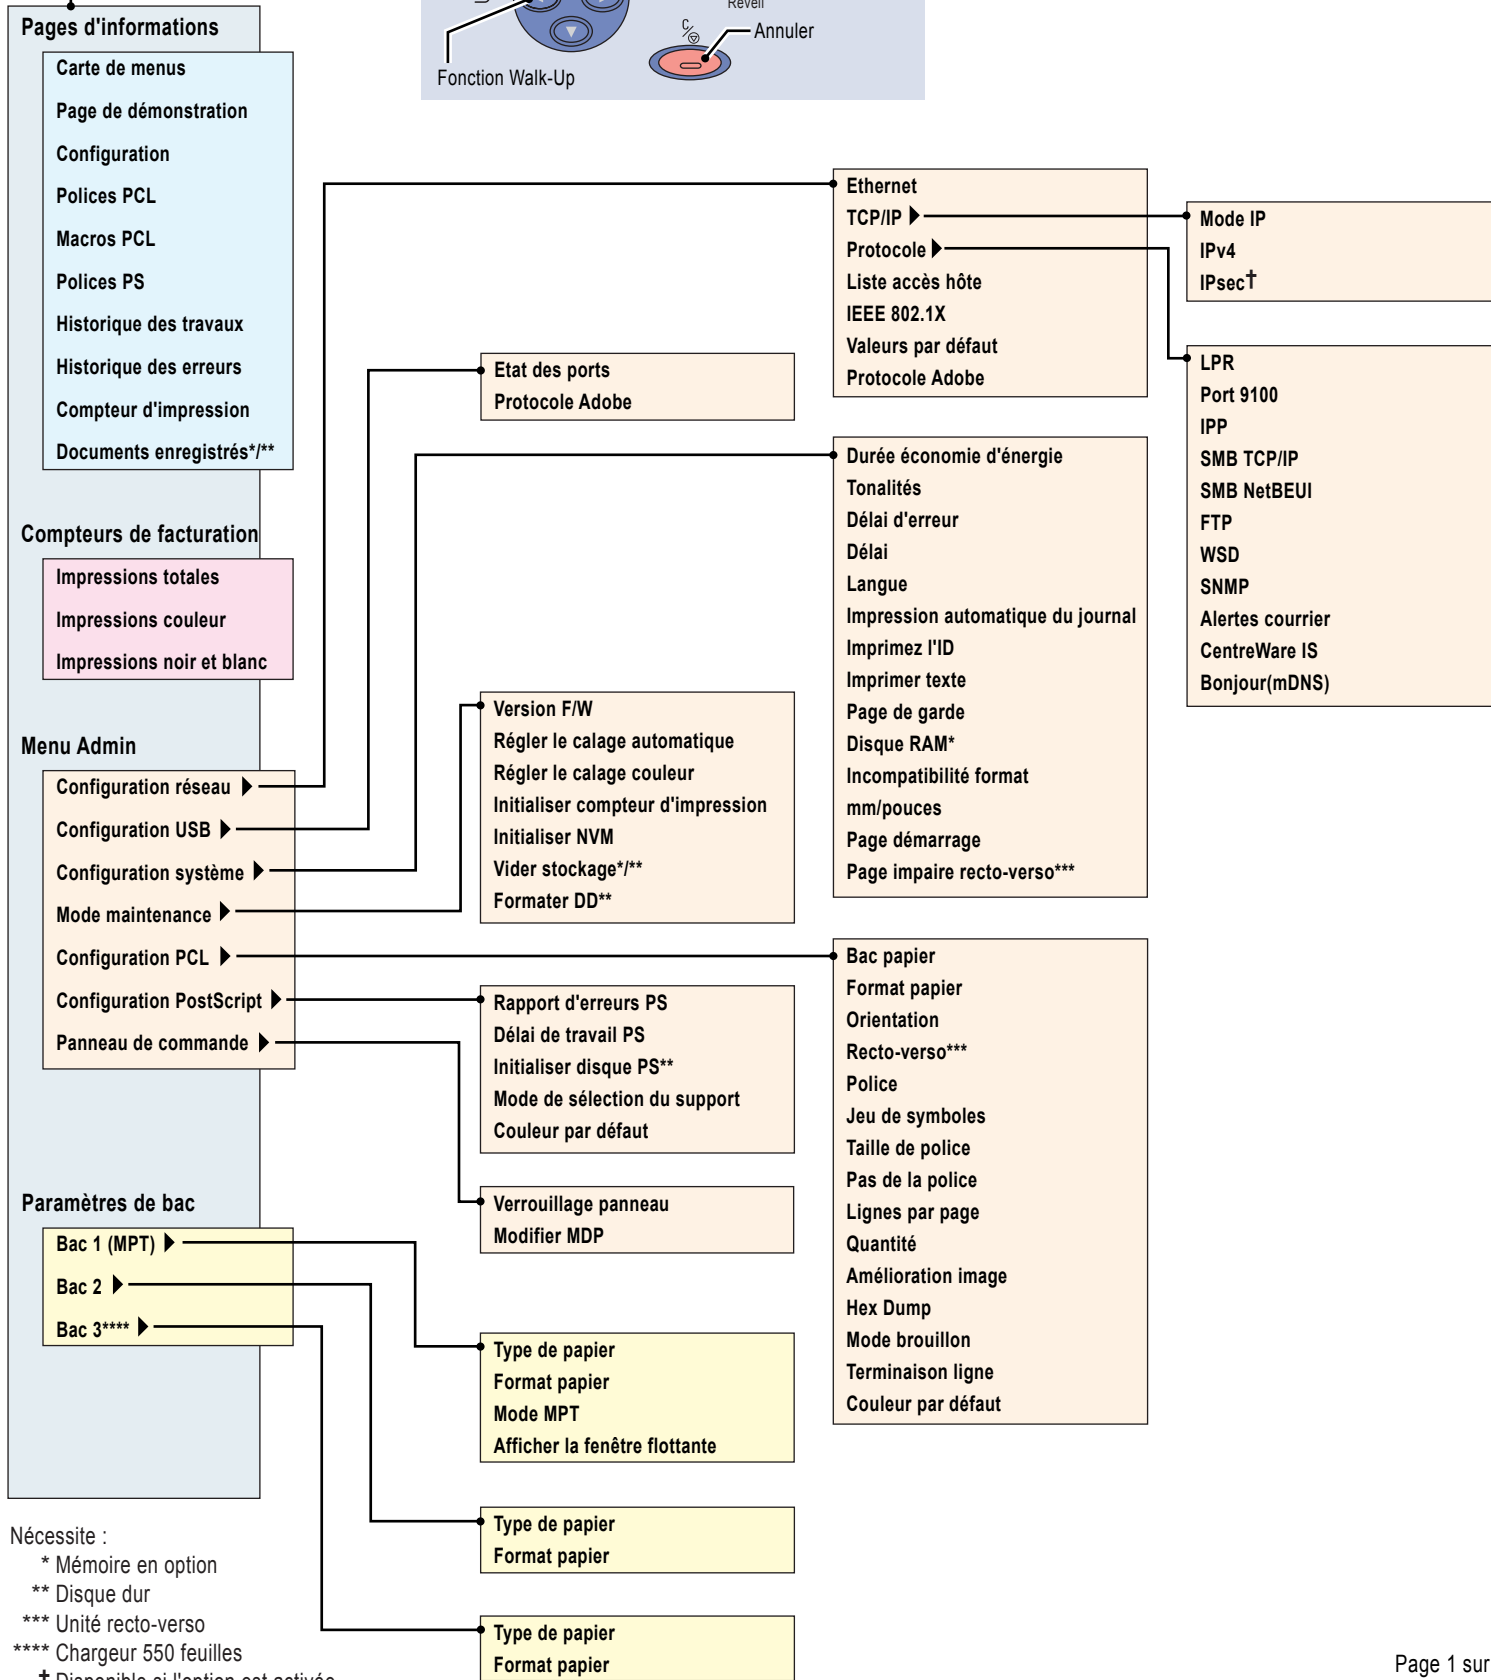

Menus

Nécessite :
 * Mémoire en option
 ** Disque dur
 *** Unité recto-verso
 **** Chargeur 550 feuilles
 † Disponible si l'option est activée