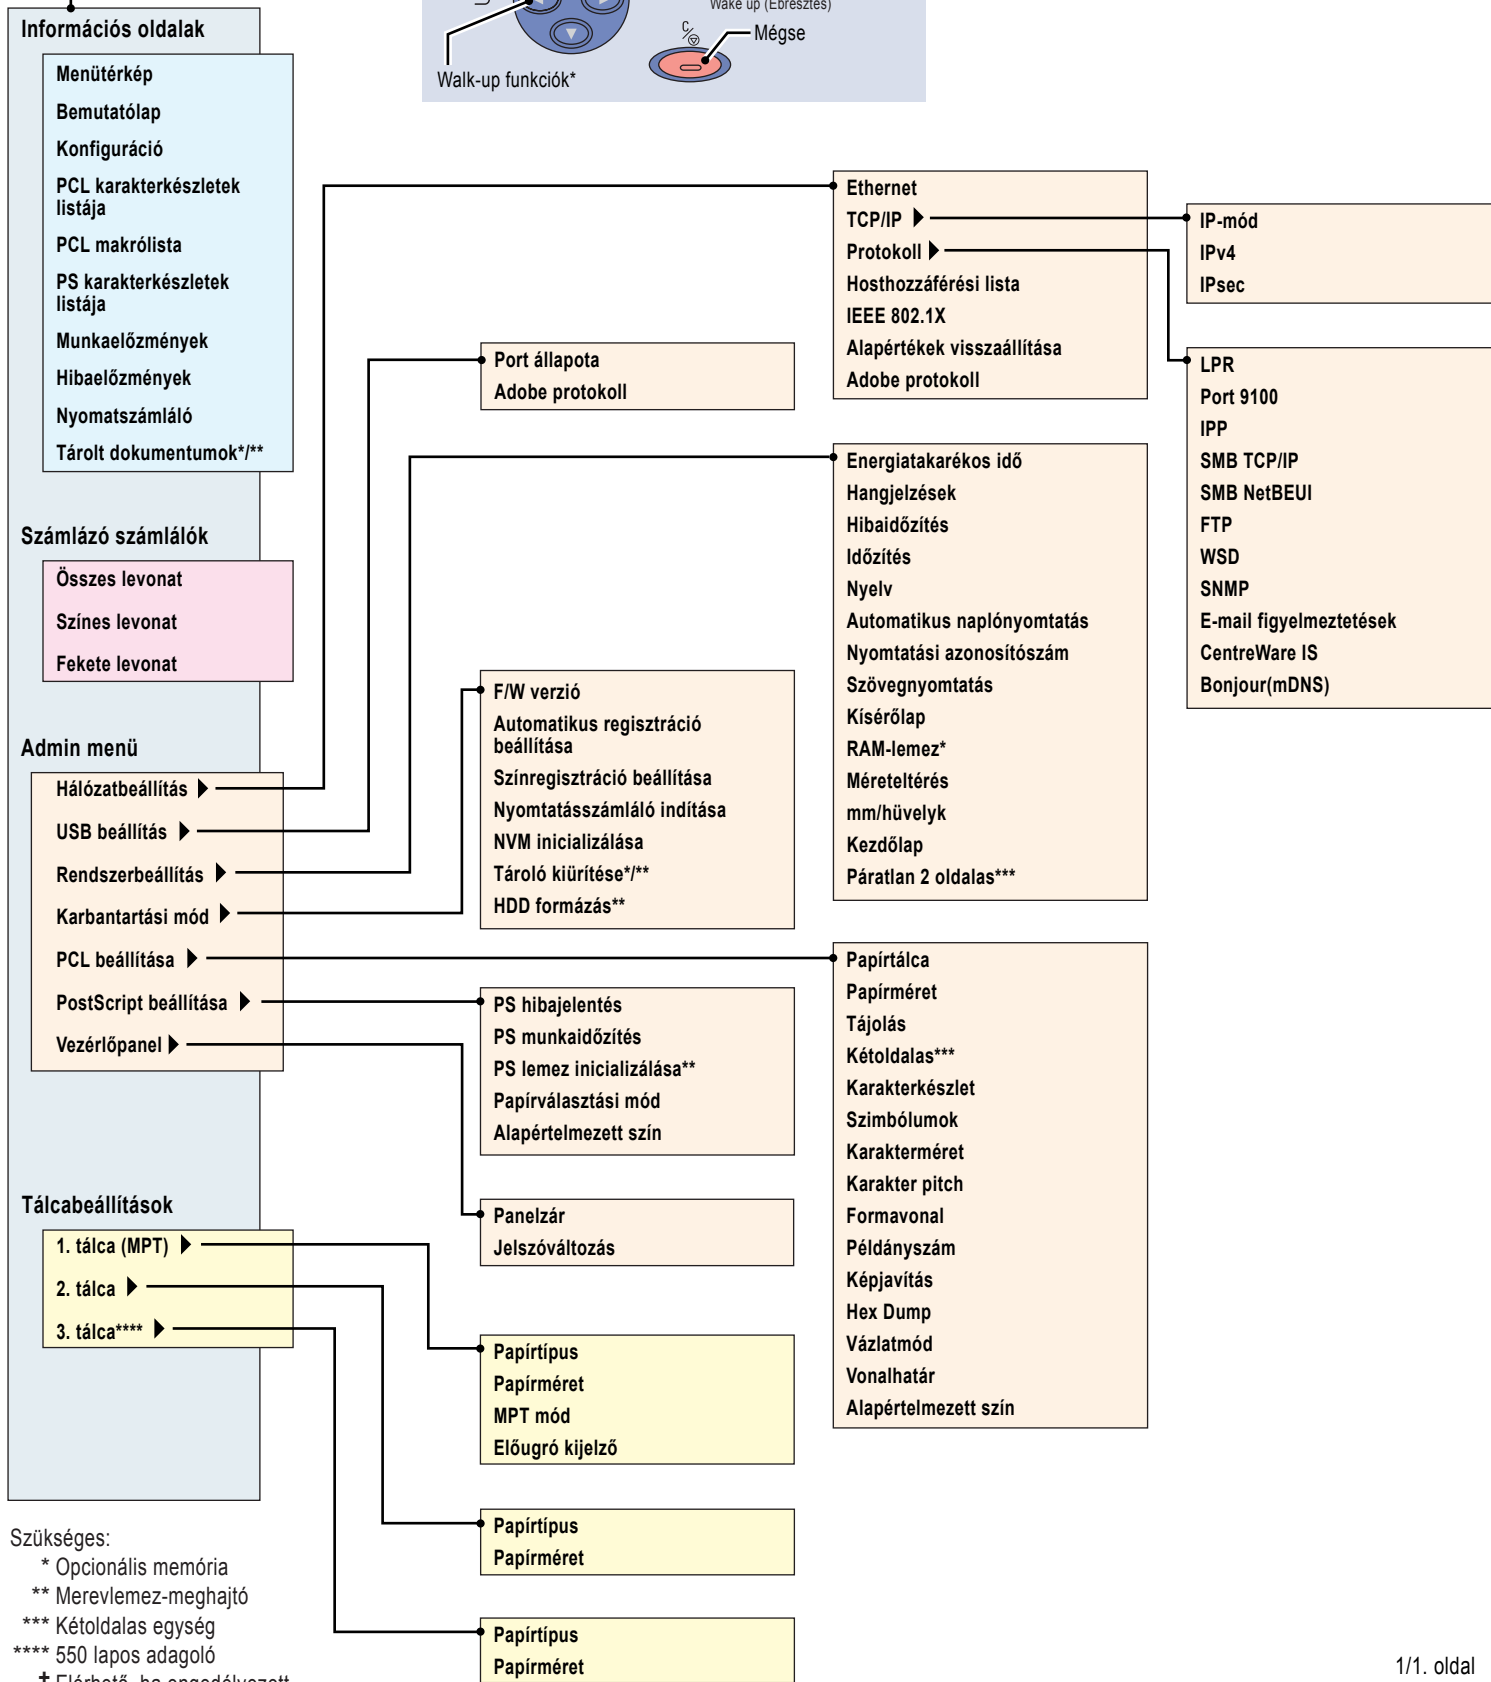

# Menük

Szükséges:  
 \* Opcionális memória  
 \*\* Merevlemez-meghajtó  
 \*\*\* Kétoldalas egység  
 \*\*\*\* 550 lapos adagoló  
 † Elérhető, ha engedélyezett