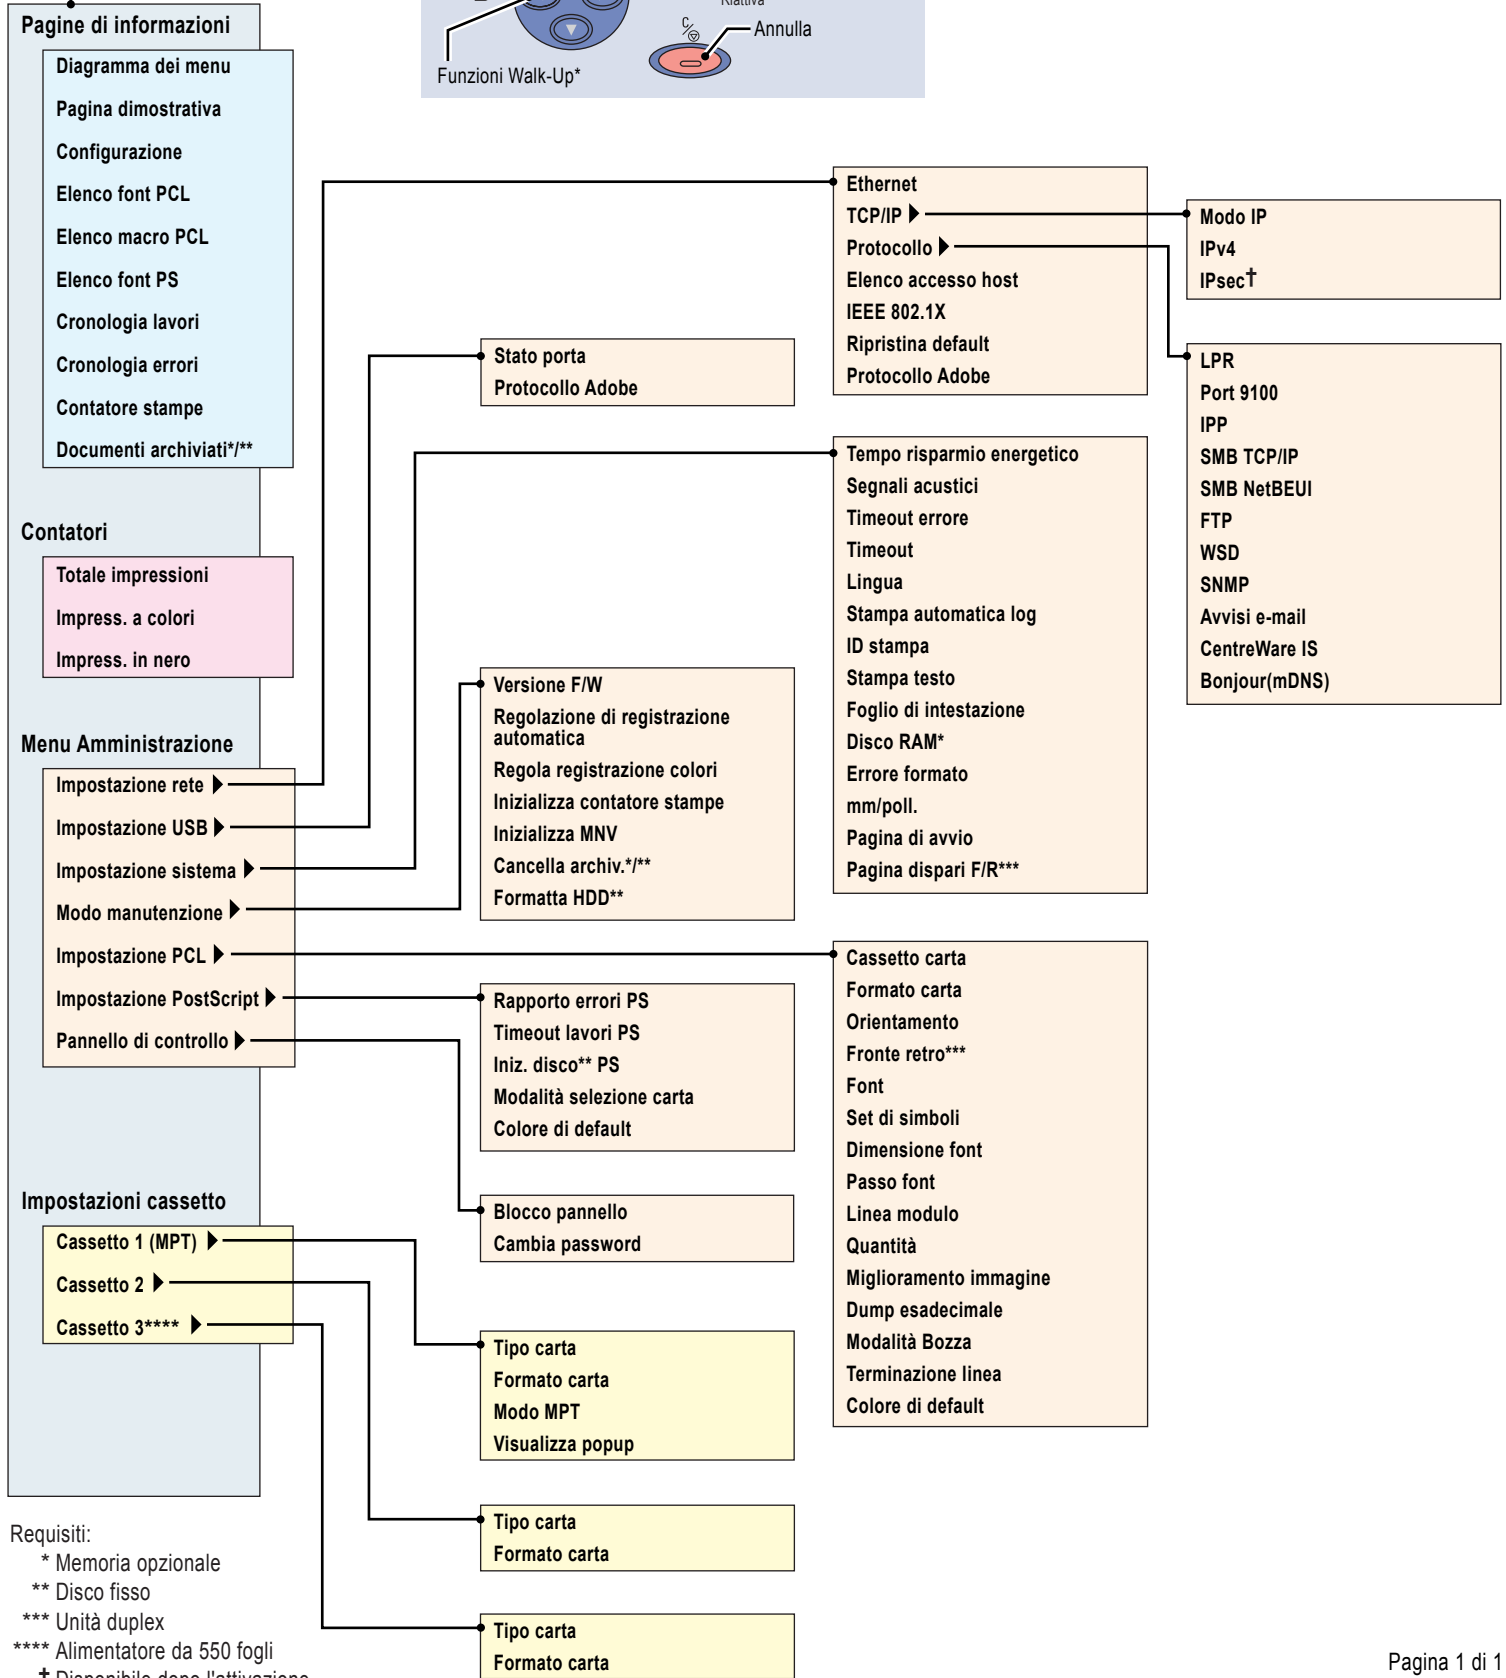

Menu

Requisiti:
 * Memoria opzionale
 ** Disco fisso
 *** Unità duplex
 **** Alimentatore da 550 fogli
 † Disponibile dopo l'attivazione