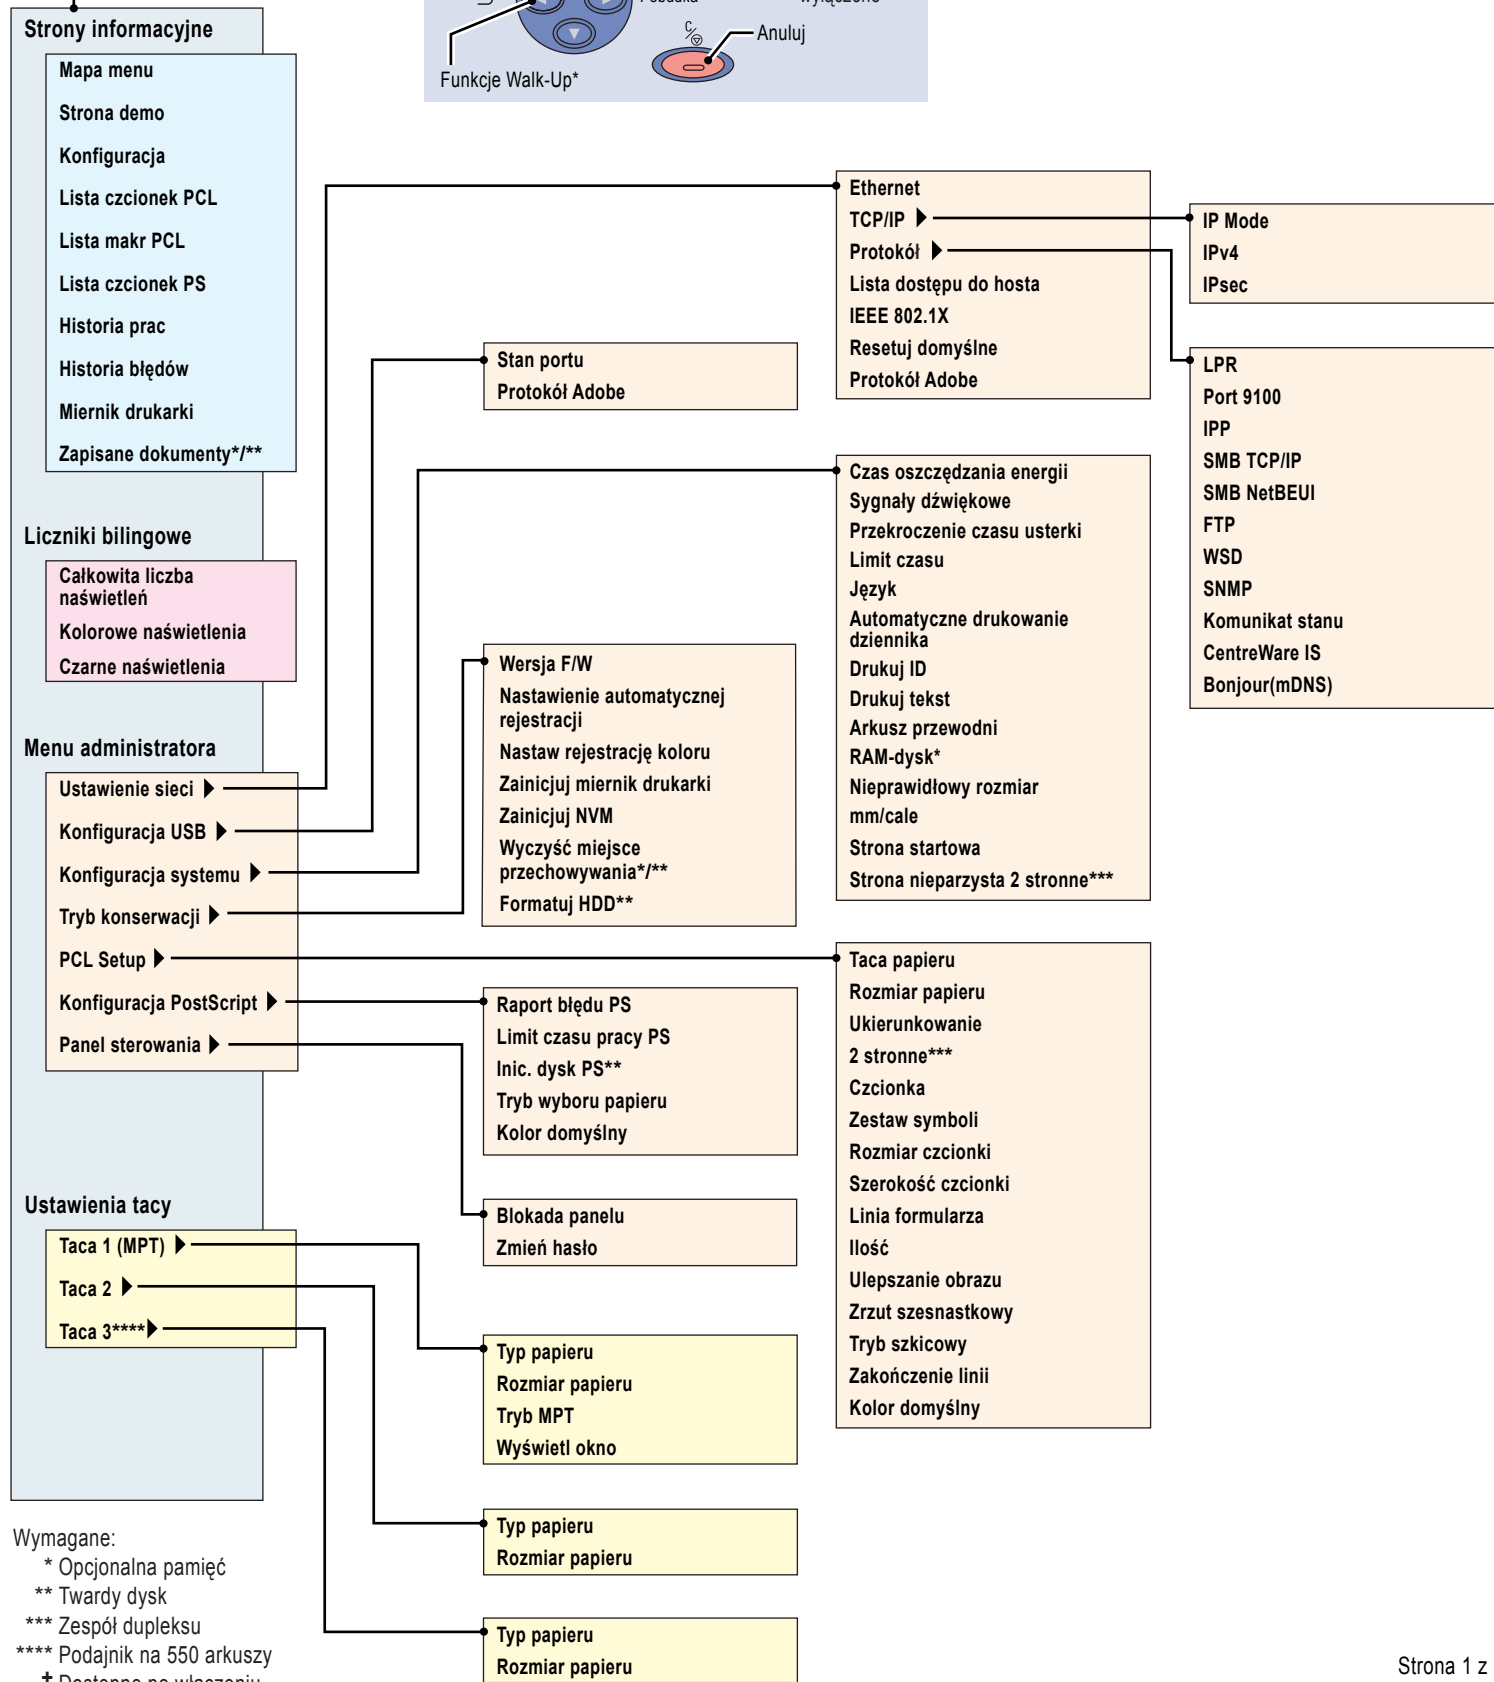

Menu

Wymagane:
 * Opcjonalna pamięć
 ** Twardy dysk
 *** Zespół dupleksu
 **** Podajnik na 550 arkuszy
 † Dostępne po włączeniu