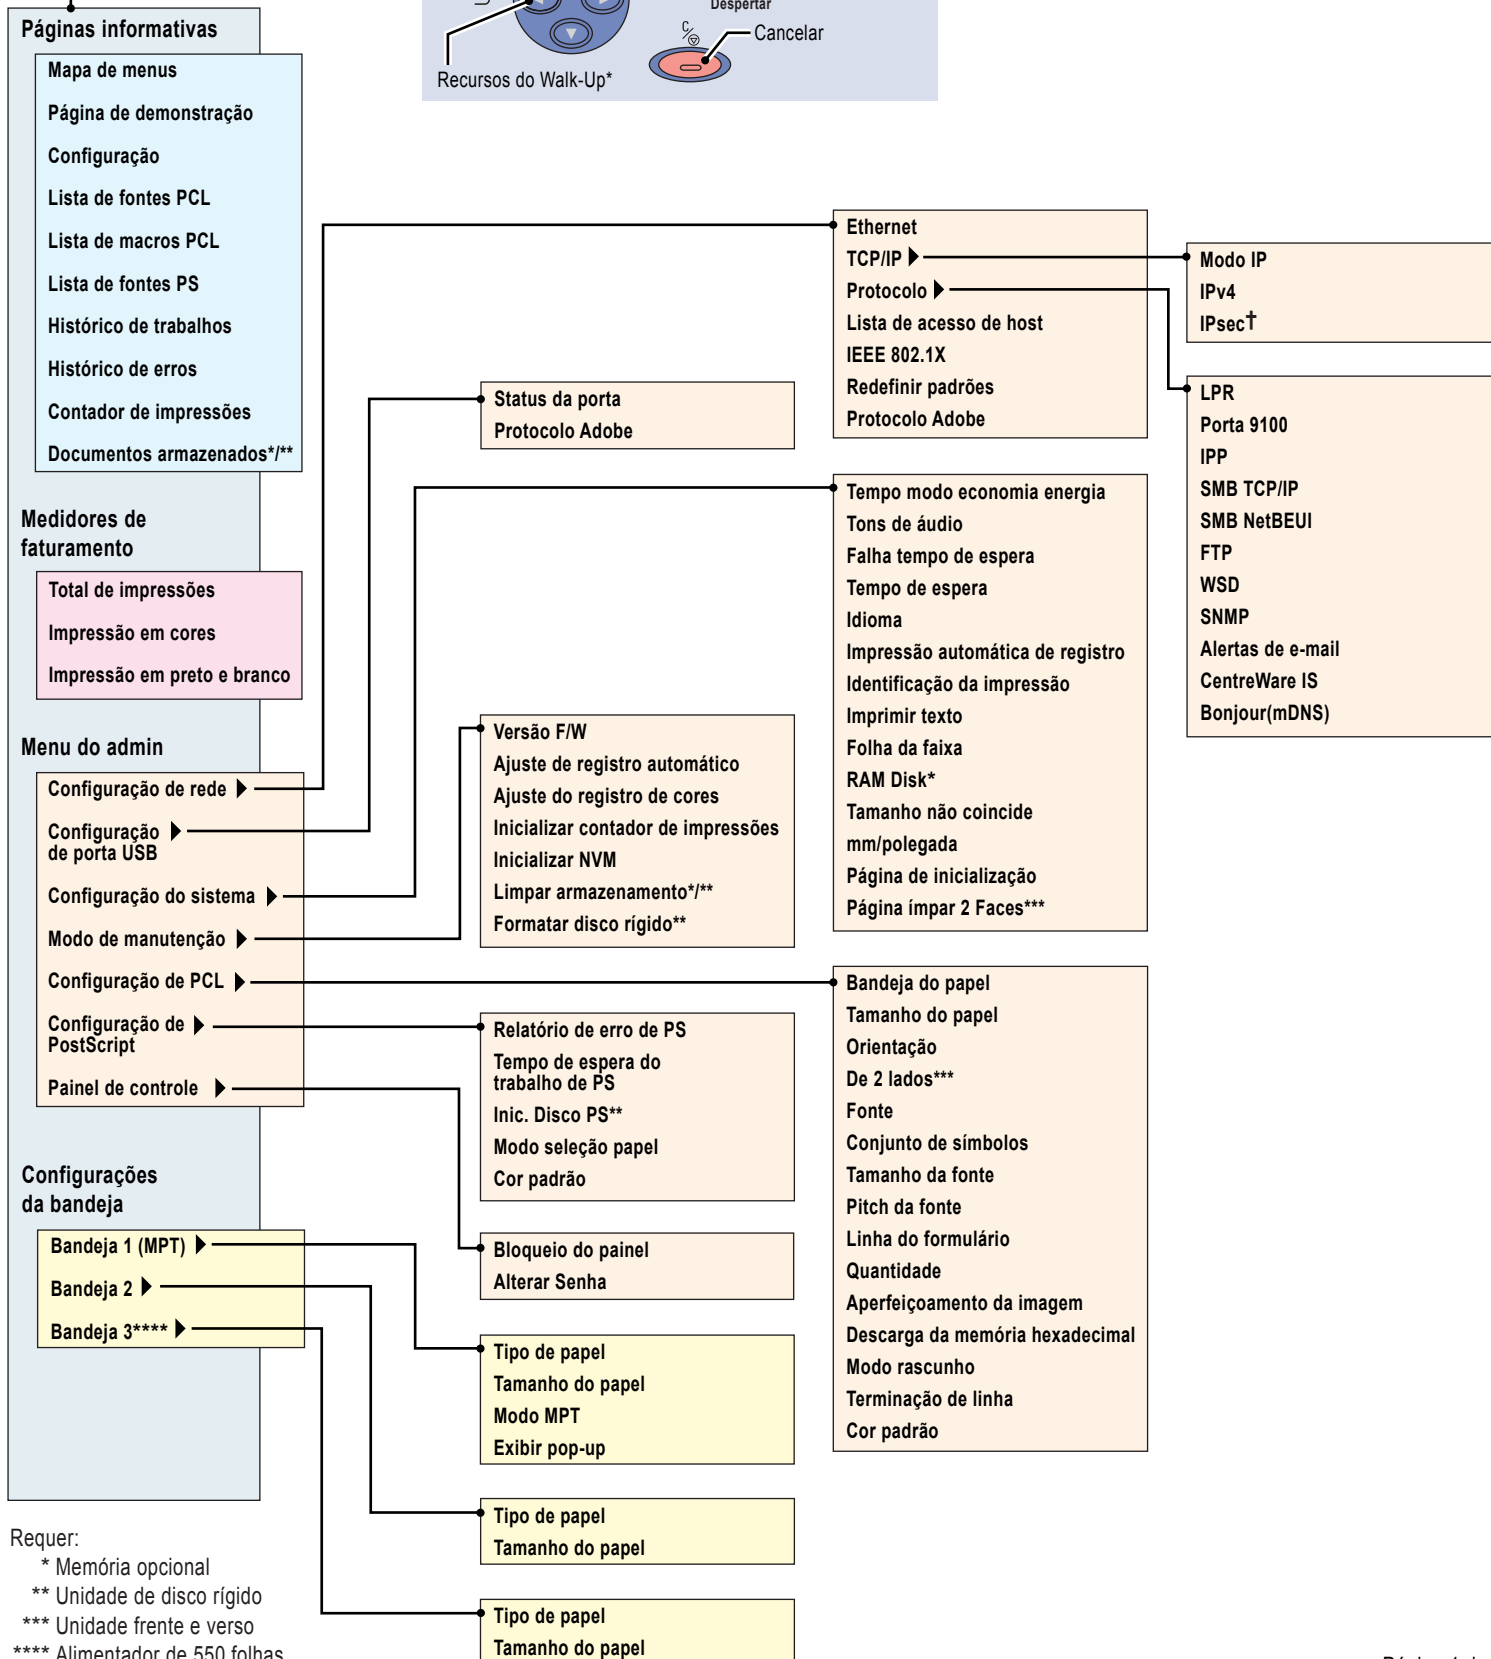

Menus

Requer:
 * Memória opcional
 ** Unidade de disco rígido
 *** Unidade frente e verso
 **** Alimentador de 550 folhas
 † Disponível quando ativado