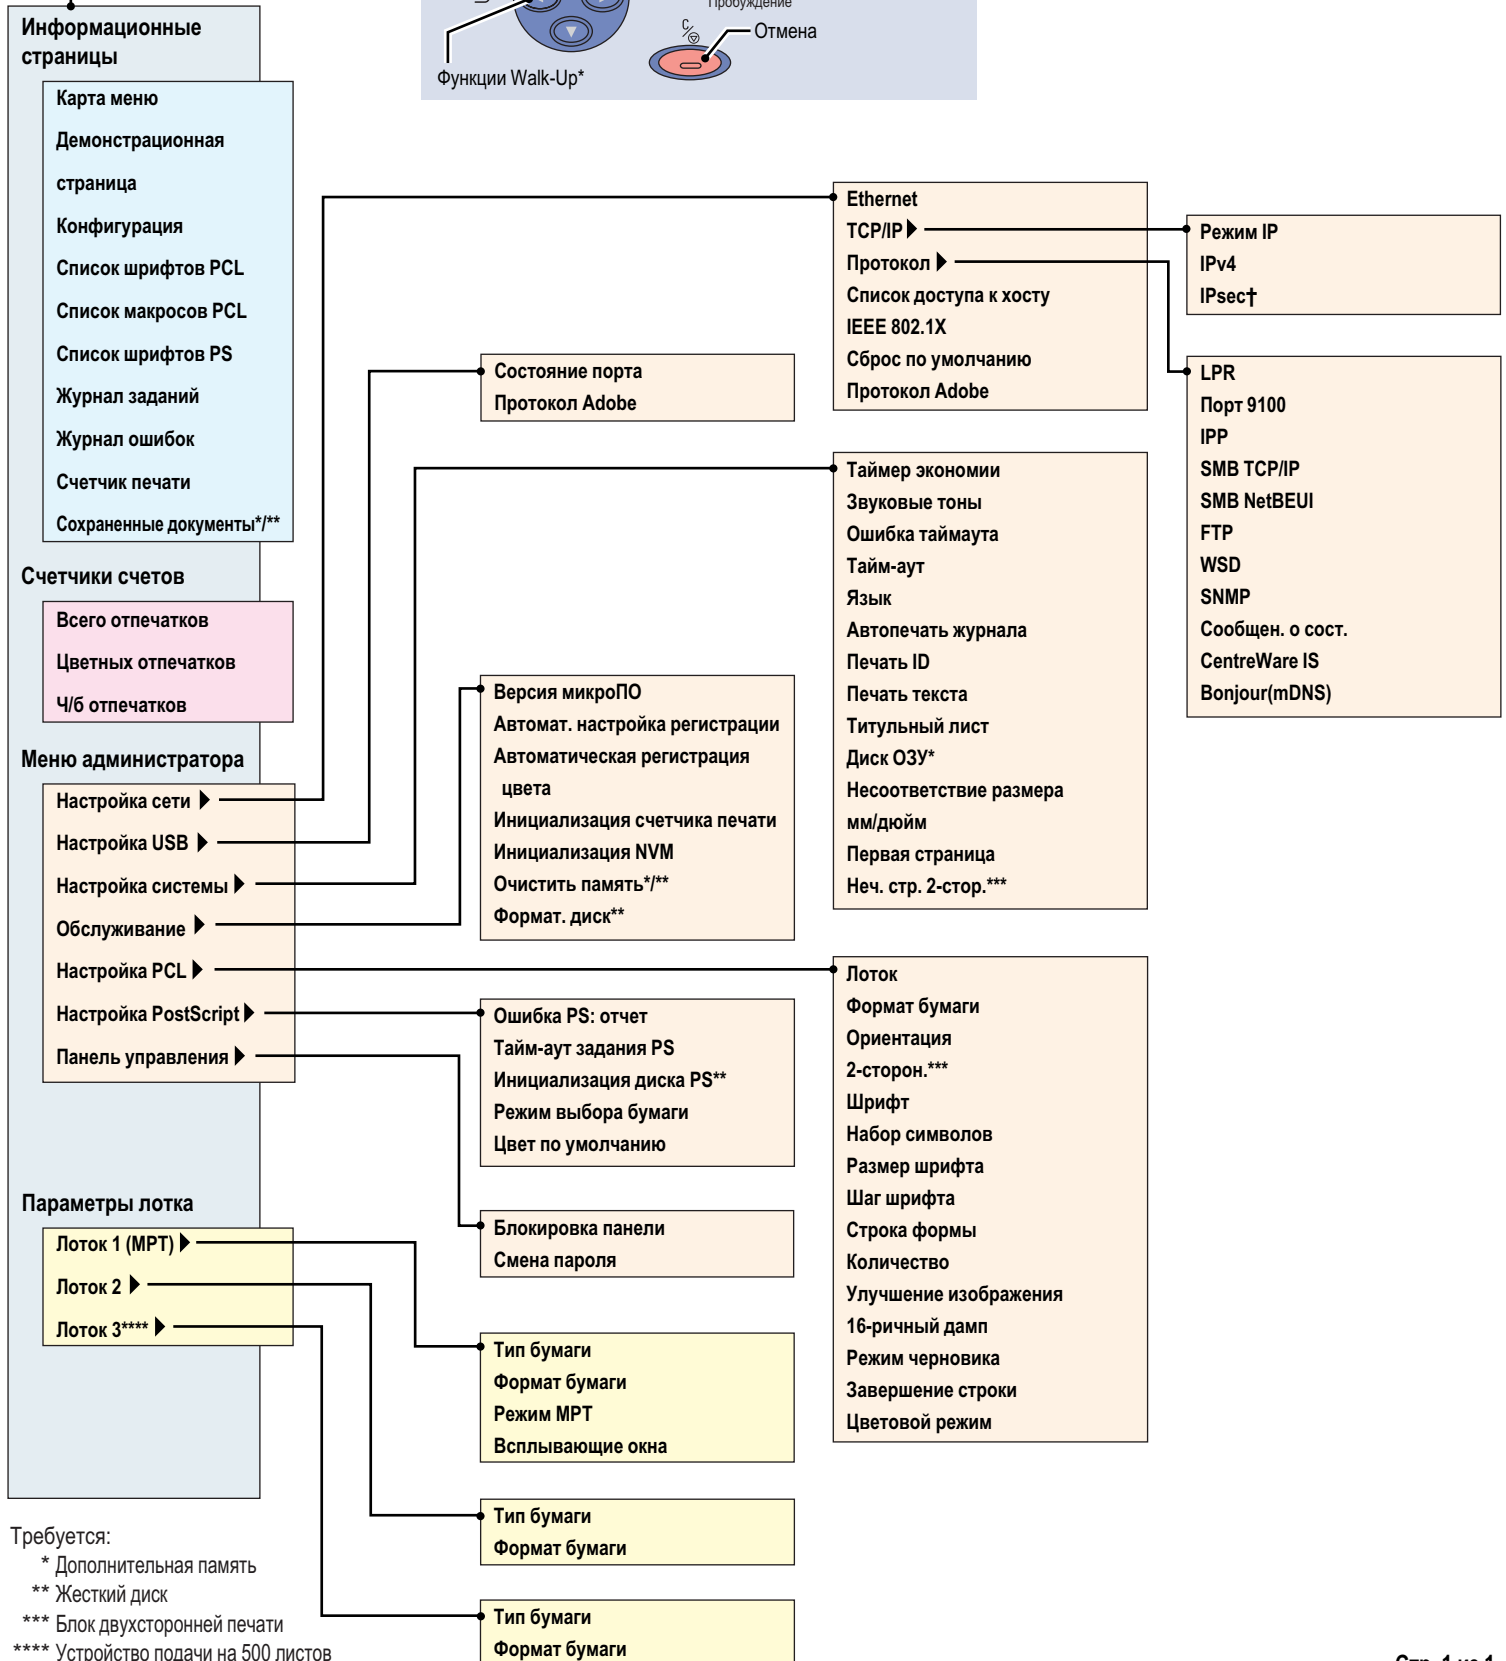

# Меню

Требуется:  
 \* Дополнительная память  
 \*\* Жесткий диск  
 \*\*\* Блок двухсторонней печати  
 \*\*\*\* Устройство подачи на 500 листов  
 † Доступно, если включено