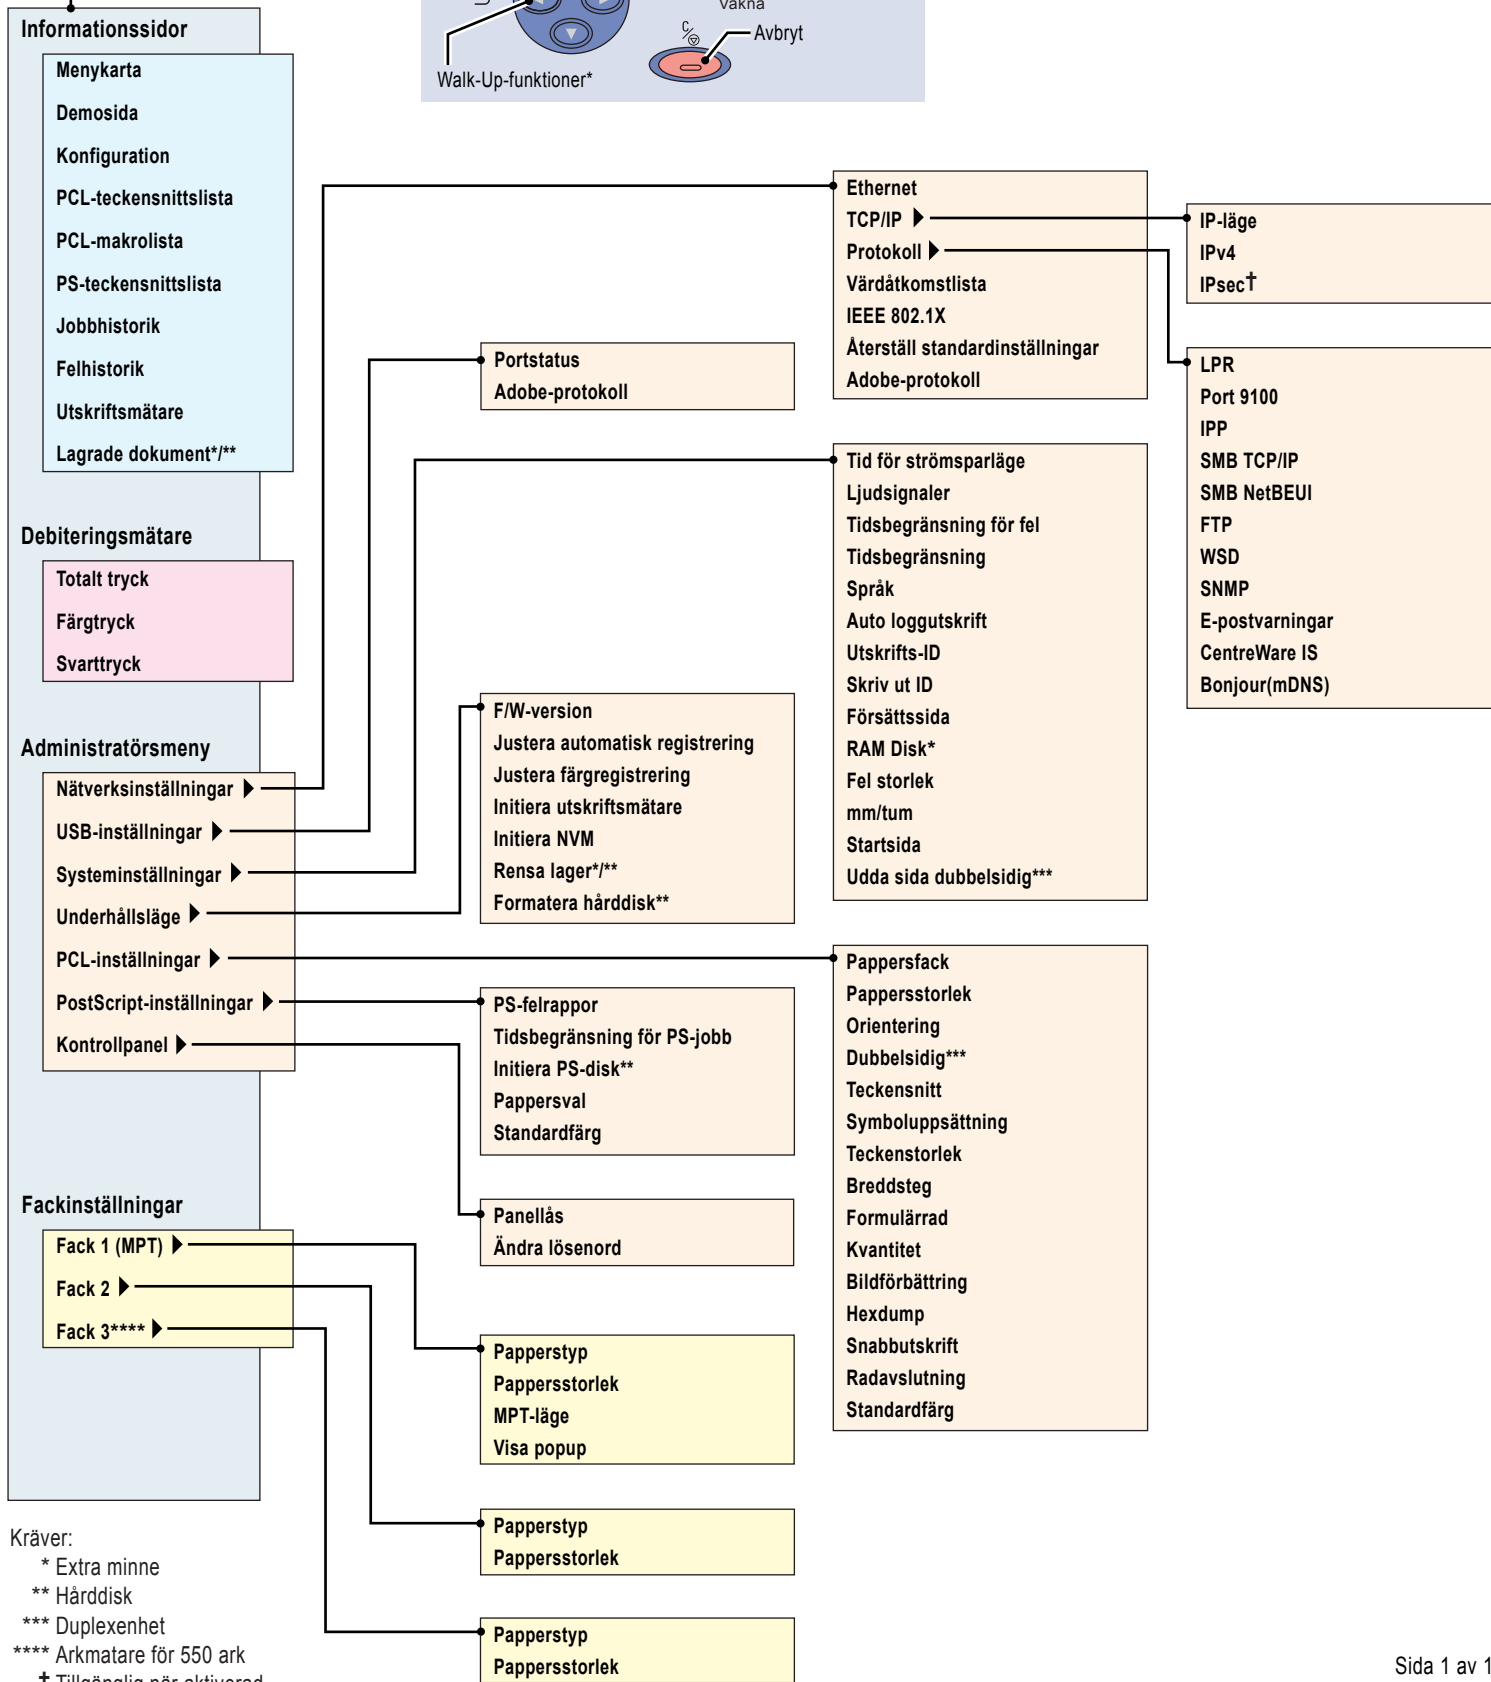

Menus

Kräver:
 * Extra minne
 ** Hårddisk
 *** Duplexenhet
 **** Arkmatrare för 550 ark
 † Tillgänglig när aktiverad