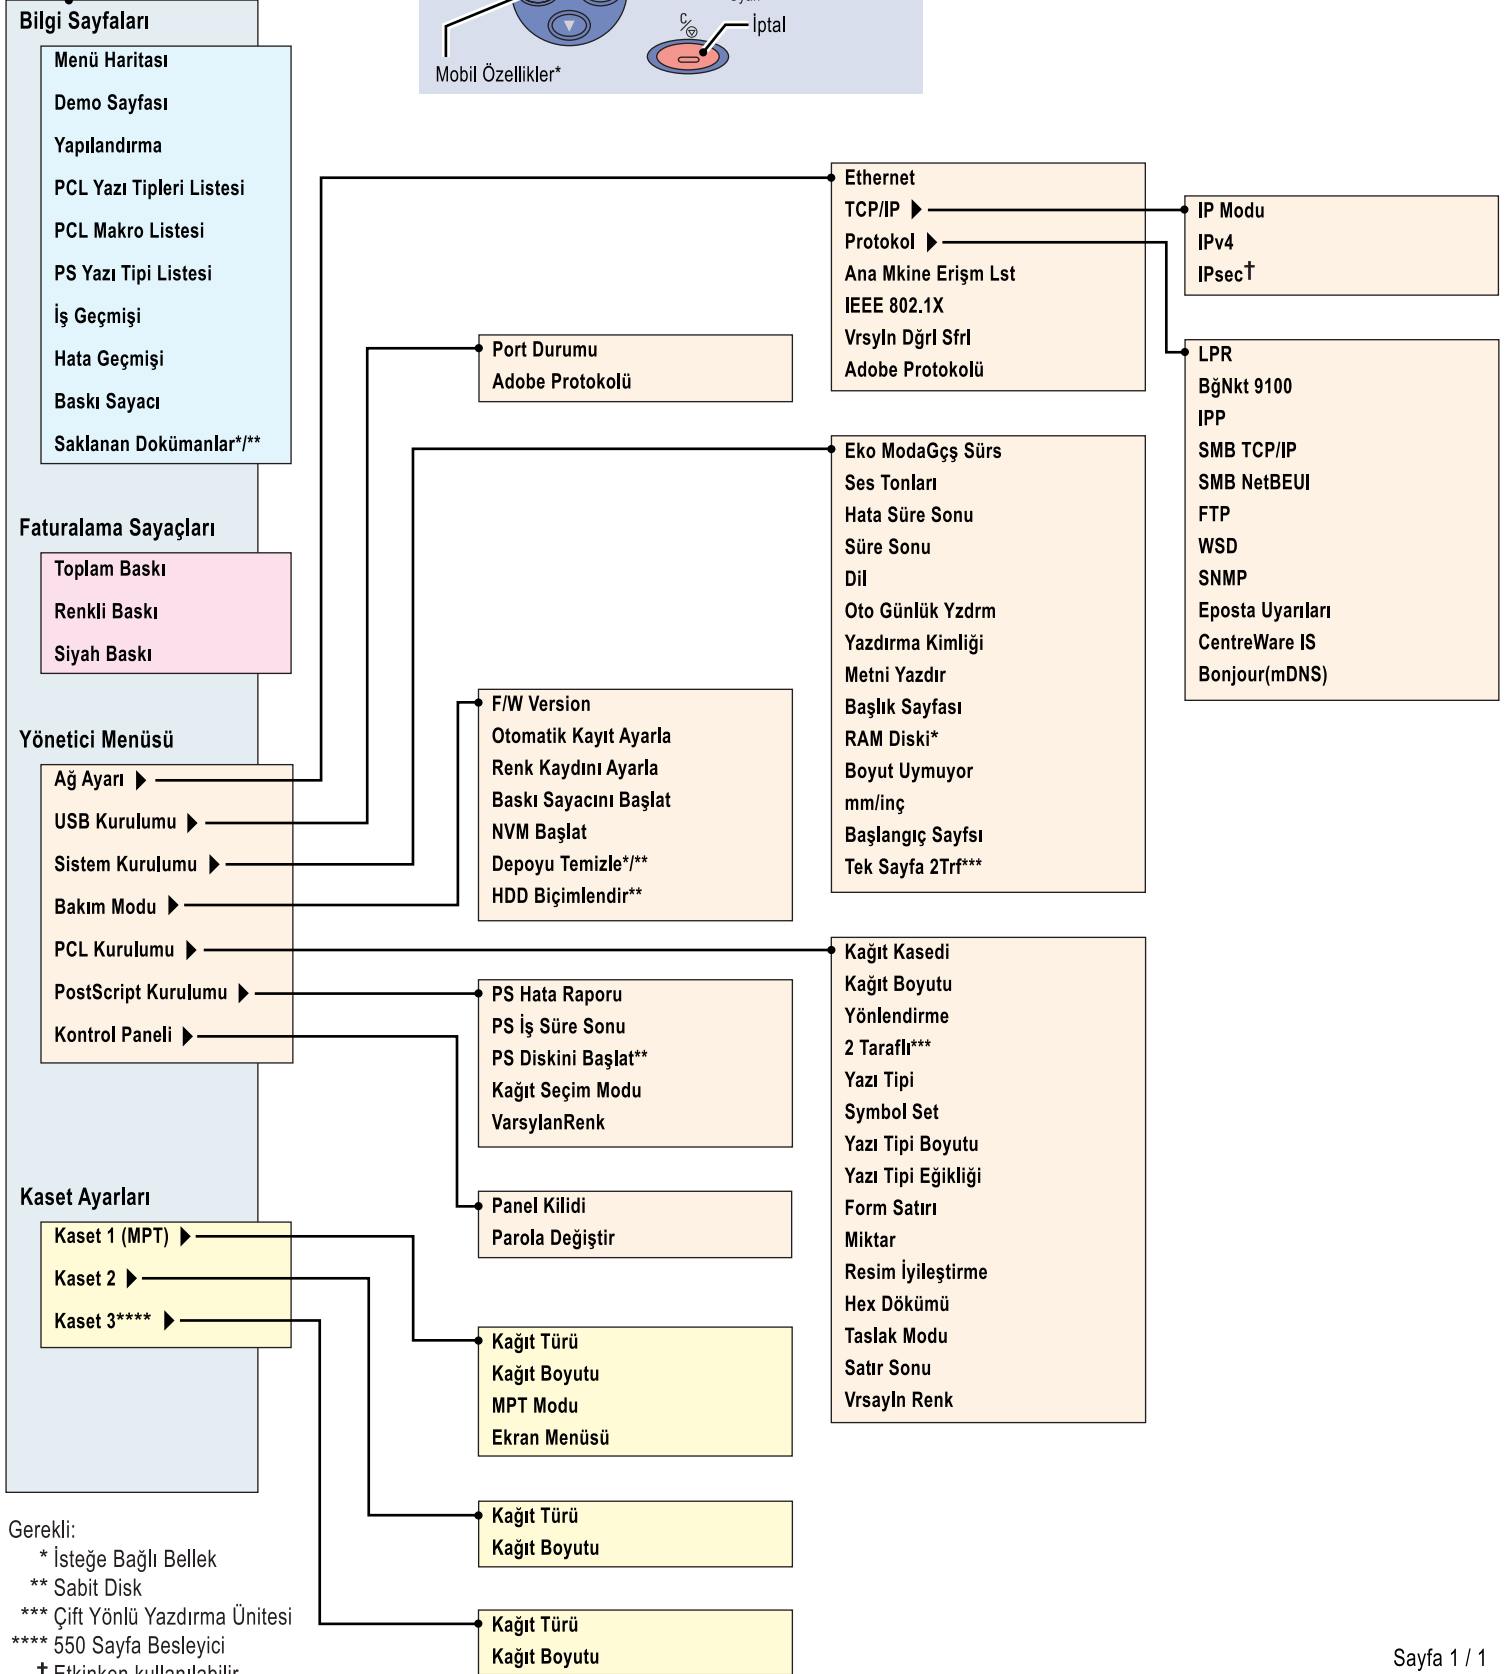

Menüler

Gerekli:
* İsteğe Bağlı Bellek
** Sabit Disk
*** Çift Yönlü Yazdırma Ünitesi
**** 550 Sayfa Besleyici
† Etkinken kullanılabilir