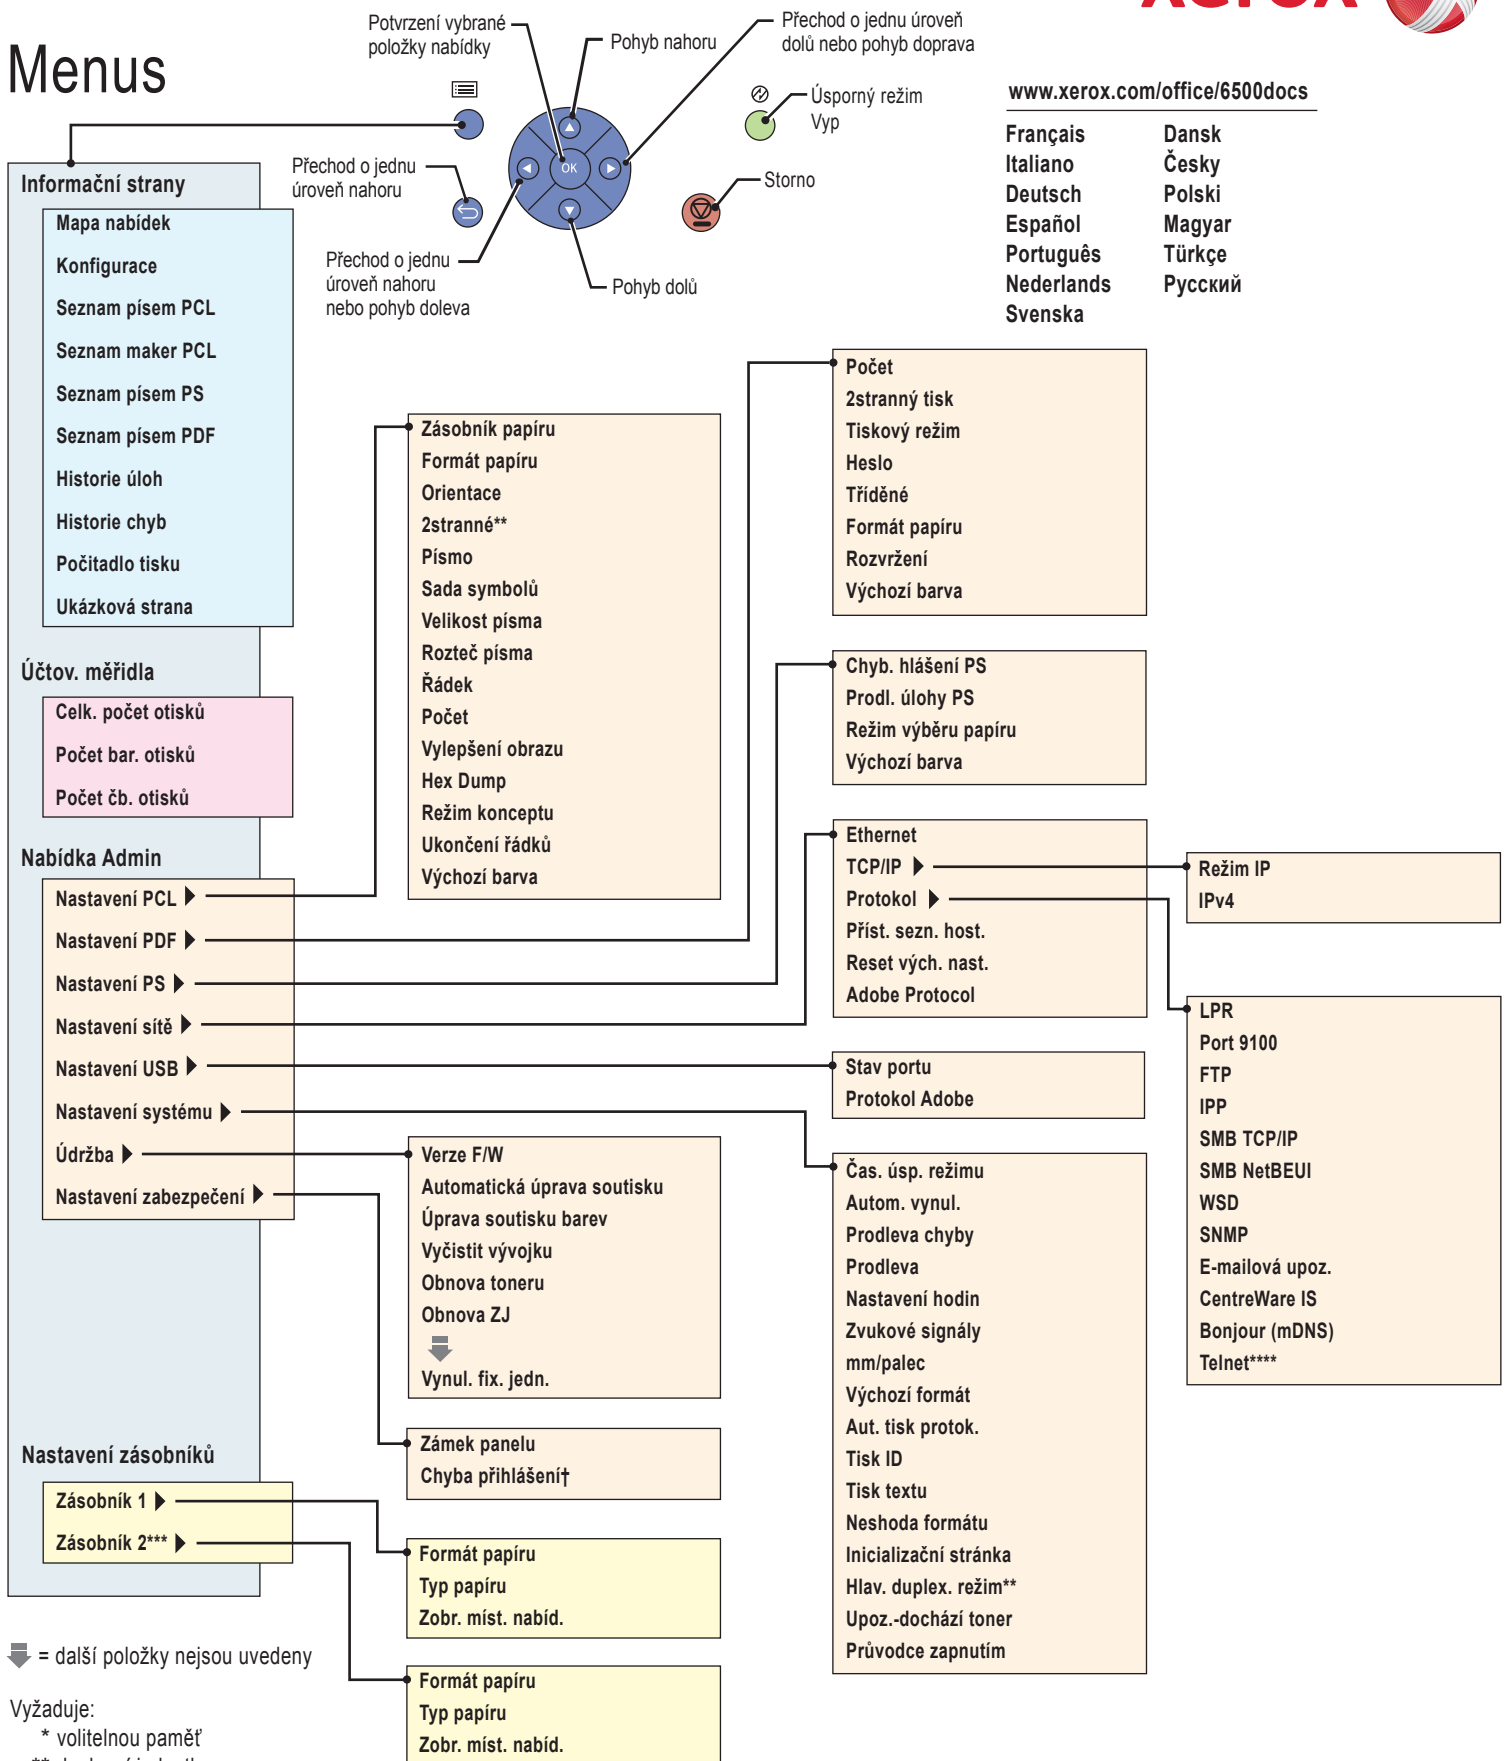

# Menus

[www.xerox.com/office/6500docs](http://www.xerox.com/office/6500docs)

- |            |         |
|------------|---------|
| Français   | Dansk   |
| Italiano   | Česky   |
| Deutsch    | Polski  |
| Español    | Magyar  |
| Português  | Türkçe  |
| Nederlands | Русский |
| Svenska    |         |

⬇ = další položky nejsou uvedeny

- Vyžaduje:
- \* volitelnou paměť
  - \*\* duplexní jednotku
  - \*\*\* podavač na 250 listů
  - \*\*\*\* vytvořený certifikát s vlastním podpisem
  - † Možnost je k dispozici, pokud je zapnutá.