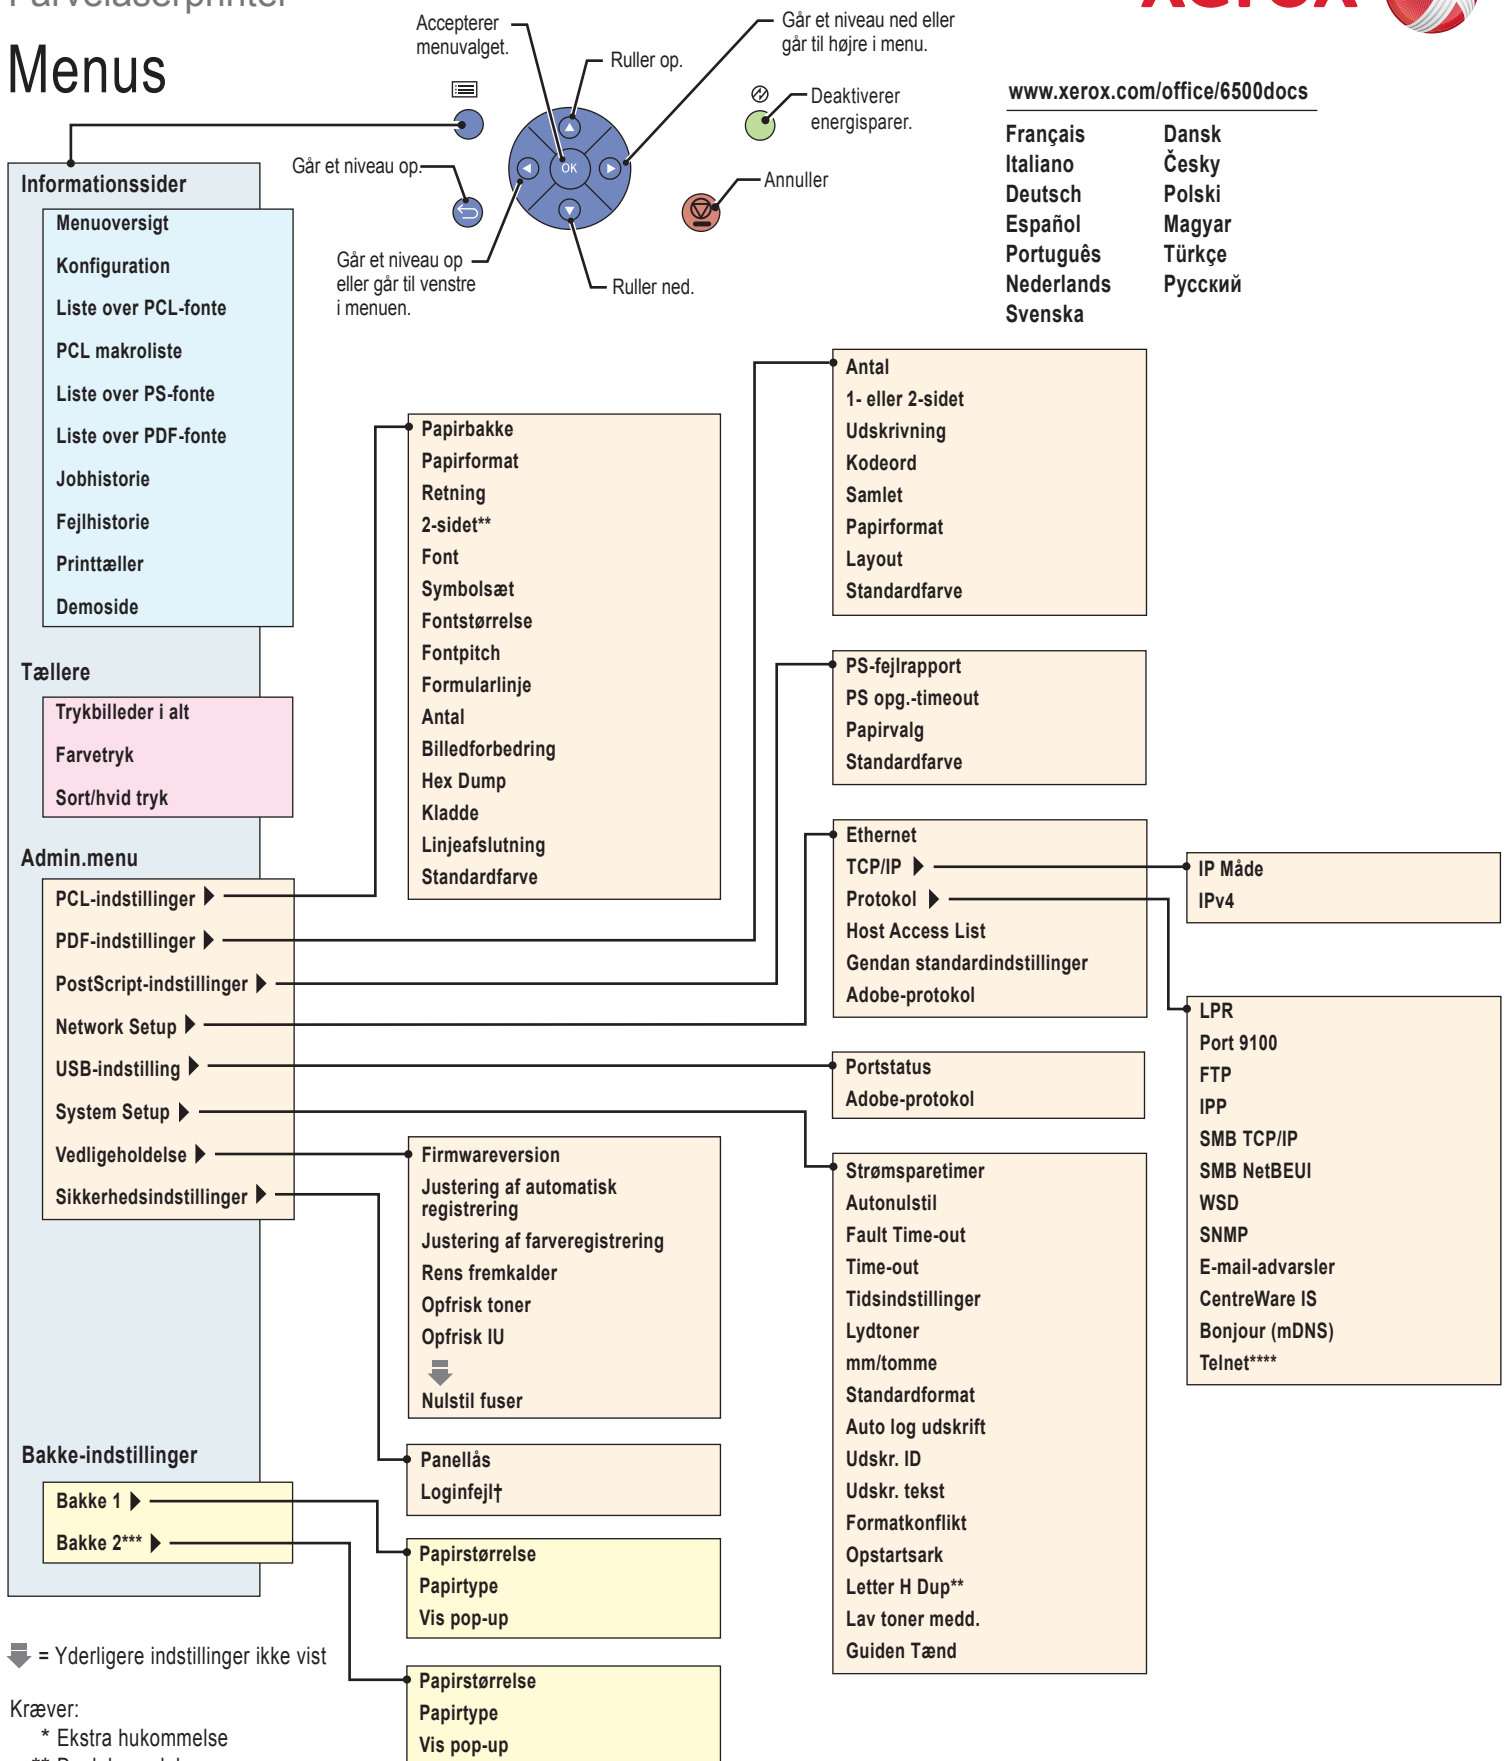

# Menus

[www.xerox.com/office/6500docs](http://www.xerox.com/office/6500docs)

Français	Dansk
Italiano	Česky
Deutsch	Polski
Español	Magyar
Português	Türkçe
Nederlands	Русский
Svenska	

Kræver:

- \* Ekstra hukommelse
- \*\* Dupleksmodul
- \*\*\* 250 ark-ilægger
- \*\*\*\* Selvunderskrevet certifikat oprettet
- † Tilgængelig, når aktiveret