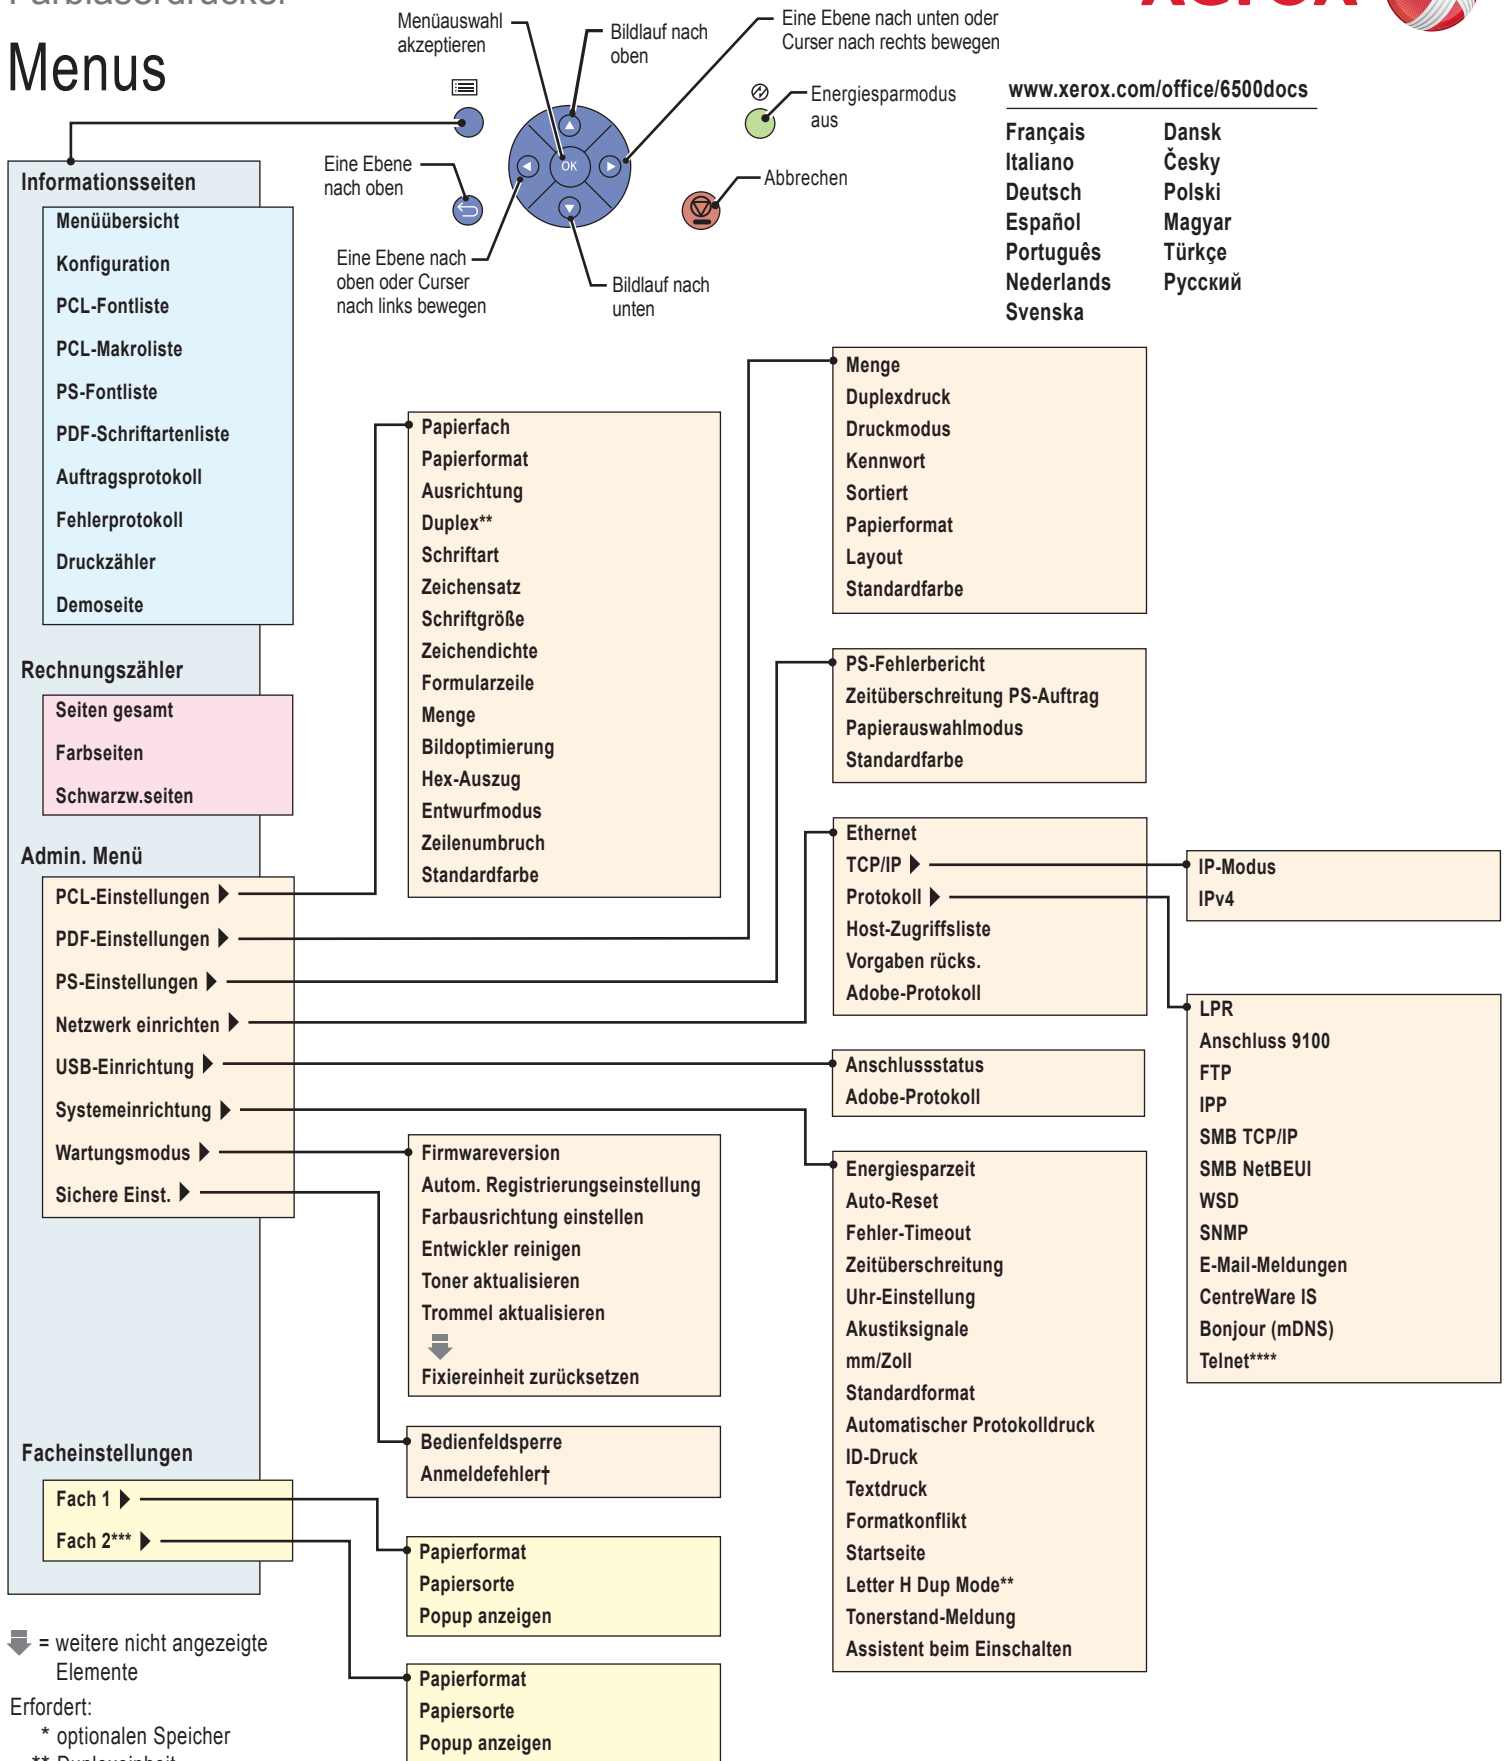

# Menüs

[www.xerox.com/office/6500docs](http://www.xerox.com/office/6500docs)

- |            |         |
|------------|---------|
| Français   | Dansk   |
| Italiano   | Česky   |
| Deutsch    | Polski  |
| Español    | Magyar  |
| Português  | Türkçe  |
| Nederlands | Русский |
| Svenska    |         |

☿ = weitere nicht angezeigte Elemente

- Erfordert:
- \* optionaler Speicher
  - \*\* Duplexeinheit
  - \*\*\* 250-Blatt-Zuführung
  - \*\*\*\* Selbstsigniertes Zertifikat erstellt
  - † Verfügbar, sofern aktiviert