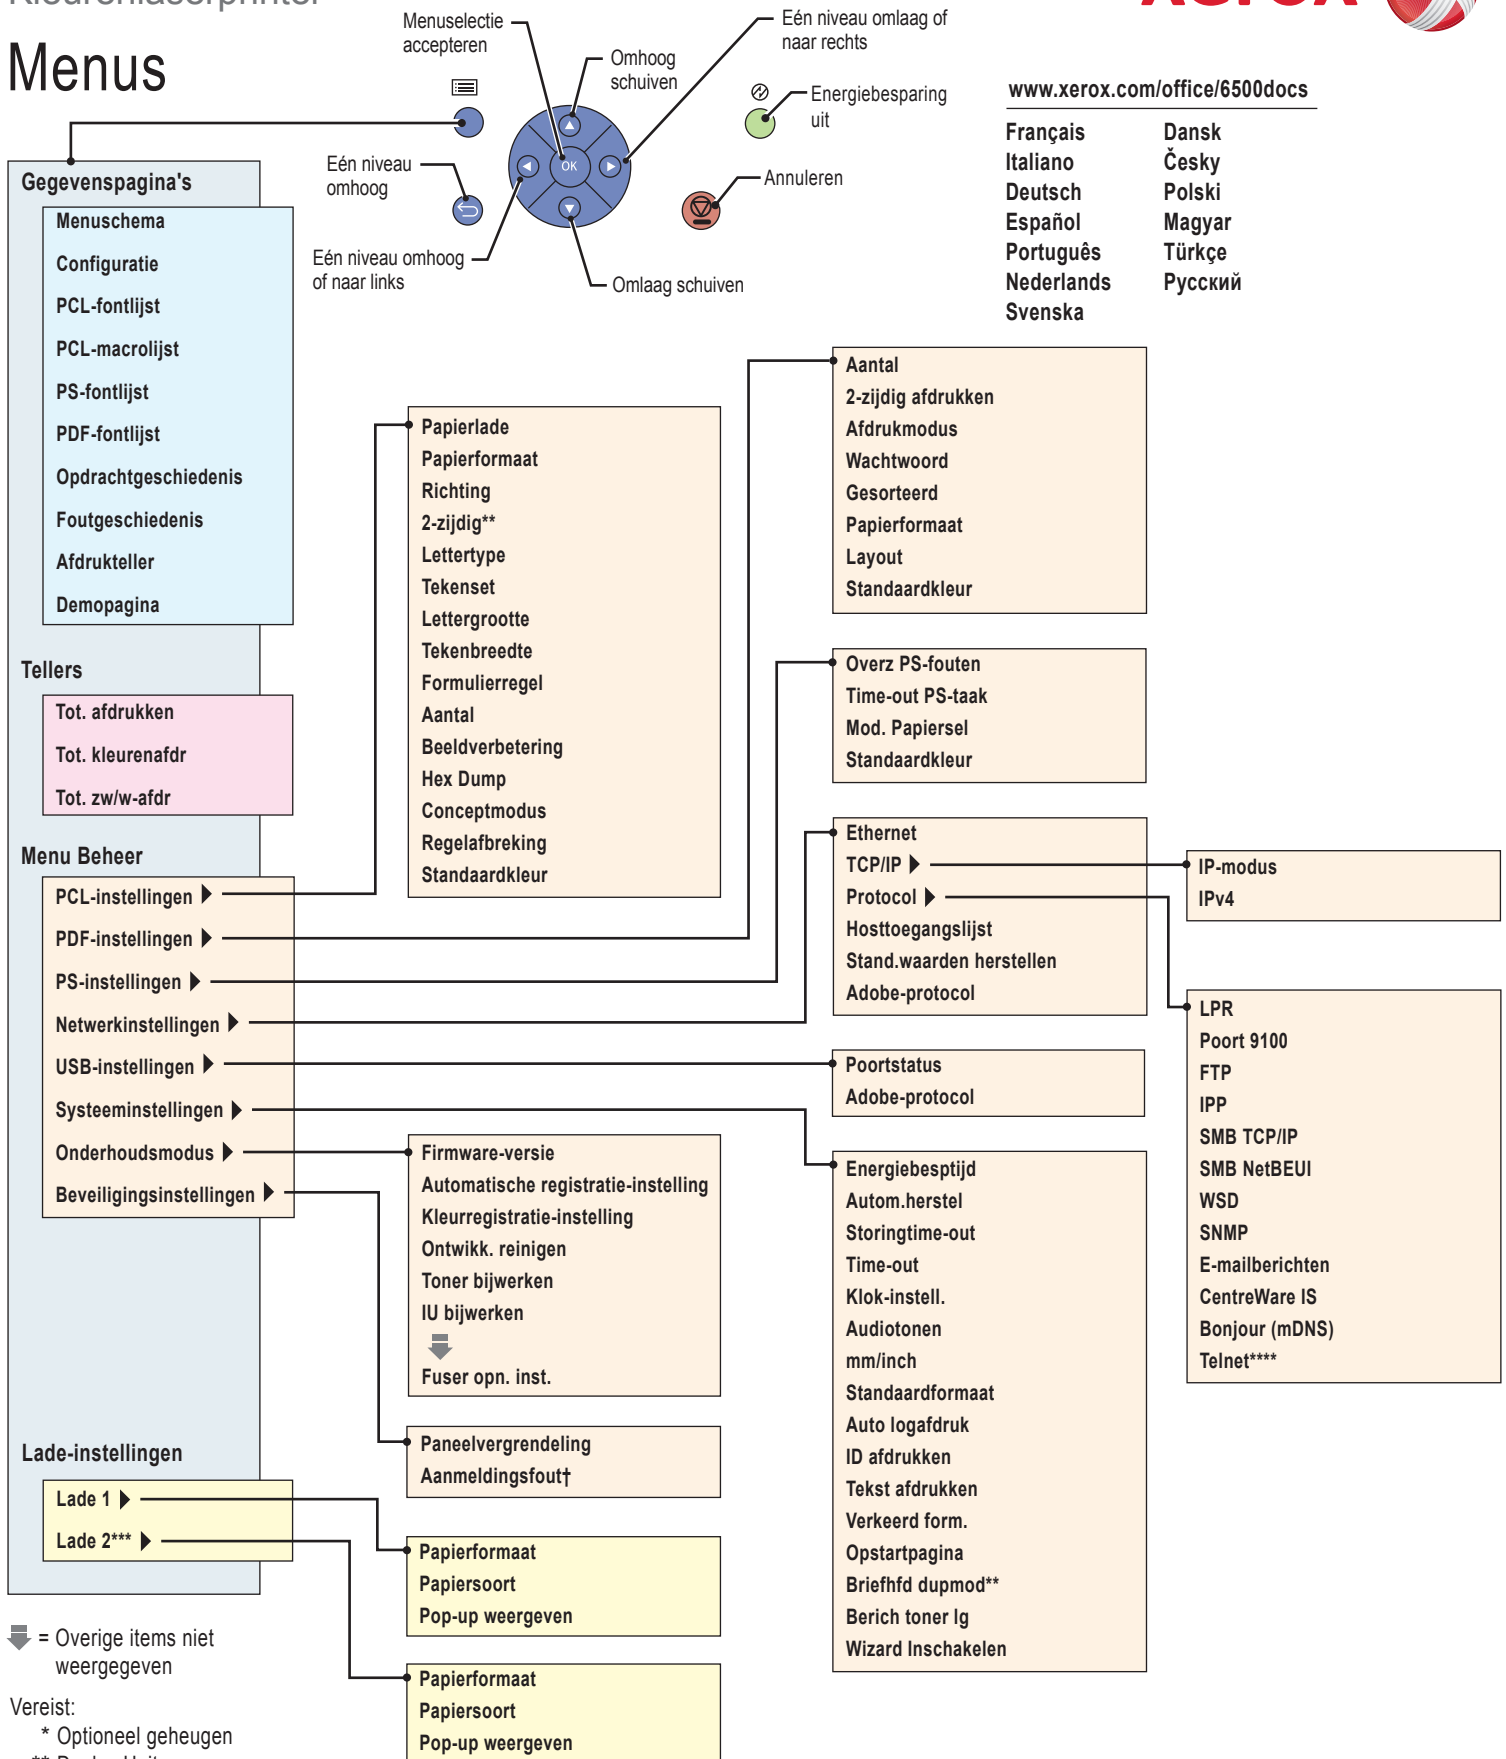

Menus

www.xerox.com/office/6500docs

- | | |
|------------|---------|
| Français | Dansk |
| Italiano | Česky |
| Deutsch | Polski |
| Español | Magyar |
| Português | Türkçe |
| Nederlands | Русский |
| Svenska | |

⬇ = Overige items niet weergegeven

- Vereist:
- * Optioneel geheugen
 - ** Duplex Unit
 - *** Invoerlade voor 250 vel
 - **** Zelf-ondertekend certificaat gemaakt
 - † Beschikbaar indien ingeschakeld