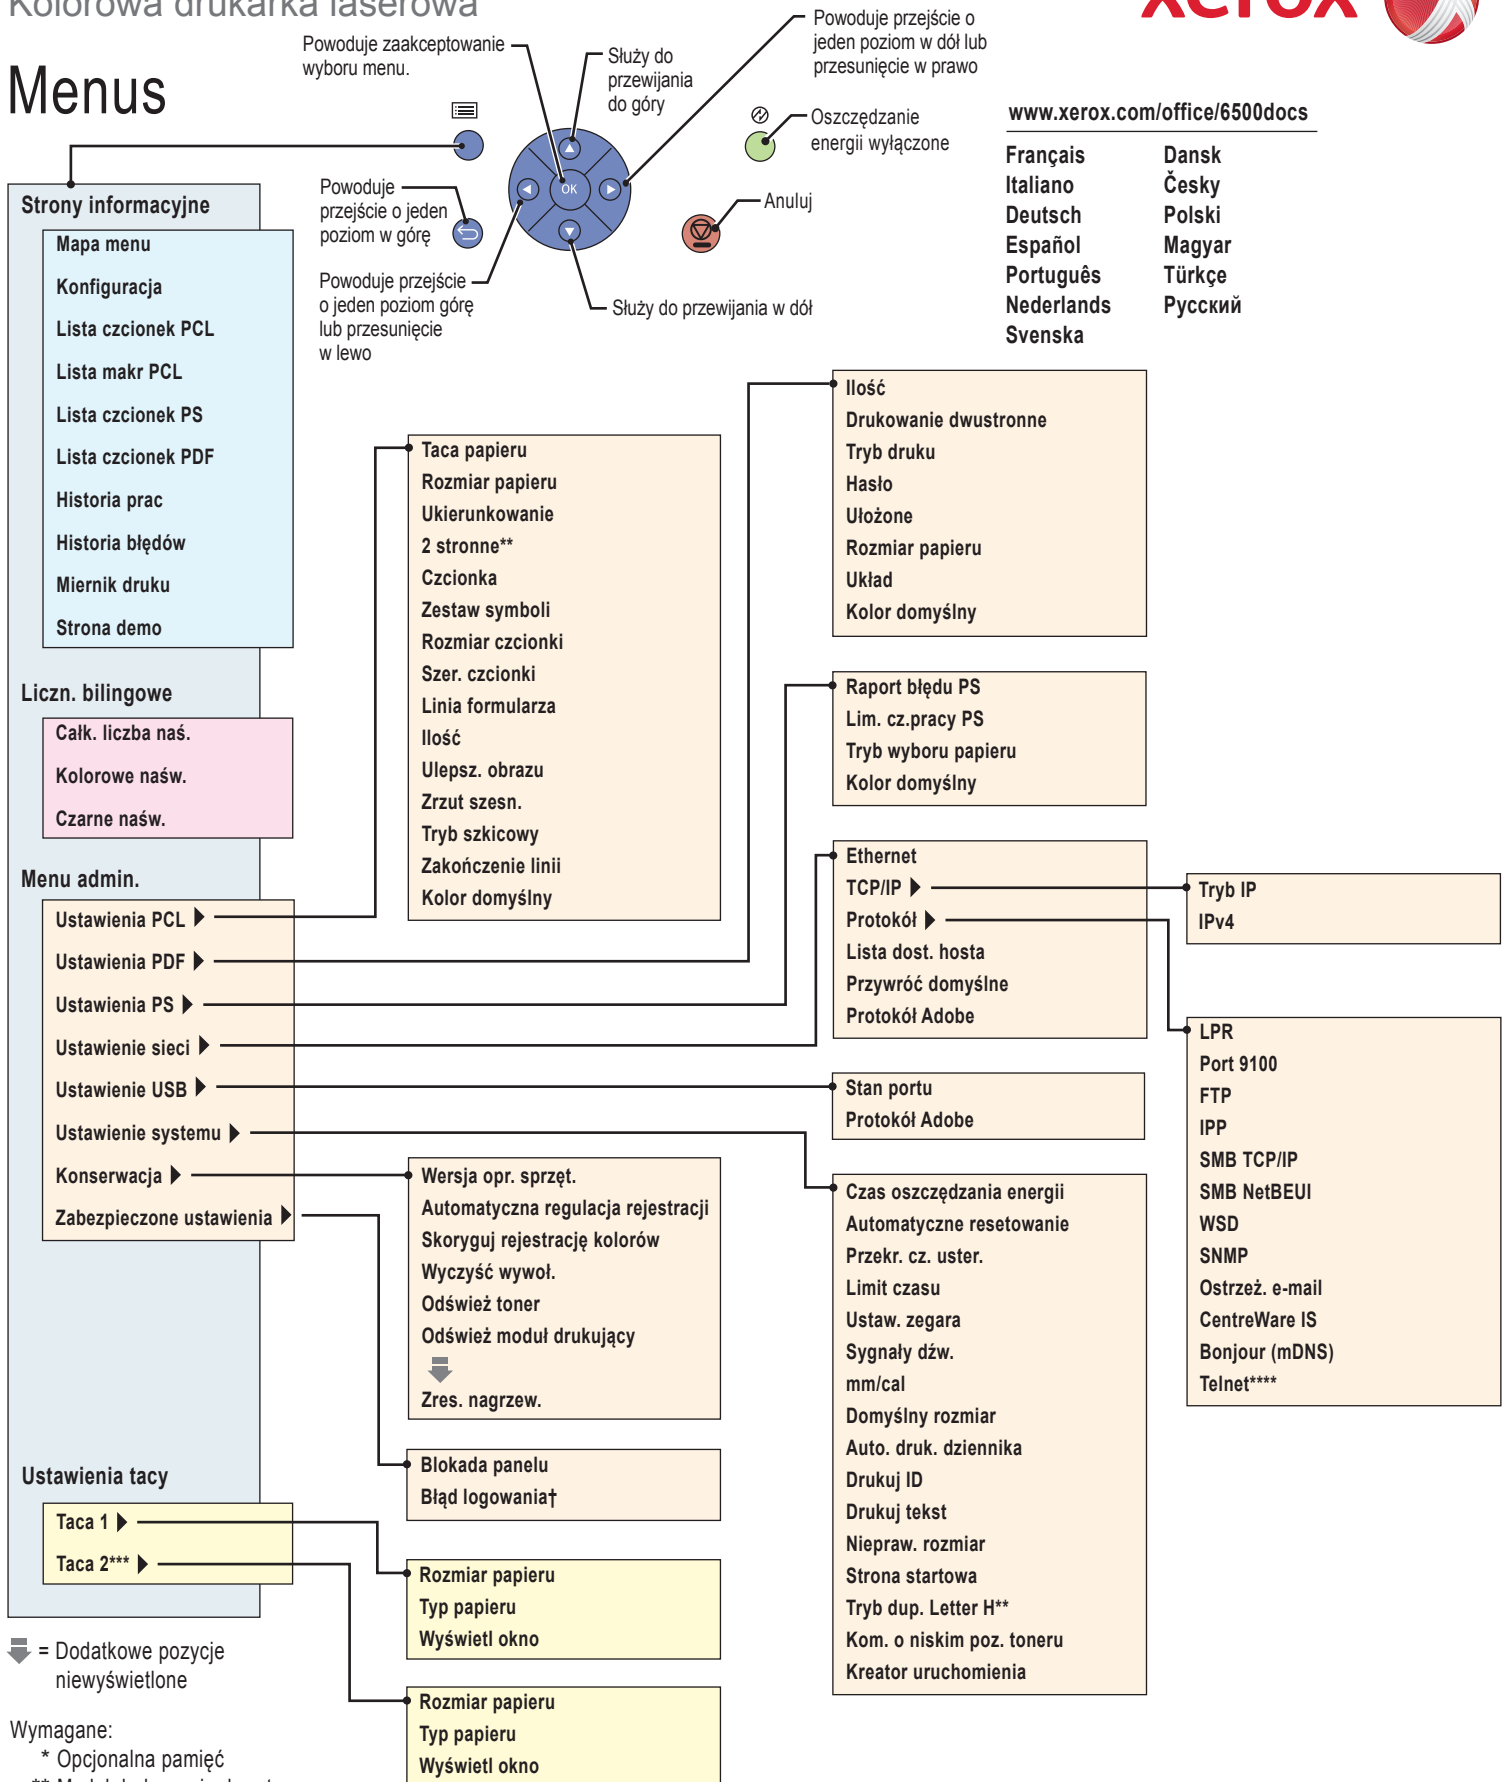

Menu

⬇ = Dodatkowe pozycje niewyświetlone

Wymagane:

* Opcjonalna pamięć

** Moduł drukowania dwustronnego

*** Podajnik na 250 stron

**** Utworzony automatycznie podpisany certyfikat

† Dostępne po włączeniu