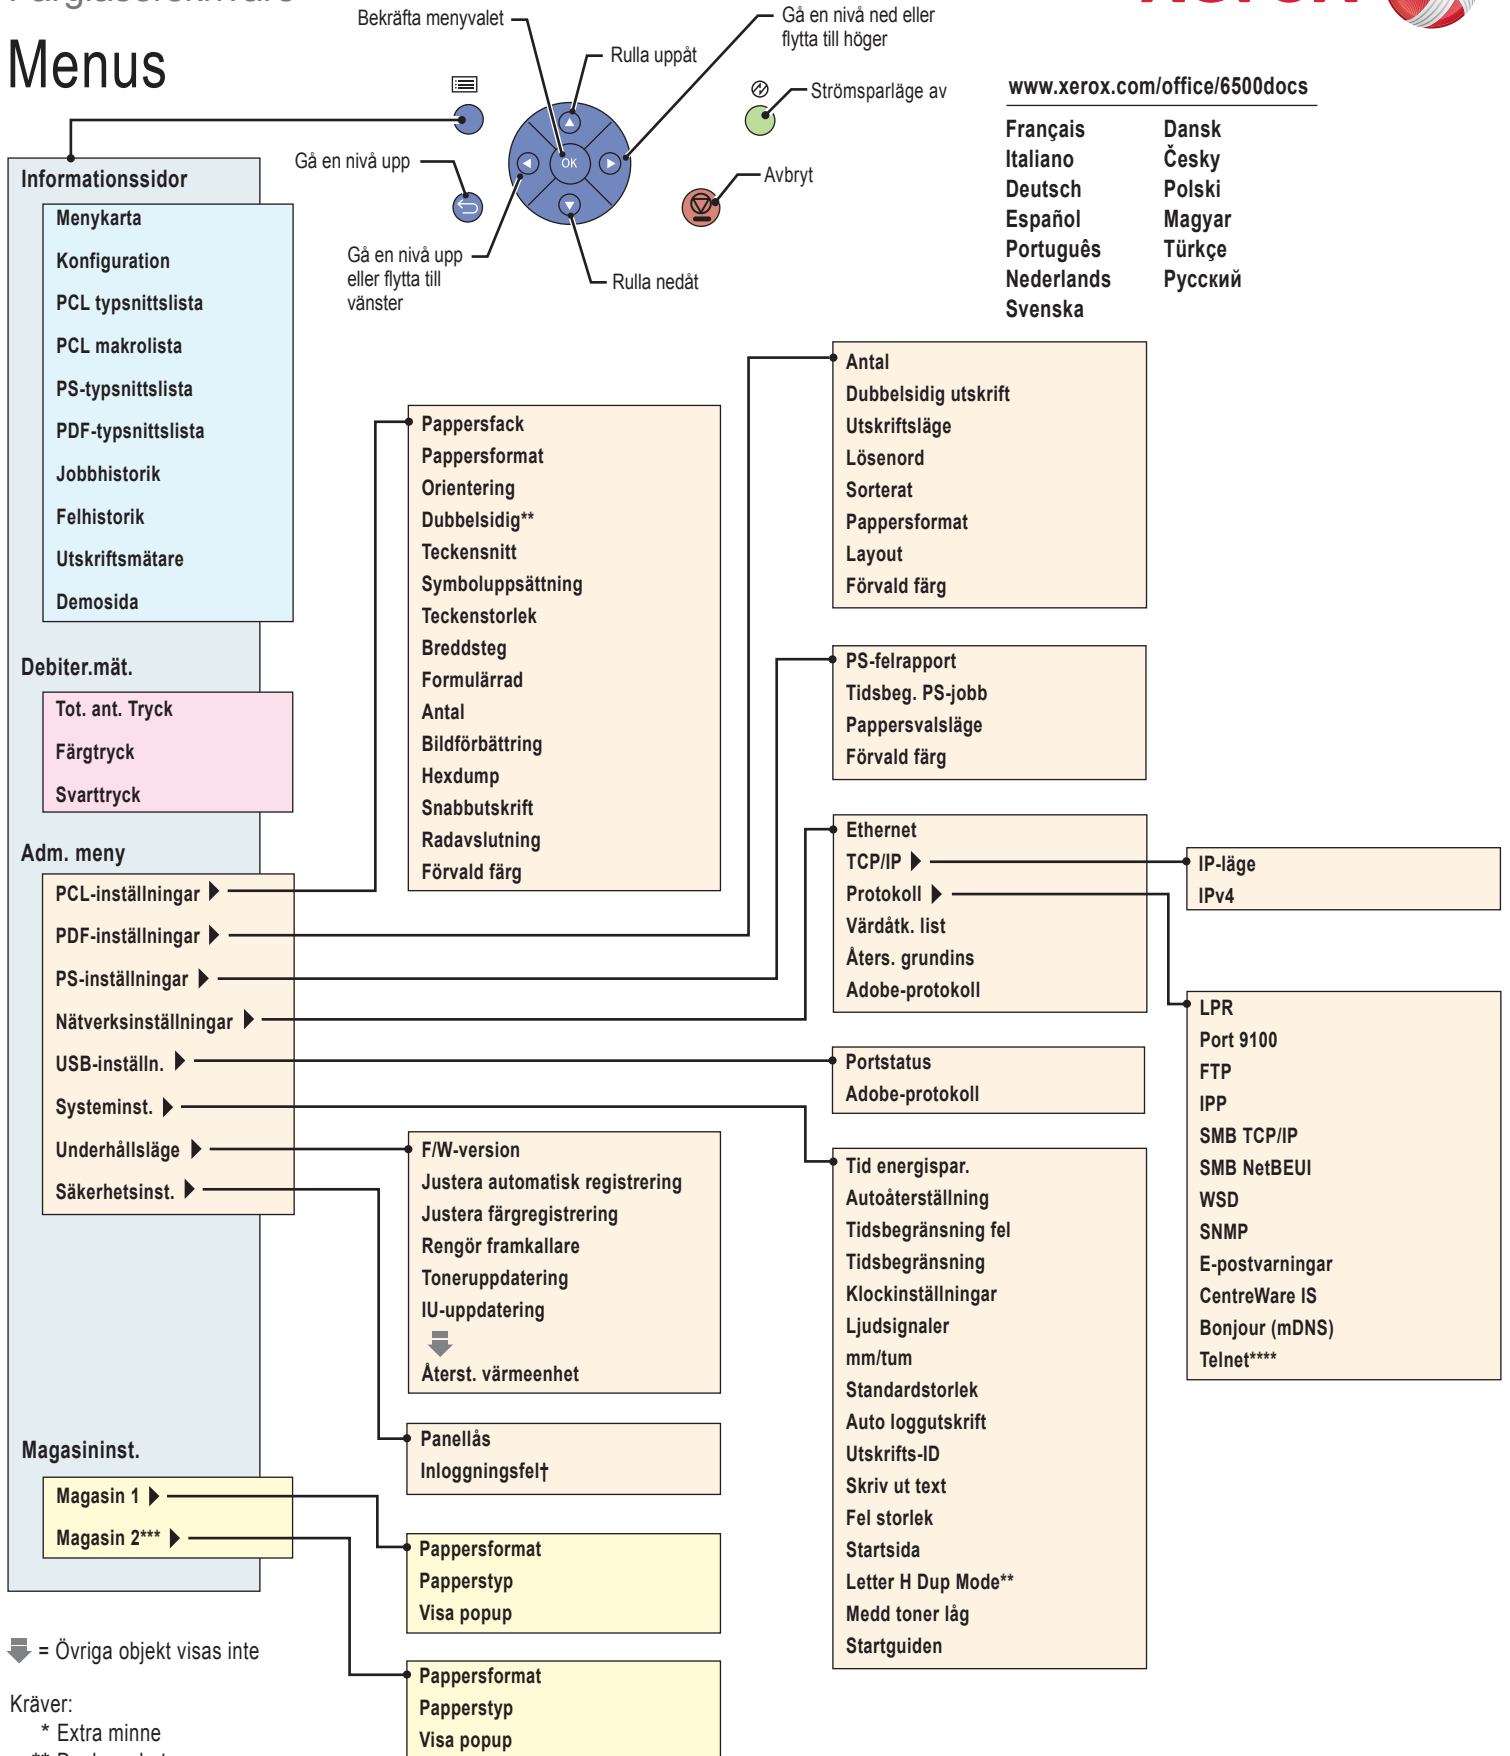

Menus

www.xerox.com/office/6500docs

- | | |
|------------|---------|
| Français | Dansk |
| Italiano | Česky |
| Deutsch | Polski |
| Español | Magyar |
| Português | Türkçe |
| Nederlands | Русский |
| Svenska | |

⬇ = Övriga objekt visas inte

Kräver:

- * Extra minne
- ** Duplexenhet
- *** Arkmatare för 250 ark
- **** Självsignerat certifikat har skapats
- † Tillgänglig när aktiverad