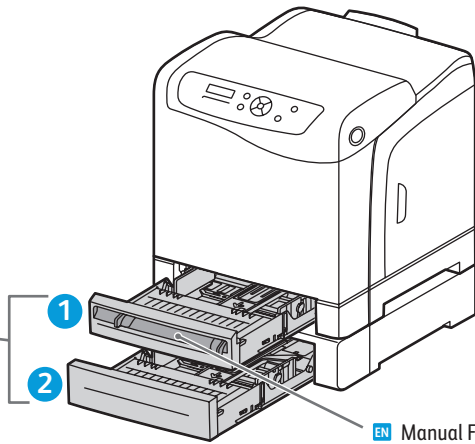

EN Printer Tour

HR Opis pisača

UK Огляд принтера

SK Prehliadka tlačiarne

SL Vodnik po tiskalniku

- EN Trays
- HR Ladice
- UK Лотки
- SK Zásobníky
- SL Pladnji

- EN Manual Feed Slot
- HR Otvor za ručno ulaganje papira
- UK Відсік для ручної подачі
- SK Manuálne podávanie
- SL Reža za ročno podajanje