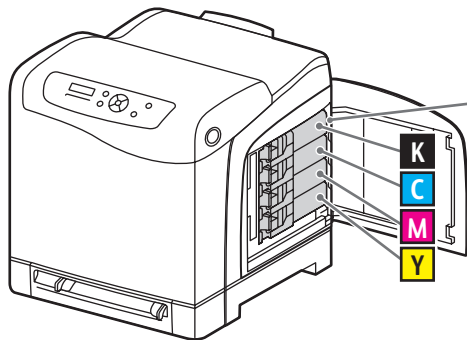

EN Printer Tour

HR Opis pisača

UK Огляд принтера

SK Prehliadka tlačiarne

SL Vodnik po tiskalniku

- EN Trays
- HR Ladice
- UK Лотки
- SK Zásobníky
- SL Pladnji

- EN Manual Feed Slot
- HR Otvor za ručno ulaganje papira
- UK Відсік для ручної подачі
- SK Manuálne podávanie
- SL Reža za ročno podajanje