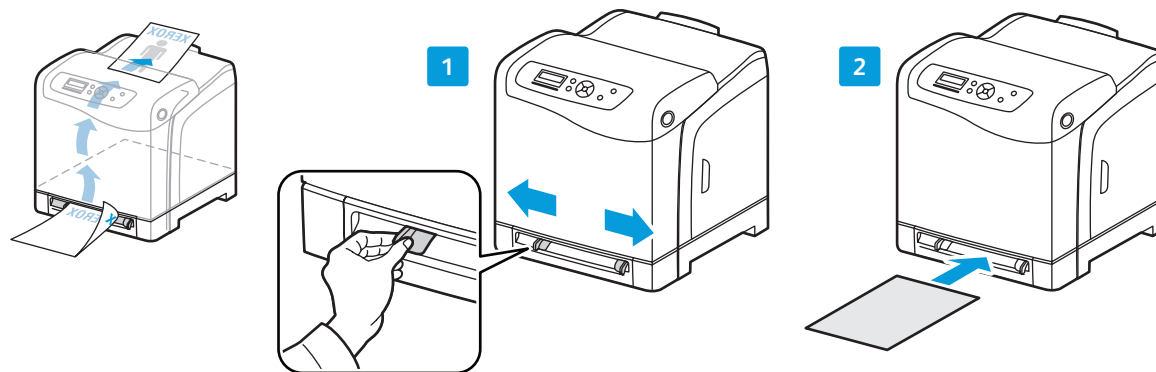

Y > 297 mm (11.7 in.)
 Custom
 US Folio
 Legal

- EN Tray
- HR Ladica
- UK Лоток
- SK Zásobník
- SL Pladenj

- EN Manual Feed Slot
- HR Otvor za ručno ulaganje papira
- UK Відсік для ручної подачі
- SK Manuálne podávanie
- SL Reža za ročno podajanje