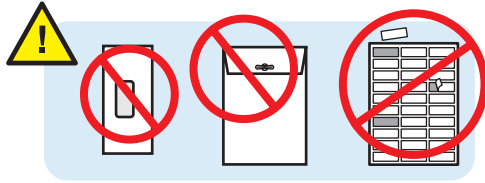

- EN Basic Printing
- HR Osnovni ispis
- UK Основи друку
- SK Základná tlač
- SL Osnovno tiskanje