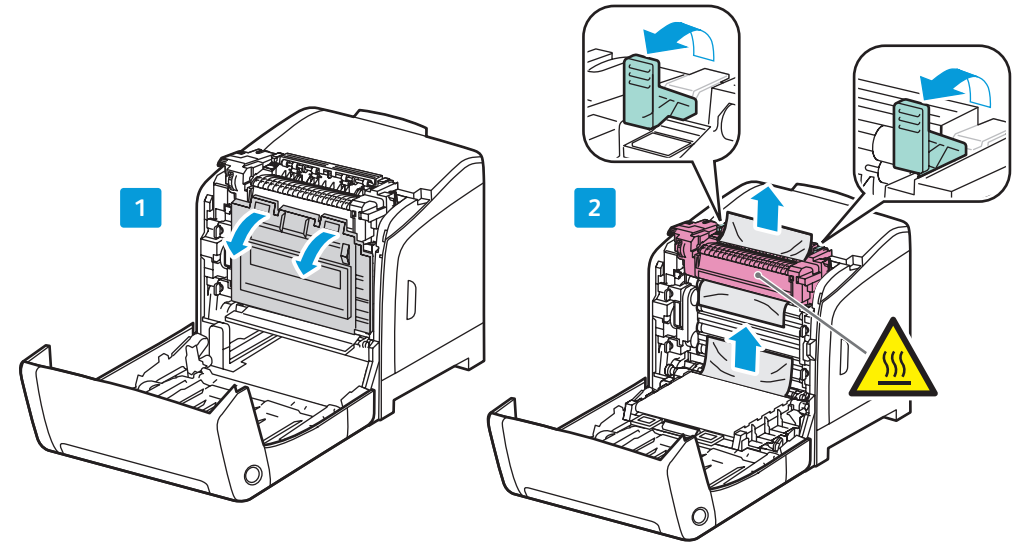

- EN Troubleshooting
- HR Otklanjanje poteškoća
- UK Усунення несправностей
- SK Riešenie problémov
- SL Odpravljanje težav

- EN Paper Jams
- HR Zaglavljivanje papira
- UK Застрягання паперу
- SK Zaseknutie papiera
- SL Zagozdenja papirja

EN See *User Guide > Troubleshooting* for more information on:

- Error messages
- Print quality problems
- Color registration

HR U odjeljku *User Guide* (Korisnički vodič) > *Troubleshooting* (Otklanjanje poteškoća) potražite više informacija o:

- Porukama pogrešaka
- Poteškoćama s kvalitetom ispisa
- Registraciji boje

UK Див. *User Guide* (посібник користувача) > *Troubleshooting* (Усунення несправностей), щоб отримати докладнішу інформацію стосовно:

- Повідомлень про помилки
- Проблем якості друку
- Реєстрації кольору

www.xerox.com/office/6500docs

SK Pozrite si *User Guide* (Používateľská príručka) > *Troubleshooting* (Riešenie problémov), aby ste získali viac informácií o témach:

- Chybové správy
- Problémy s kvalitou tlače
- Registrácia farieb

SL Za dodatne informacije glejte *User Guide* (Uporabniški priročnik) > *Troubleshooting* (Odpravljanje težav):

- Sporočila o napakah
- Težave s kakovostjo tiskanja
- Barvna registracija