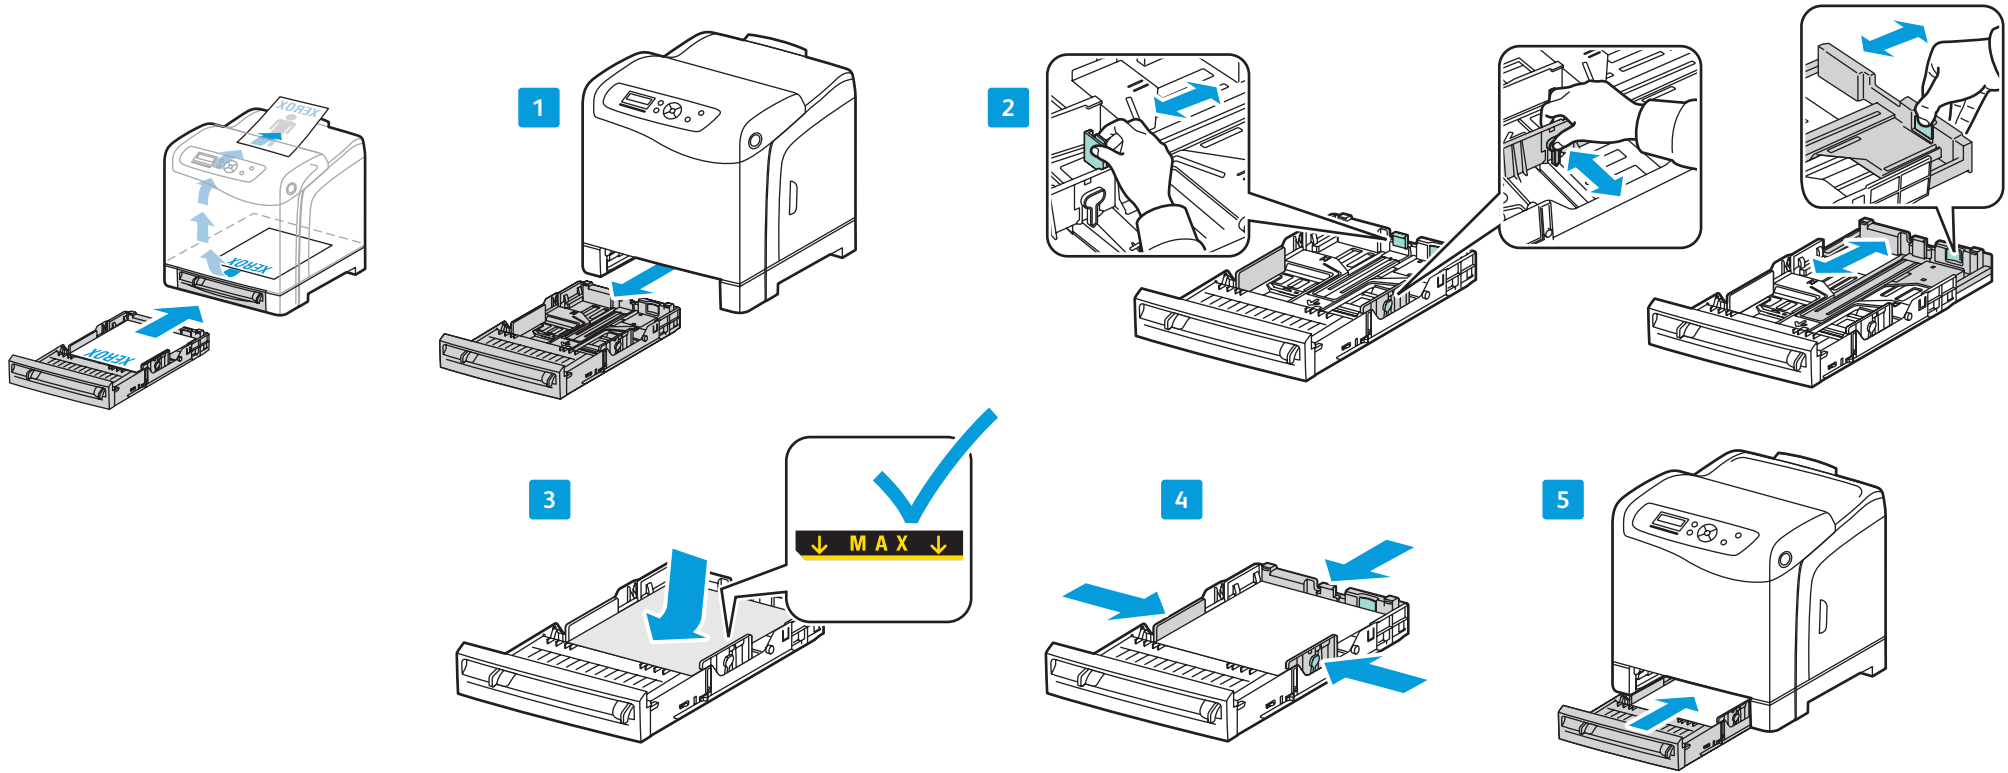

Y > 297 mm (11.7 in.)
 Custom
 US Folio
 Legal

- EN Tray
- HR Ladica
- UK Лоток
- SK Zásobník
- SL Pladenj

- EN Manual Feed Slot
- HR Otvor za ručno ulaganje papira
- UK Відсік для ручної подачі
- SK Manuálne podávanie
- SL Reža za ročno podajanje