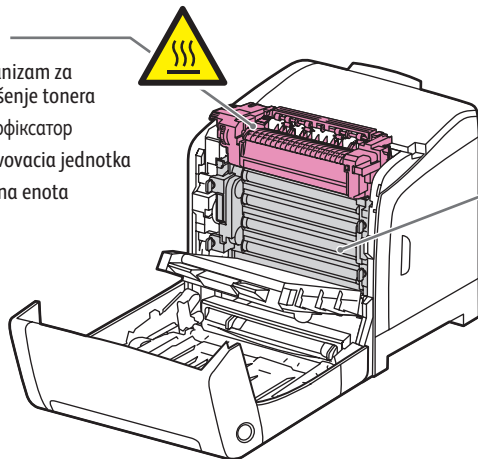

- EN Toner Cartridges
- HR Spremnici s tonerom
- UK Картриджі з тонером
- SK Tonerové kazety
- SL Kartuše z barvilom

- EN Fuser
- HR Mehanizam za napašenje tonera
- UK Термофікатор
- SK Natavovacia jednotka
- SL Fiksirna enota